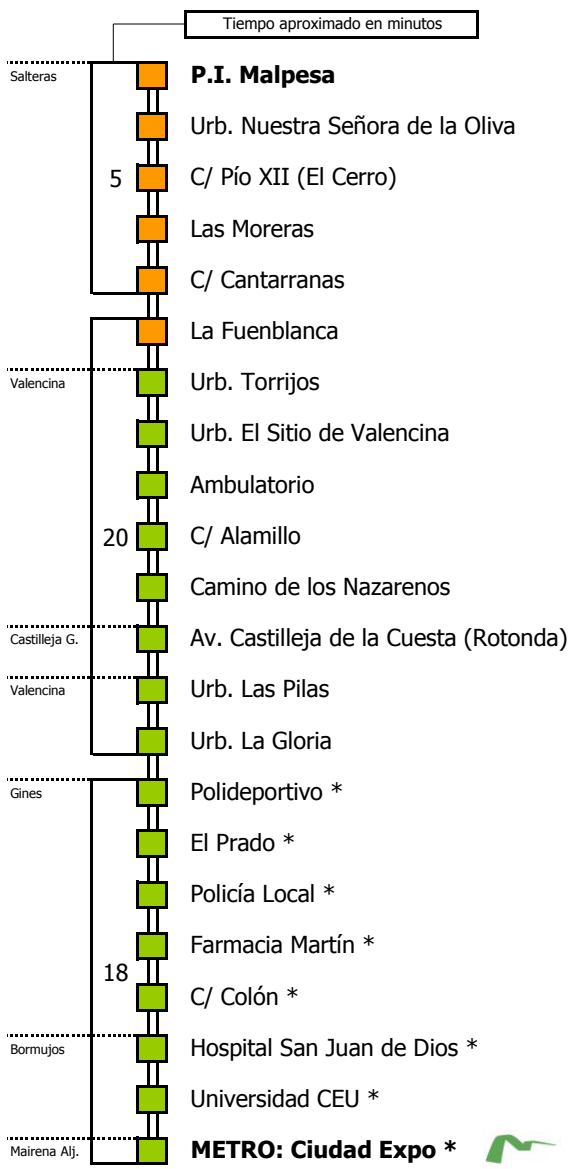

M-105

Salteras - Mairena del Aljarafe

SALTERAS - VALENCINA DE LA CONCEPCIÓN - CASTILLEJA DE GUZMÁN - GINES - BORMUJOS - MAIRENA DEL ALJARAFE

- Zona A
- Zona B
- Zona C
- Zona D

Horario aproximado salvo dificultades de tráfico

SERVICIOS DURANTE LA CRISIS SANITARIA HASTA NUEVO AVISO

D		LUNES							A VIERNES														
05	06	07	08	09	10	11	12	13	14	15	16	17	18	19	20	21	22	23	24	01	02	03	04
			00		00		00																

NOTA: esta línea **no circula sábados, domingos ni festivos**

Consortio de Transporte Metropolitano
Área de Sevilla

M-105

Mairena del Aljafare - Salteras

MAIRENA DEL ALJAFARE - BORMUJÓS - GINES - CASTILLEJA DE GUZMÁN - VALENCINA DE LA CONCEPCIÓN - SALTERAS

Horario aproximado salvo dificultades de tráfico

- Zona A
- Zona B
- Zona C
- Zona D

Línea **PARCIALMENTE ADAPTADA** a personas con movilidad reducida

Lectura de la tabla

La línea superior representa las horas y las inferiores, los minutos.

Ej: el autobús sale a las 21.30 horas.