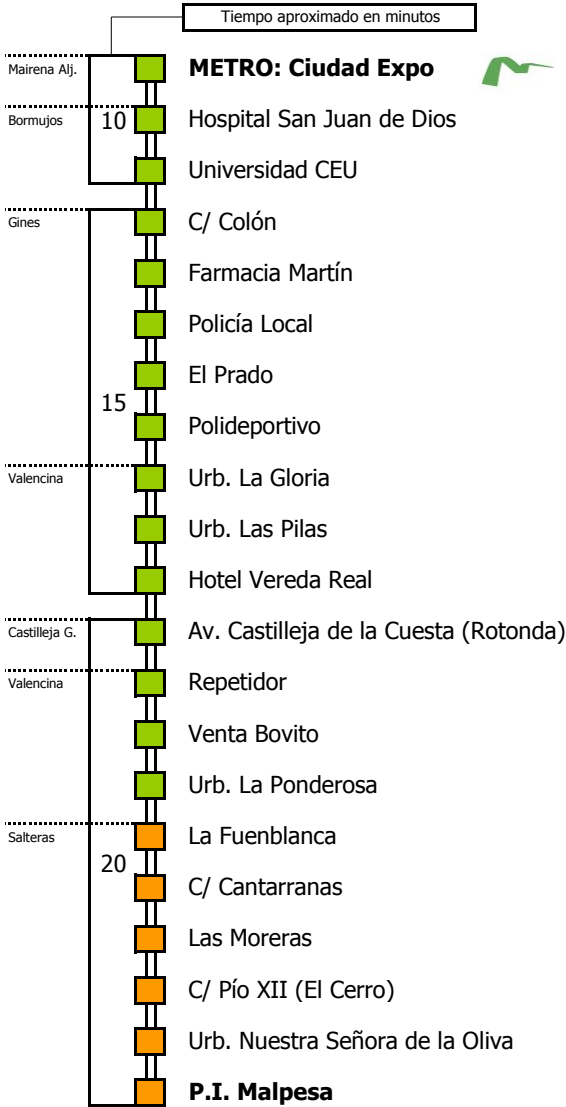

M-105

Salteras - Mairena del Aljarafe

SALTERAS - VALENCINA DE LA CONCEPCIÓN - CASTILLEJA DE GUZMÁN - GINES - BORMUJOS - MAIRENA DEL ALJARAFE

- Zona A
- Zona B
- Zona C
- Zona D

Horario aproximado salvo dificultades de tráfico

Línea **PARCIALMENTE ADAPTADA** a personas con movilidad reducida

Lectura de la tabla

La línea superior representa las horas y las inferiores, los minutos.

Ej: el autobús sale a las 21.30 horas.

Para más información, llame al
955 038 665
 o escriba a
usuarios@ctas.es

Consortio de Transporte Metropolitano
Área de Sevilla

M-105

Mairena del Aljafare - Salteras

MAIRENA DEL ALJAFARE - BORMUJÓS - GINES - CASTILLEJA DE GUZMÁN - VALENCINA DE LA CONCEPCIÓN - SALTERAS

Horario aproximado salvo dificultades de tráfico

- Zona A
- Zona B
- Zona C
- Zona D

Línea **PARCIALMENTE ADAPTADA** a personas con movilidad reducida

Lectura de la tabla

La línea superior representa las horas y las inferiores, los minutos.

Ej: el autobús sale a las 21.30 horas.