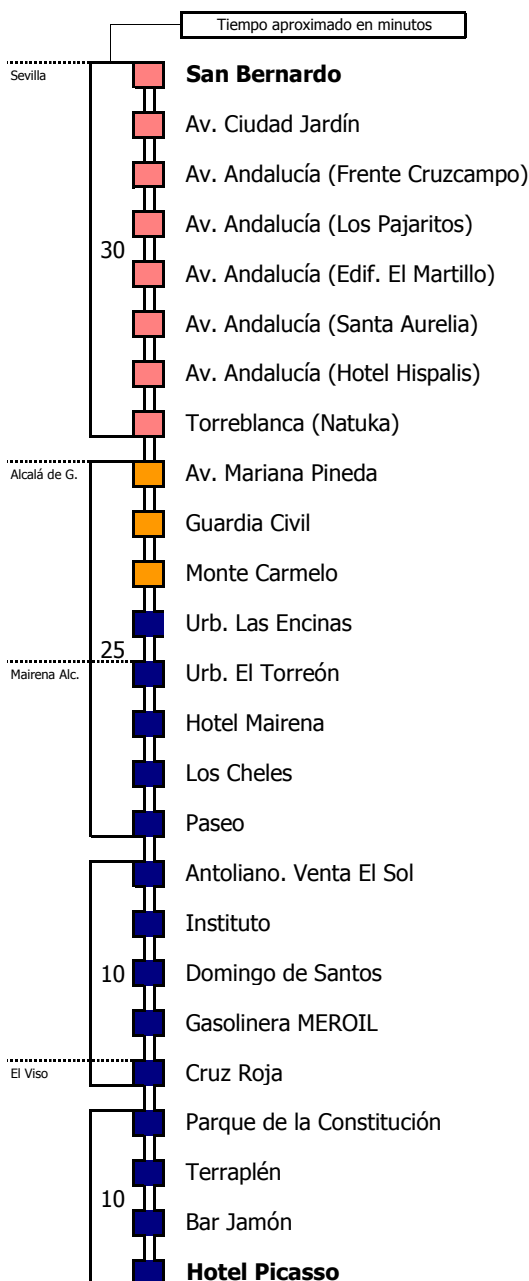

M-126

Sevilla - Mairena del Alcor - El Viso del Alcor

SEVILLA - MAIRENA DEL ALCOR - EL VISO DEL ALCOR

- Zona A
- Zona B
- Zona C
- Zona D

Horario aproximado salvo dificultades de tráfico

SERVICIOS DURANTE LA CRISIS SANITARIA HASTA NUEVO AVISO

D E L U N E S A V I E R N E S																									
05	06	07	08	09	10	11	12	13	14	15	16	17	18	19	20	21	22	23	24	01	02	03	04		
35										00		00		50		40		20		00		00		00	

S Á B A D O S																										
05	06	07	08	09	10	11	12	13	14	15	16	17	18	19	20	21	22	23	24	01	02	03	04			
30									30			00			00			00			15			00		

D O M I N G O S Y F E S T I V O S																							
05	06	07	08	09	10	11	12	13	14	15	16	17	18	19	20	21	22	23	24	01	02	03	04
30						30			15			00			00								

Línea **PARCIALMENTE ADAPTADA** a personas con movilidad reducida

- 1 Servicio de la M-124, con parada en Beca (Alcalá de Gra) y destino Carmona
- 2 Servicio de la M-124, con destino Carmona

Lectura de la tabla

La línea superior representa las horas y las inferiores, los minutos.