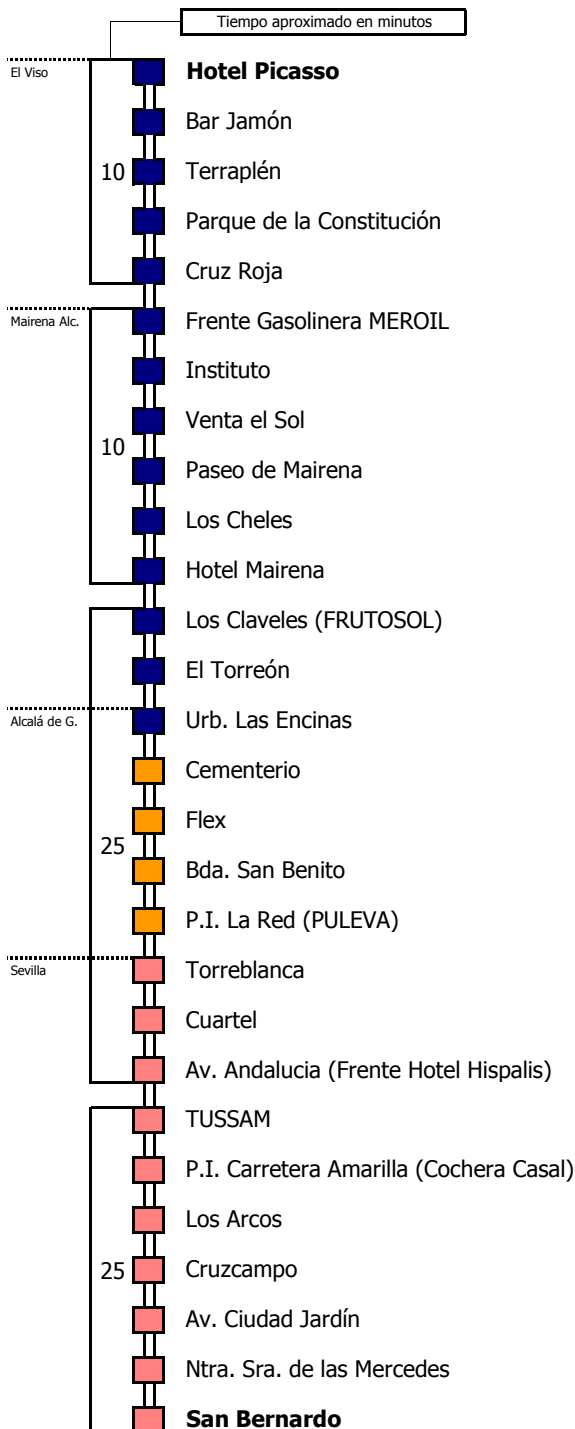

- 1 Servicio de la M-124, con parada en Beca (Alcalá de Gra) y destino Carmona
- 2 Servicio de la M-124, con destino Carmona

Lectura de la tabla

La línea superior representa las horas y las inferiores, los minutos.

Ej: el autobús sale a las 21.30 horas.

Para más información, llame al
955 038 665
 o escriba a
usuarios@ctas.es

Consortio de Transporte Metropolitano
Área de Sevilla

M-126

El Viso del Alcor - Mairena del Alcor - Sevilla

EL VISO DEL ALCOR - MAIRENA DEL ALCOR - SEVILLA

Horario aproximado salvo dificultades de tráfico

SERVICIOS DURANTE LA CRISIS SANITARIA HASTA NUEVO AVISO

D E L U N E S A V I E R N E S

05	06	07	08	09	10	11	12	13	14	15	16	17	18	19	20	21	22	23	24	01	02	03	04	
35			30	00	00	00		00	00	00		00		00		00	10							

NOTA: Los horarios en el Viso se marcan en la parada del Hotel Picasso

- Zona A
- Zona B
- Zona C
- Zona D

- 1 Servicio de la M-124, con parada en Beca (Alcalá de Gra) y procedencia Carmona
- 2 Servicio de la M-124, con procedencia Carmona