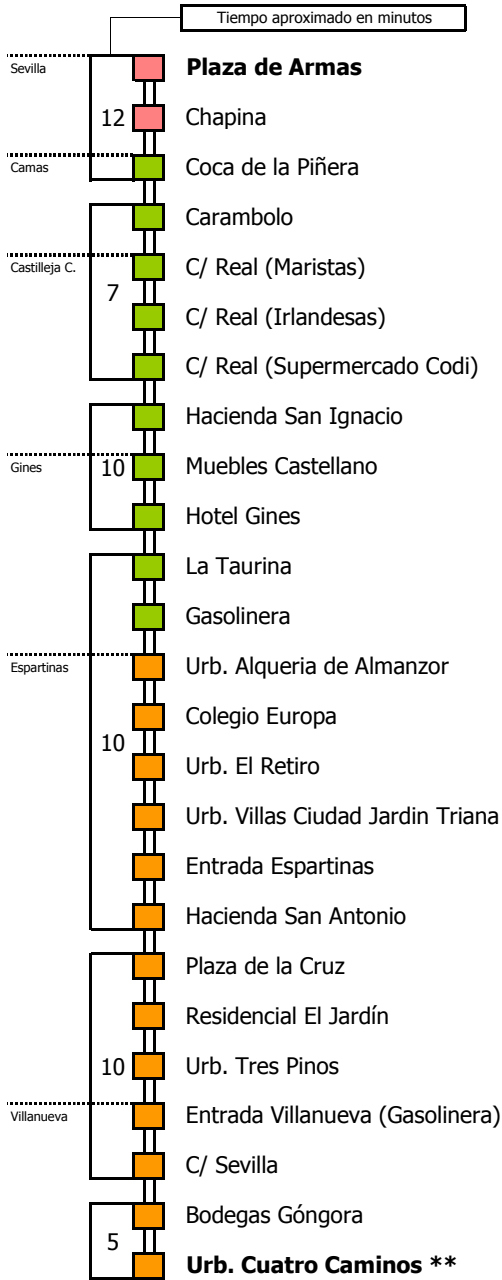

M-167

Sevilla- Villanueva del Ariscal

SEVILLA - CAMAS - CASTILLEJA DE LA CUESTA - GINES - BORMUJOS - ESPARTINAS - VILLANUEVA

- Zona A
- Zona B
- Zona C
- Zona D

Horario aproximado salvo dificultades de tráfico

SERVICIOS DESDE EL 14 DE SEPTIEMBRE Y HASTA NUEVO AVISO

D E L U N E S A V I E R N E S

05	06	07	08	09	10	11	12	13	14	15	16	17	18	19	20	21	22	23	24	01	02	03	04
							00	00	00	00	00	30	30	30		00	00	00					

S Á B A D O S , D O M I N G O S Y F E S T .

05	06	07	08	09	10	11	12	13	14	15	16	17	18	19	20	21	22	23	24	01	02	03	04
							00	30		00	30	00	30	30	00	30		00	00				

** Sólo en los servicios en negrita

1 Por A-49 (no pasa por Castilleja)

Consortio de Transporte Metropolitano
Área de Sevilla

M-167

Villanueva del Ariscal - Sevilla

VILLANUEVA DEL ARISCAL - ESPARTINAS - BORMUJOS - GINES - CASTILLEJA DE LA CUESTA - CAMAS - SEVILLA

Horario aproximado salvo dificultades de tráfico