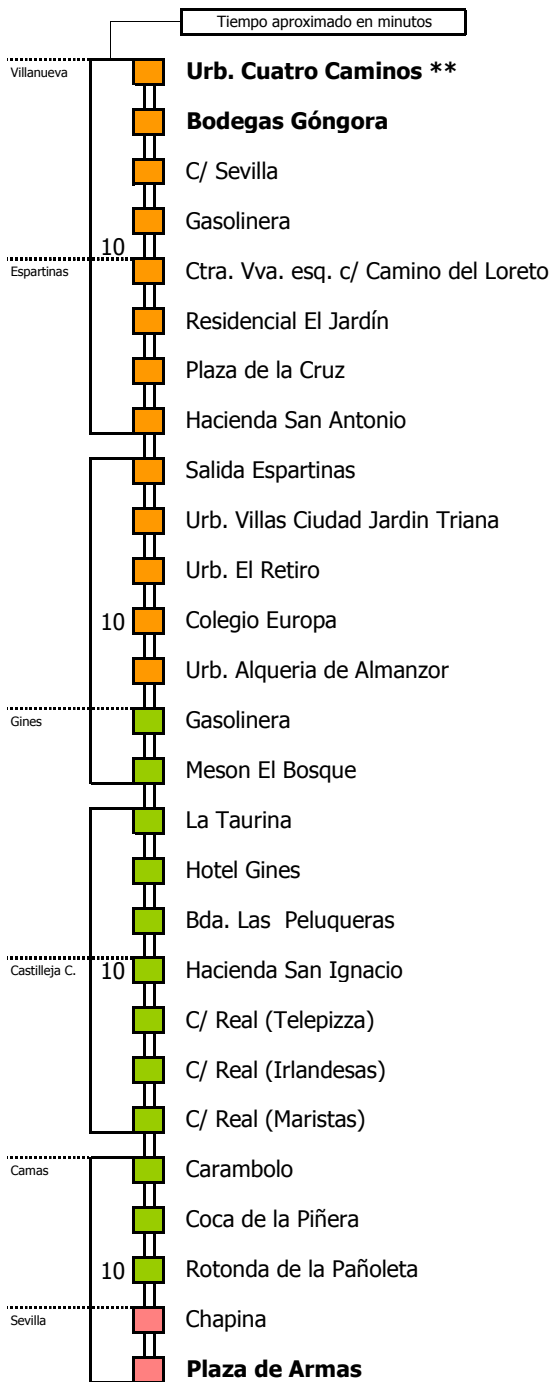

SERVICIOS DESDE EL 14 DE SEPTIEMBRE Y HASTA NUEVO AVISO

D E L U N E S A V I E R N E S

05	06	07	08	09	10	11	12	13	14	15	16	17	18	19	20	21	22	23	24	01	02	03	04
							00	00	00	00	00	30	30	30		00	00	00					

Línea **PARCIALMENTE ADAPTADA** a personas con movilidad reducida

Lectura de la tabla

La línea superior representa las horas y las inferiores, los minutos.

Ej: el autobús sale a las 21.30 horas

Para más información, llame al
955 038 665
 o escriba a
usuarios@ctas.es

Consortio de Transporte Metropolitano
Área de Sevilla

M-167

Villanueva del Ariscal - Sevilla

VILLANUEVA DEL ARISCAL - ESPARTINAS - BORMUJOS - GINES - CASTILLEJA DE LA CUESTA - CAMAS - SEVILLA

Horario aproximado salvo dificultades de tráfico

SERVICIOS DESDE EL 14 DE SEPTIEMBRE Y HASTA NUEVO AVISO

D E L U N E S A V I E R N E S																							
05	06	07	08	09	10	11	12	13	14	15	16	17	18	19	20	21	22	23	24	01	02	03	04
	05	00		00		05	05	00	05	00	05		30		35								
		20																					
		50																					