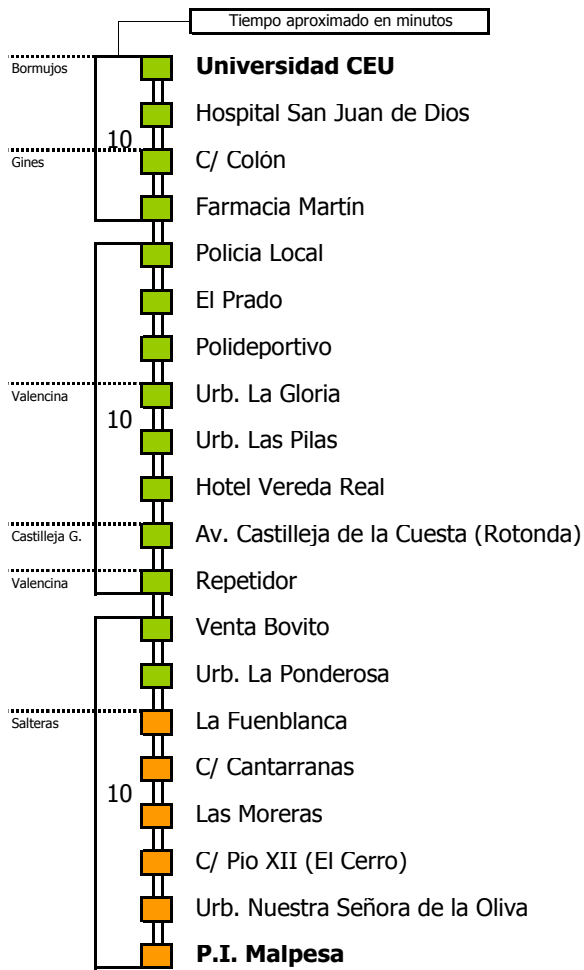

D	E	L	U	N	E	S	A	V	I	E	R	N	E	S										
05	06	07	08	09	10	11	12	13	14	15	16	17	18	19	20	21	22	23	24	01	02	03	04	
			30		00	30		00																

NOTA: esta línea **no circula sábados, domingos ni festivos**

- Zona A
- Zona B
- Zona C
- Zona D

Línea **PARCIALMENTE ADAPTADA** a personas con movilidad reducida

Lectura de la tabla

La línea superior representa las horas y las inferiores, los minutos.
Ej: el autobús sale a las 21.30 horas

Horario aproximado salvo dificultades de tráfico

HORARIO DE VERANO

Válido entre el 1 de julio y el 31 de agosto de 2018

D	E	L	U	N	E	S	A	V	I	E	R	N	E	S									
05	06	07	08	09	10	11	12	13	14	15	16	17	18	19	20	21	22	23	24	01	02	03	04
				00	30		00		00														

NOTA: esta línea **no circula sábados, domingos ni festivos**

- Zona A
- Zona B
- Zona C
- Zona D

Línea **PARCIALMENTE ADAPTADA** a personas con movilidad reducida

Lectura de la tabla

La línea superior representa las horas y las inferiores, los minutos.