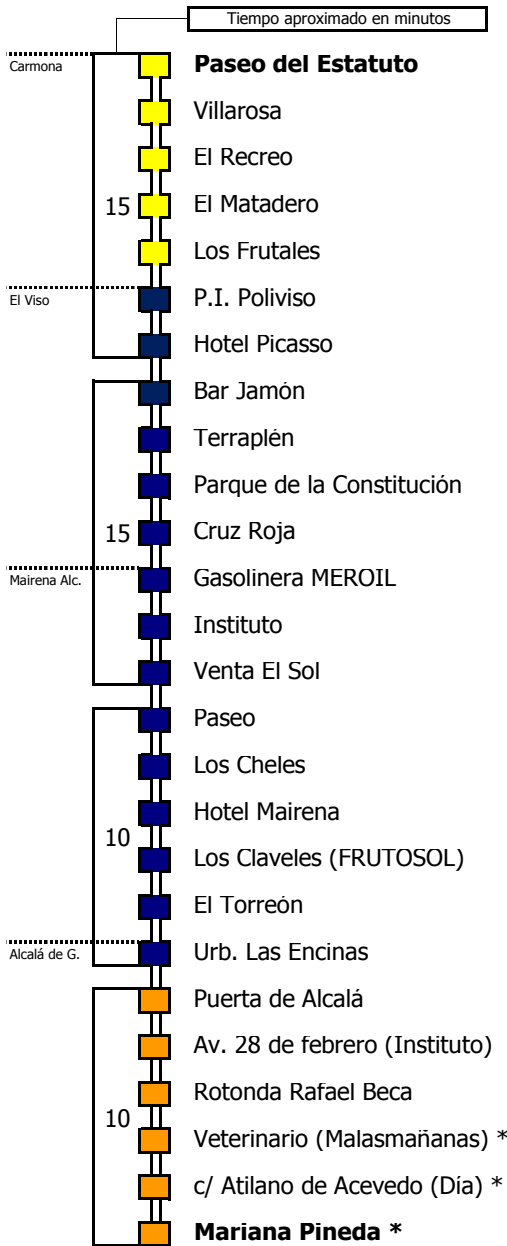

# Carmona - El Viso - Mairena - Alcalá

CARMONA - EL VISO DEL ALCOR - MAIRENA DEL ALCOR - ALCALÁ DE GUADAÍRA

Horario aproximado salvo dificultades de tráfico

## HORARIO DE VERANO

Válido entre el 1 de julio y el 31 de agosto de 2018

D E L U N E S A V I E R N E S																							
05	06	07	08	09	10	11	12	13	14	15	16	17	18	19	20	21	22	23	24	01	02	03	04
		10	40		20			30															
S Á B A D O S																							
05	06	07	08	09	10	11	12	13	14	15	16	17	18	19	20	21	22	23	24	01	02	03	04
	30							15															

### Lectura de la tabla

La línea superior representa las horas y las inferiores, los minutos.

Ej: el autobús sale a las 21.30 horas

Para más información, llame al  
**955 038 665**  
 o escriba a  
**usuarios@ctas.es**

# Alcalá - Mairena - El Viso - Carmona

ALCALÁ DE GUADAIRA - MAIRENA DEL ALCOR - EL VISO DEL ALCOR - CARMONA

Horario aproximado salvo dificultades de tráfico