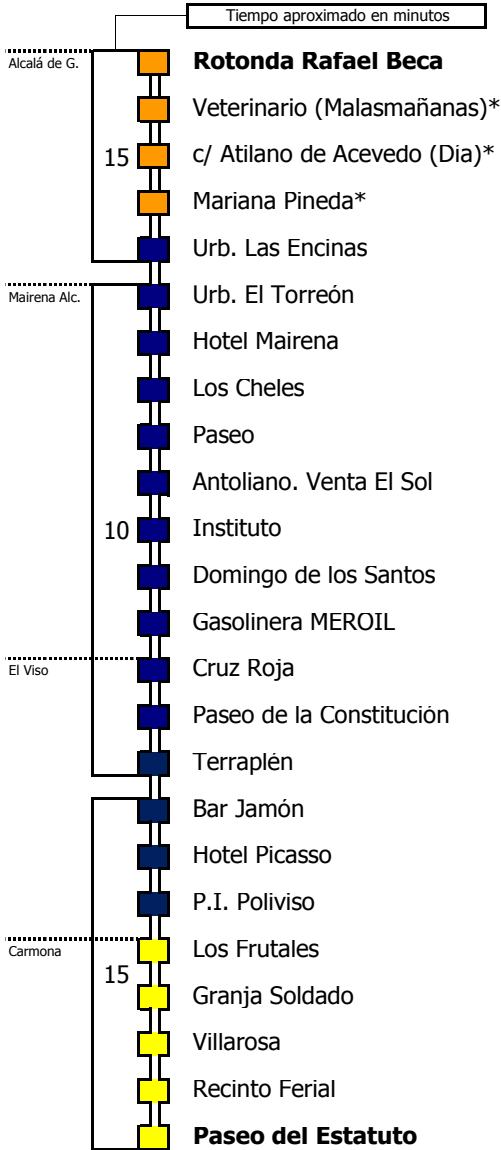

## HORARIO DE VERANO

Válido entre el 1 de julio y el 31 de agosto de 2018

D E L U N E S A V I E R N E S																							
05	06	07	08	09	10	11	12	13	14	15	16	17	18	19	20	21	22	23	24	01	02	03	04
		10	40		20			30															
S Á B A D O S																							
05	06	07	08	09	10	11	12	13	14	15	16	17	18	19	20	21	22	23	24	01	02	03	04
	30							15															

### Lectura de la tabla

La línea superior representa las horas y las inferiores, los minutos.

Ej: el autobús sale a las 21.30 horas

Para más información, llame al  
**955 038 665**  
 o escriba a  
**usuarios@ctas.es**

Consortio de Transporte Metropolitano  
**Área de Sevilla**

# Alcalá - Mairena - El Viso - Carmona

ALCALÁ DE GUADAIRA - MAIRENA DEL ALCOR - EL VISO DEL ALCOR - CARMONA

Horario aproximado salvo dificultades de tráfico