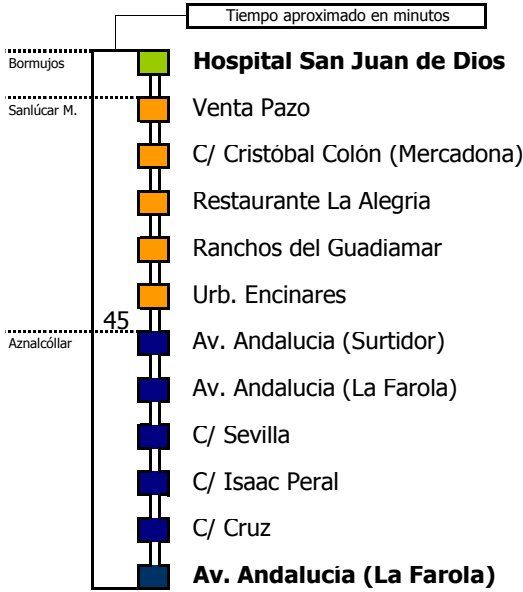

M-107

Hospital de Bormujos - Aznalcóllar

HOSPITAL DE BORMUJOS - SANLÚCAR LA MAYOR - AZNALCÓLLAR

Horario aproximado salvo dificultades de tráfico

HORARIO TRANSPORTE A LA DEMANDA

Válido desde el 6 de marzo de 2017

D E L U N E S A V I E R N E S																							
05	06	07	08	09	10	11	12	13	14	15	16	17	18	19	20	21	22	23	24	01	02	03	04
					00		30						00	00									

Estos servicios sólo se realizan bajo demanda. Para ello deberán contactar en el número de teléfono 955.053.205 de lunes a viernes laborables en horario de 08:00 a 15:00 horas.

- Zona A
- Zona B
- Zona C
- Zona D
- Zona E

Línea **PARCIALMENTE ADAPTADA** a personas con movilidad reducida

Lectura de la tabla

La línea superior representa las horas y las inferiores, los minutos.

Ej: el autobús sale a las 21.30 horas

Para más información, llame al
955 038 665
o escriba a
usuarios@ctas.es

Consortio de Transporte Metropolitano
Área de Sevilla