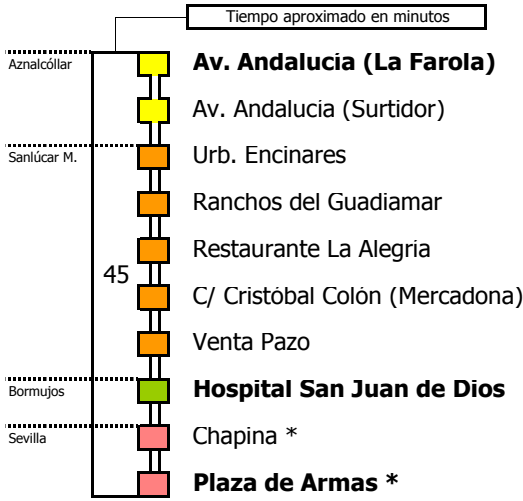

# Aznalcóllar - Hospital de Bormujos

AZNALCÓLLAR - SANLÚCAR LA MAYOR - HOSPITAL DE BORMUJOS

Horario aproximado salvo dificultades de tráfico

## HORARIO TRANSPORTE A LA DEMANDA

Válido desde el 6 de marzo de 2017

D E L U N E S A V I E R N E S																							
05	06	07	08	09	10	11	12	13	14	15	16	17	18	19	20	21	22	23	24	01	02	03	04
						00				00	00												

## HORARIO TRANSPORTE A LA DEMANDA

Válido desde el 6 de marzo de 2017

D E L U N E S A V I E R N E S																							
05	06	07	08	09	10	11	12	13	14	15	16	17	18	19	20	21	22	23	24	01	02	03	04
					00		30						00	00									