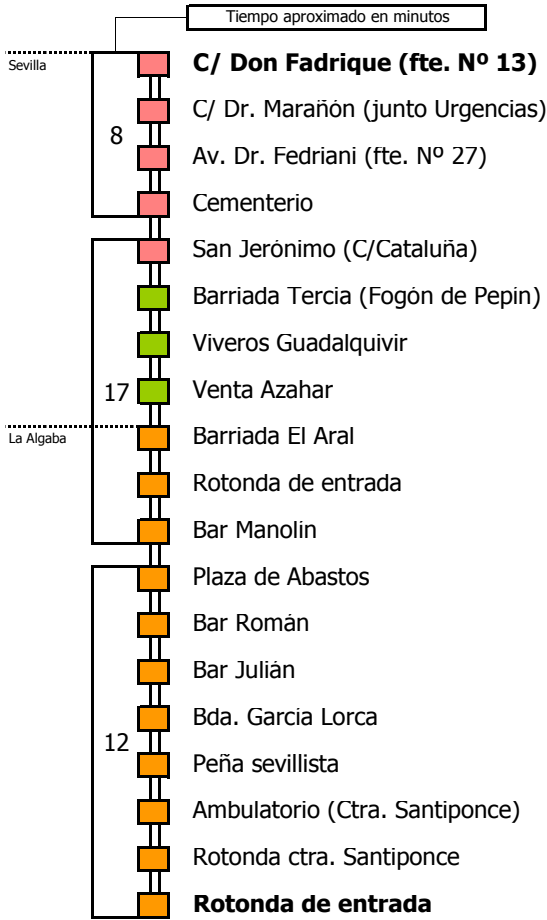

# M-110 Sevilla - La Aljaba

SEVILLA - LA ALGABA

Horario aproximado salvo dificultades de tráfico

## HORARIO ESPECIAL DE VERANO

Válido entre el 1 y el 31 de julio de 2018

D E L U N E S A V I E R N E S																							
05	06	07	08	09	10	11	12	13	14	15	16	17	18	19	20	21	22	23	24	01	02	03	04
00	00	00	00	00	00	00	00	00	00	00	00	00	00	00	00	00	00	00	00	00	00	00	00
15	15	15	30	30	30	30	30	15	15	30	30	30	30	30	30	30	30	30	30	30	30	30	30
45	30	30						30	30														
45	45																						