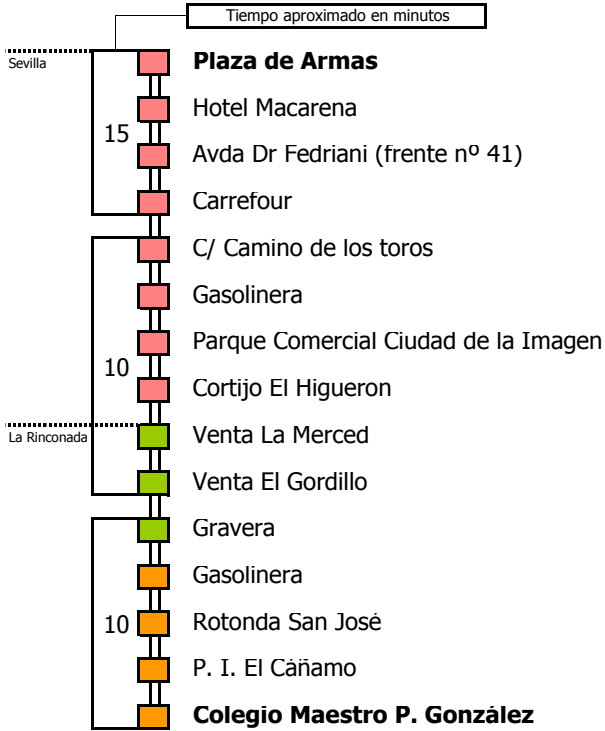

M-111

Sevilla - San José de la Rinconada

SEVILLA - SAN JOSÉ DE LA RINCONADA

Tiempo aproximado en minutos

Horario aproximado salvo dificultades de tráfico

HORARIO DE VERANO

Válido entre el 1 de julio y el 31 de agosto de 2018

D E L U N E S A V I E R N E S																							
05	06	07	08	09	10	11	12	13	14	15	16	17	18	19	20	21	22	23	24	01	02	03	04
25	00	20	30	15		30	15	05	05	10	35	50	35	20	50	40	20						
		25	45	55		40		30	50					55									
			40																				

- Zona A
- Zona B
- Zona C
- Zona D

1 Paso por La Rinconada y Alcalá del Río (Sale del andén de Alcalá del Río)

Línea **PARCIALMENTE ADAPTADA** a personas con movilidad reducida

Lectura de la tabla

La línea superior representa las horas y las inferiores, los minutos.