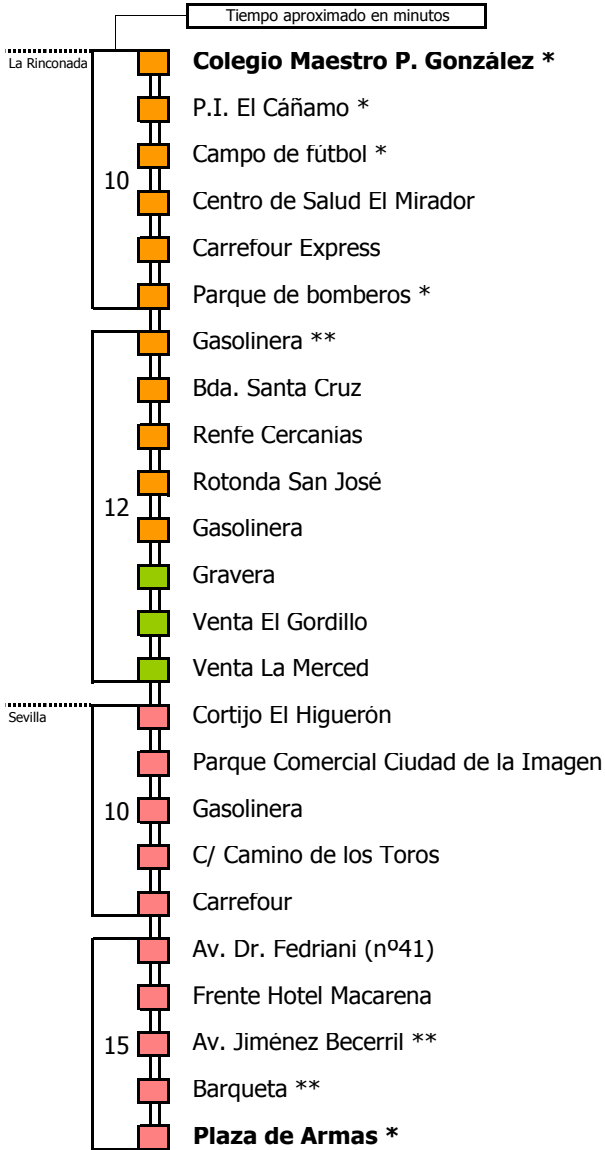

D E L U N E S A V I E R N E S																							
05	06	07	08	09	10	11	12	13	14	15	16	17	18	19	20	21	22	23	24	01	02	03	04
25	00	20	30	15		30	15	05	05	10	35	50	35	20	50	40	20						
		25	45	55		40		30	50					55									
			40																				

- Zona A
- Zona B
- Zona C
- Zona D

1 Paso por La Rinconada y Alcalá del Río (Sale del andén de Alcalá del Río)

Línea **PARCIALMENTE ADAPTADA** a personas con movilidad reducida

Lectura de la tabla

La línea superior representa las horas y las inferiores, los minutos.

Ej: el autobús sale a las 21.30 horas

Para más información, llame al
955 038 665
 o escriba a
usuarios@ctas.es

Consortio de Transporte Metropolitano
Área de Sevilla

M-111

San José de la Rinconada - Sevilla

SAN JOSÉ DE LA RINCONADA - SEVILLA

Horario aproximado salvo dificultades de tráfico

HORARIO DE VERANO

Válido entre el 1 de julio y el 31 de agosto de 2018

D		E		L U N E S								A		V I E R N E S									
05	06	07	08	09	10	11	12	13	14	15	16	17	18	19	20	21	22	23	24	01	02	03	04
45	15	00	20	20	05	35		10	15	25	05	35	10	35	10	05	35						
			40			50			55	40		45					30						