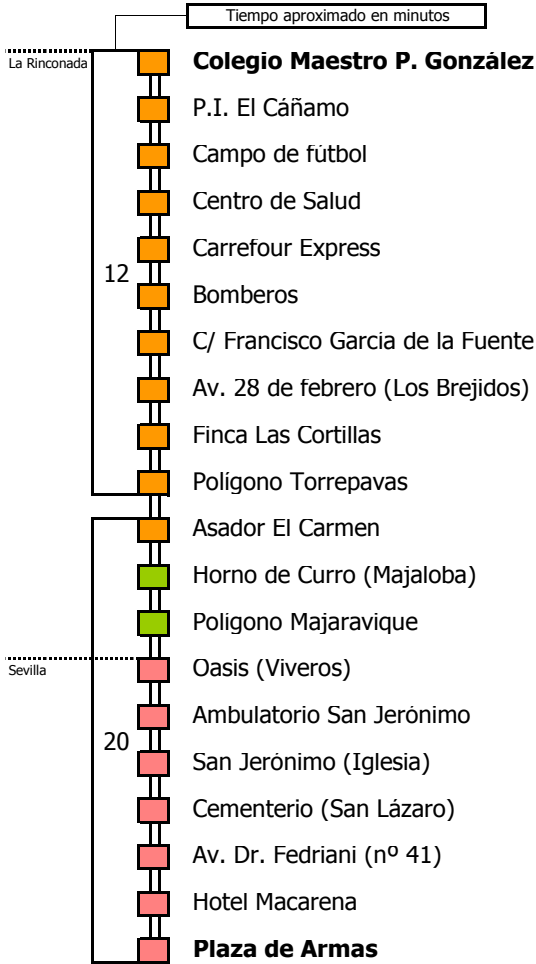

D		E					L					U					N					E					S					A					V					I					E					R					N					E					S				
05	06	07	08	09	10	11	12	13	14	15	16	17	18	19	20	21	22	23	24	01	02	03	04	40	45	15																																													

NOTA: esta línea **no circula sábados, domingos ni festivos**

Línea **PARCIALMENTE ADAPTADA** a personas con movilidad reducida

Lectura de la tabla

La línea superior representa las horas y las inferiores, los minutos.

SAN JOSÉ DE LA RINCONADA - LA RINCONADA - SEVILLA

Horario aproximado salvo dificultades de tráfico

HORARIO DE VERANO

Válido entre el 1 de julio y el 31 de agosto de 2018

D		E		L U N E S							A V I E R N E S												
05	06	07	08	09	10	11	12	13	14	15	16	17	18	19	20	21	22	23	24	01	02	03	04
				35 00							30												
				55							55												

NOTA: esta línea **no circula sábados, domingos ni festivos**

- Zona A
- Zona B
- Zona C
- Zona D

Línea **PARCIALMENTE ADAPTADA** a personas con movilidad reducida

Lectura de la tabla

La línea superior representa las horas y las inferiores, los minutos.