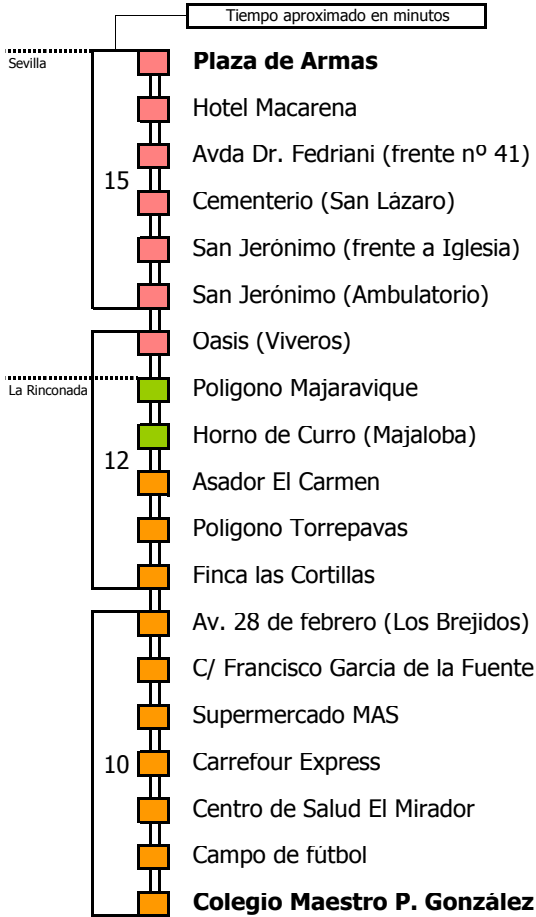

M-112

Sevilla - San José de la Rinconada

SEVILLA - LA RINCONADA - SAN JOSÉ DE LA RINCONADA

- Zona A
- Zona B
- Zona C
- Zona D

Horario aproximado salvo dificultades de tráfico

HORARIO DE VERANO

Válido entre el 1 de julio y el 31 de agosto de 2018

D		E					L					U					N					E					S					A					V					I					E					R					N					E					S				
05	06	07	08	09	10	11	12	13	14	15	16	17	18	19	20	21	22	23	24	01	02	03	04	40	45	15																																													

NOTA: esta línea **no circula sábados, domingos ni festivos**

Línea **PARCIALMENTE ADAPTADA** a personas con movilidad reducida

Lectura de la tabla

La línea superior representa las horas y las inferiores, los minutos.

SAN JOSÉ DE LA RINCONADA - LA RINCONADA - SEVILLA

Horario aproximado salvo dificultades de tráfico

HORARIO DE VERANO

Válido entre el 1 de julio y el 31 de agosto de 2018

D		E		L U N E S							A V I E R N E S												
05	06	07	08	09	10	11	12	13	14	15	16	17	18	19	20	21	22	23	24	01	02	03	04
				35 00							30												
				55							55												