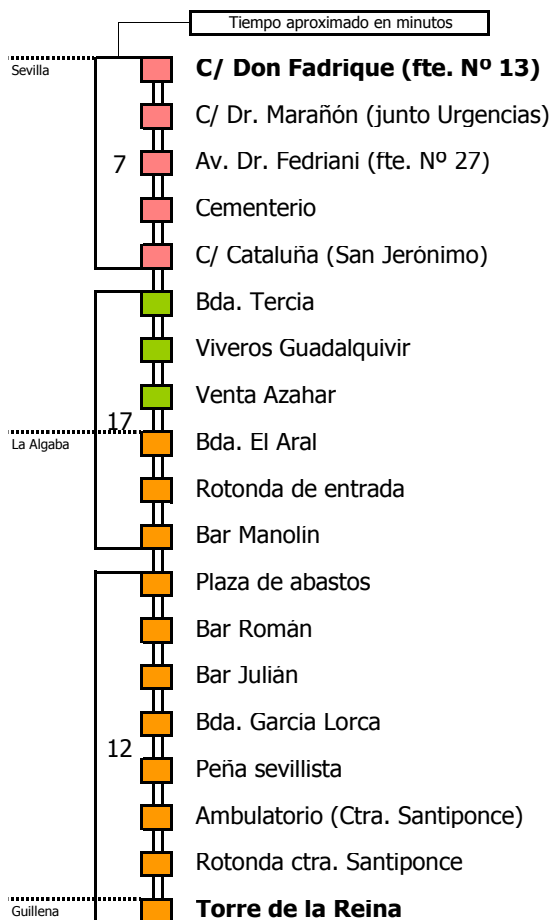

M-114

Sevilla - La Aljaba - Torre de la Reina

SEVILLA - LA ALGABA

- Zona A
- Zona B
- Zona C
- Zona D

Horario aproximado salvo dificultades de tráfico

HORARIO ESPECIAL DE VERANO

Válido entre el 1 y el 31 de julio de 2018

D E L U N E S A V I E R N E S																										
05	06	07	08	09	10	11	12	13	14	15	16	17	18	19	20	21	22	23	24	01	02	03	04			
										15											15					30

S Á B A D O S																							
05	06	07	08	09	10	11	12	13	14	15	16	17	18	19	20	21	22	23	24	01	02	03	04
					50											00						00	

S Á B A D O S																							
05	06	07	08	09	10	11	12	13	14	15	16	17	18	19	20	21	22	23	24	01	02	03	04
					50											00						00	

Línea **ADAPTADA**
a personas con movilidad reducida

Lectura de la tabla

S Á B A D O S																							
05	06	07	08	09	10	11	12	13	14	15	16	17	18	19	20	21	22	23	24	01	02	03	04
15					45										35								

NOTA:horarios de salida de Torre de la Reina.
El paso por La Algaba se produce aproximadamente 15 minutos después.
Esta línea **no circula domingos ni festivos**