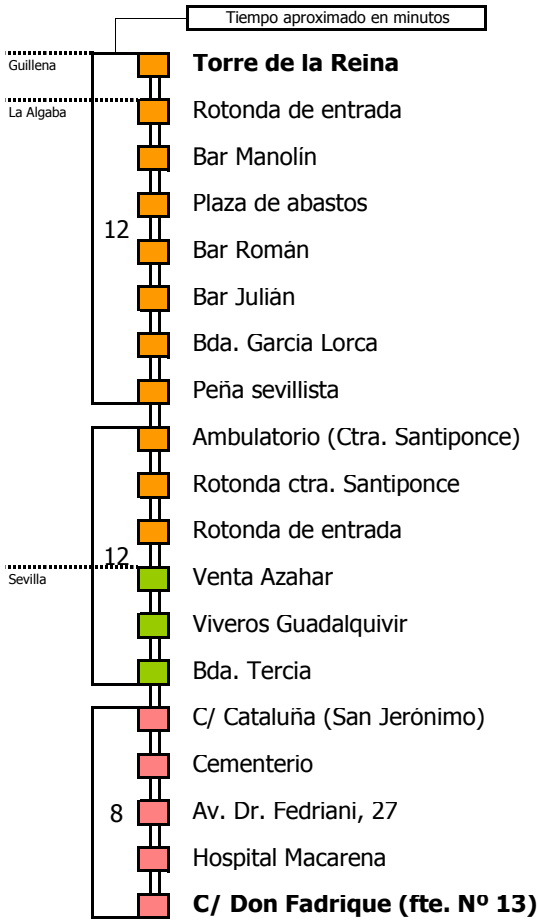

S Á B A D O S																							
05	06	07	08	09	10	11	12	13	14	15	16	17	18	19	20	21	22	23	24	01	02	03	04
					50											00						00	

Línea **ADAPTADA**
a personas con movilidad reducida

Lectura de la tabla

La línea superior representa las horas y las inferiores, los minutos.

Ej: el autobús sale a las 21.30 horas

Para más información, llame al
955 038 665
o escriba a
usuarios@ctas.es

Consortio de Transporte Metropolitano
Área de Sevilla

M-114

Torre de la Reina - La Algaba - Sevilla

LA ALGABA - SEVILLA

Horario aproximado salvo dificultades de tráfico

HORARIO ESPECIAL DE VERANO

Válido entre el 1 y el 31 de julio de 2018

D E L U N E S A V I E R N E S																							
05	06	07	08	09	10	11	12	13	14	15	16	17	18	19	20	21	22	23	24	01	02	03	04
00										00						00							

S Á B A D O S																							
05	06	07	08	09	10	11	12	13	14	15	16	17	18	19	20	21	22	23	24	01	02	03	04
15					45										35								

NOTA:horarios de salida de Torre de la Reina.
El paso por La Algaba se produce aproximadamente 15 minutos después.
Esta línea **no circula domingos ni festivos**