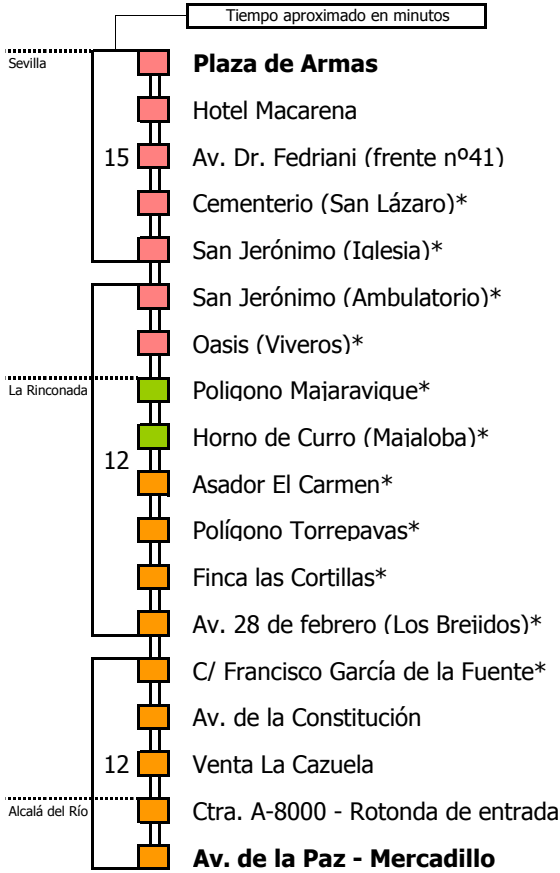

M-115

Sevilla - Alcalá del Río

SEVILLA - LA RINCONADA - ALCALÁ DEL RÍO

Horario aproximado salvo dificultades de tráfico

HORARIO DE VERANO

Válido entre el 1 de julio y el 31 de agosto de 2018

D E L U N E S A V I E R N E S																							
05	06	07	08	09	10	11	12	13	14	15	16	17	18	19	20	21	22	23	24	01	02	03	04
	15	05	10	25	10	10	10	25	50	50	50	50	50	20	20	40	20						
	40	40	35				40	40	55								50						

AVISO: Los servicios por San José de la Rinconada no realizan las paradas marcadas con asterisco. En su lugar realizan las siguientes paradas de la línea M-111:

Carrefour - Calle Camino de los Toros - Gasolinera - Cortijo el Higuero - Venta la Merced - Venta del Gordillo - Gravera - Gasolinera - Rotonda San José - P.I. El Cañamo (2 paradas) - Campo de fútbol - Centro de Salud El Mirador - Carrefour Express y Parque de Bomberos.

- Zona A
- Zona B
- Zona C
- Zona D

1 Por San José de la Rinconada

Línea **PARCIALMENTE ADAPTADA** a personas con movilidad reducida

Lectura de la tabla

La línea superior representa las horas y las inferiores, los minutos.

Horario aproximado salvo dificultades de tráfico

HORARIO DE VERANO

Válido entre el 1 de julio y el 31 de agosto de 2018

D E L U N E S A V I E R N E S																							
05	06	07	08	09	10	11	12	13	14	15	16	17	18	19	20	21	22	23	24	01	02	03	04
30	20	20	20	15	05	55	25		05	30	35	30	35	30	05	35							
55	50	45	50		50	50			35						55								