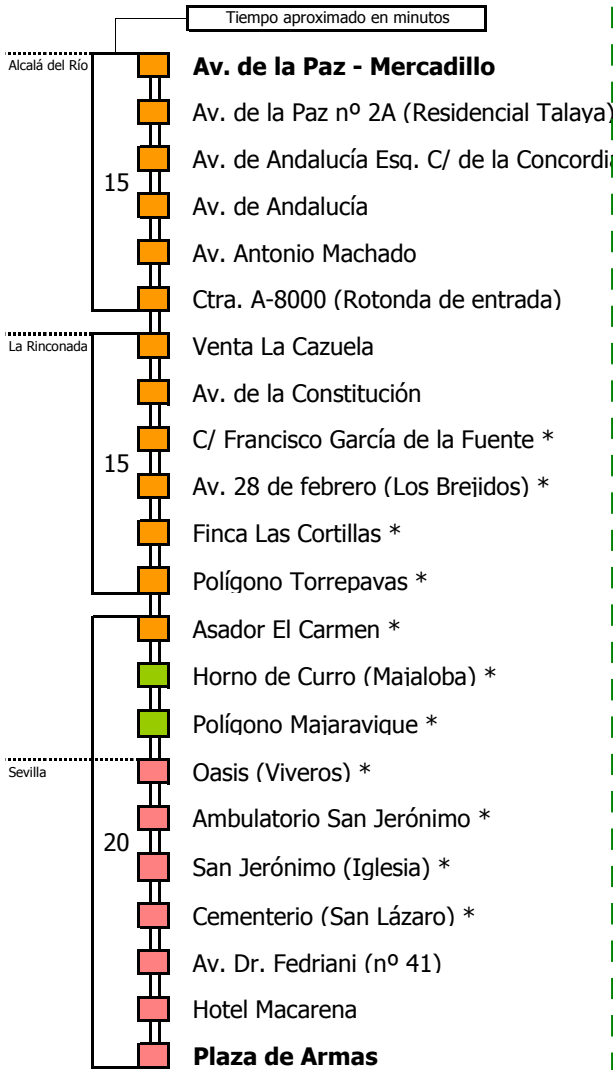

M-115

Sevilla - Alcalá del Río

SEVILLA - LA RINCONADA - ALCALÁ DEL RÍO

Horario aproximado salvo dificultades de tráfico

HORARIO DE VERANO

Válido entre el 1 de julio y el 31 de agosto de 2018

D E L U N E S A V I E R N E S																							
05	06	07	08	09	10	11	12	13	14	15	16	17	18	19	20	21	22	23	24	01	02	03	04
	15	05	10	25	10	10	10	25	50	50	50	50	50	20	20	40	20						
	40	40	35				40	40	55								50						

AVISO: Los servicios por San José de la Rinconada no realizan las paradas marcadas con asterisco. En su lugar realizan las siguientes paradas de la línea M-111:

Carrefour - Calle Camino de los Toros - Gasolinera - Cortijo el Higuero - Venta la Merced - Venta del Gordillo - Gravera - Gasolinera - Rotonda San José - P.I. El Cañamo (2 paradas) - Campo de fútbol - Centro de Salud El Mirador - Carrefour Express y Parque de Bomberos.

- Zona A
- Zona B
- Zona C
- Zona D

1 Por San José de la Rinconada

Línea **PARCIALMENTE ADAPTADA** a personas con movilidad reducida

Lectura de la tabla

La línea superior representa las horas y las inferiores, los minutos.

Horario aproximado salvo dificultades de tráfico

HORARIO DE VERANO

Válido entre el 1 de julio y el 31 de agosto de 2018

D E L U N E S A V I E R N E S																							
05	06	07	08	09	10	11	12	13	14	15	16	17	18	19	20	21	22	23	24	01	02	03	04
30	20	20	20	15	05	55	25		05	30	35	30	35	30	05	35							
55	50	45	50		50	50			35						55								