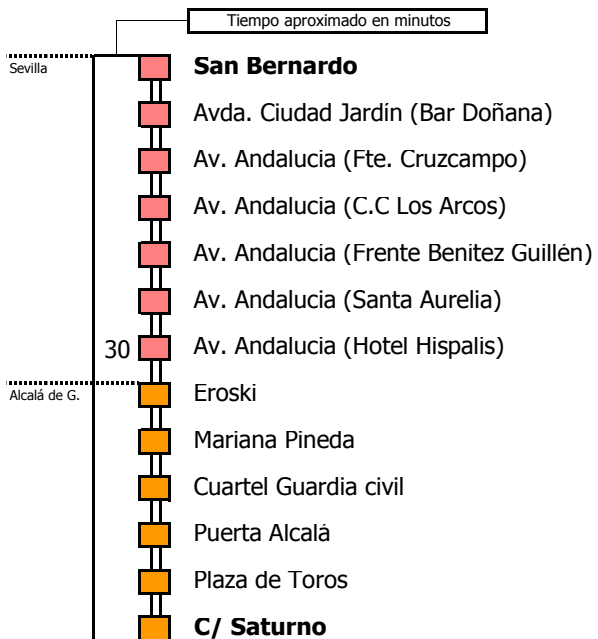

M-122

Sevilla - Alcalá de Guadaira (Directo)

SEVILLA - ALCALÁ DE GUADAÍRA

Tiempo aproximado en minutos

Horario aproximado salvo dificultades de tráfico

HORARIO DE VERANO

Válido entre el 1 de julio y el 31 de agosto de 2018

D E		L U N E S					A V I E R N E S																	
05	06	07	08	09	10	11	12	13	14	15	16	17	18	19	20	21	22	23	24	01	02	03	04	
20	10	20	05	35	00	10	15	05	35	15	00	10	20											
45	30	40	50			45	55	40	25		25	35	45											
			55						50															

NOTA: esta línea **no circula sábados, domingos ni festivos**

- Zona A
- Zona B
- Zona C
- Zona D

Línea **PARCIALMENTE ADAPTADA** a personas con movilidad reducida

Lectura de la tabla

La línea superior representa las horas y las inferiores, los minutos.

ALCALÁ DE GUADAÍRA - SEVILLA

Horario aproximado salvo dificultades de tráfico

HORARIO DE VERANO

Válido entre el 1 de julio y el 31 de agosto de 2018

D E		L U N E S										A V I E R N E S											
05	06	07	08	09	10	11	12	13	14	15	16	17	18	19	20	21	22	23	24	01	02	03	04
40	05	15	00	10	20	05	15	25	10	20	05	30	40	05									
		30	40	25	35		30	40	45	35		45	55										
		50		50																			