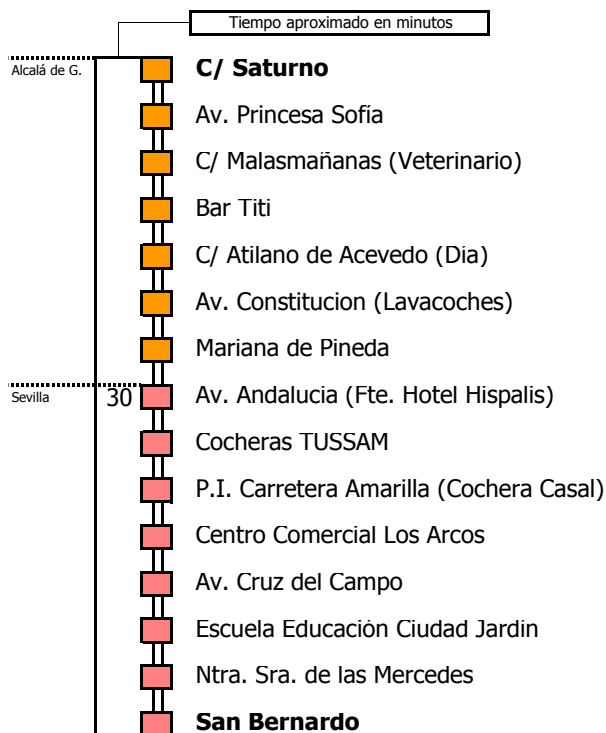

NOTA: esta línea **no circula sábados, domingos ni festivos**

- Zona A
- Zona B
- Zona C
- Zona D

Línea **PARCIALMENTE ADAPTADA** a personas con movilidad reducida

Lectura de la tabla

La línea superior representa las horas y las inferiores, los minutos.

Ej: el autobús sale a las 21.30 horas

Para más información, llame al
955 038 665
o escriba a
usuarios@ctas.es

Consortio de Transporte Metropolitano
Área de Sevilla

M-122

Alcalá de Guadaíra (Directo) - Sevilla

ALCALÁ DE GUADAÍRA - SEVILLA

Horario aproximado salvo dificultades de tráfico

HORARIO DE VERANO

Válido entre el 1 de julio y el 31 de agosto de 2018

D E		L U N E S										A V I E R N E S											
05	06	07	08	09	10	11	12	13	14	15	16	17	18	19	20	21	22	23	24	01	02	03	04
40	05	15	00	10	20	05	15	25	10	20	05	30	40	05									
		30	40	25	35		30	40	45	35		45	55										
		50		50																			