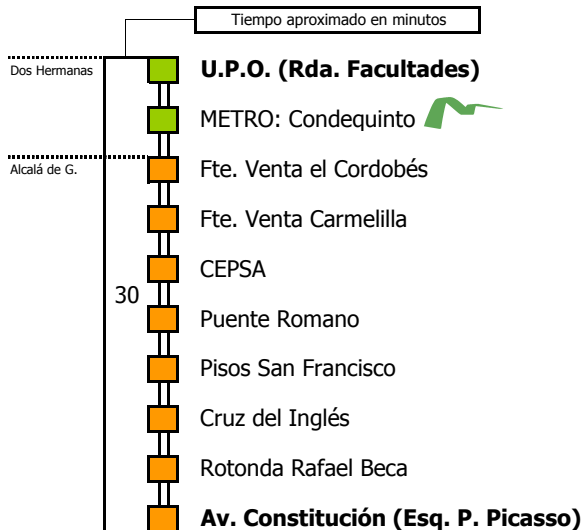

M-123B

Universidad Pablo de Olavide - Alcalá de Guadaíra

DOS HERMANAS - ALCALÁ DE GUADAÍRA

Horario aproximado salvo dificultades de tráfico

SERVICIOS DESDE EL 14 DE SEPTIEMBRE Y HASTA NUEVO AVISO

Válido para periodo lectivo 2020/2021

L U N E S					A V I E R N E S					L E C T I V O S													
05	06	07	08	09	10	11	12	13	14	15	16	17	18	19	20	21	22	23	24	01	02	03	04
										15		15											

Esta línea **no circula sábados, domingos ni festivos**

Esta línea **sólo circula en periodo lectivo de la UPO** (www.upo.es)

- Zona A
- Zona B
- Zona C
- Zona D

Línea **PARCIALMENTE ADAPTADA**
a personas con movilidad reducida

Lectura de la tabla

La línea superior representa las horas y las inferiores, los minutos.

Ej: el autobús sale a las 21.30 horas.

Para más información, llame al
955 038 665
o escriba a
usuarios@ctas.es

Consortio de Transporte Metropolitano
Área de Sevilla