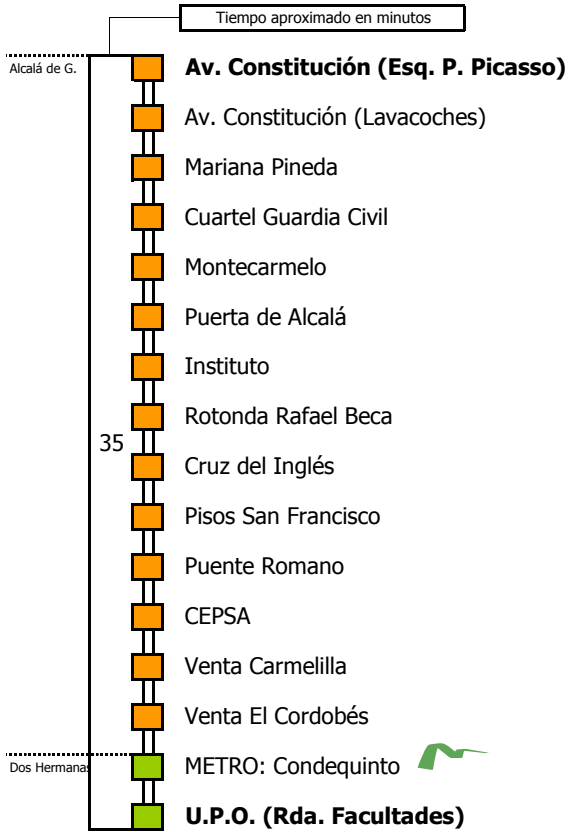

M-123B

# Alcalá de Guadaíra - Universidad Pablo de Olavide

ALCALÁ DE GUADAÍRA - DOS HERMANAS

Horario aproximado salvo dificultades de tráfico

## SERVICIOS DESDE EL 14 DE SEPTIEMBRE Y HASTA NUEVO AVISO Válido para periodo lectivo 2020/2021

L	U	N	E	S	A	V	I	E	R	N	E	S	L	E	C	T	I	V	O	S				
05	06	07	08	09	10	11	12	13	14	15	16	17	18	19	20	21	22	23	24	01	02	03	04	
				00																				00