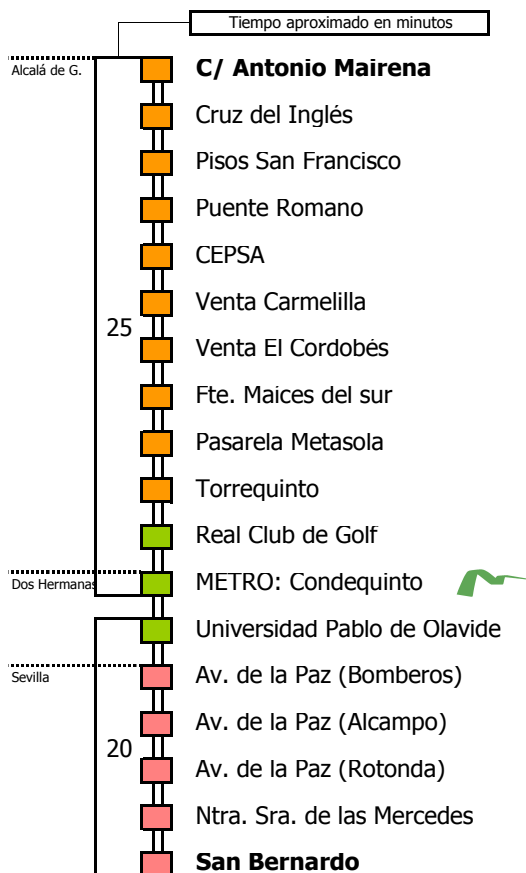

M-123

Alcalá de Guadaíra (Por Quintillo) - Sevilla

ALCALÁ DE GUADAÍRA - DOS HERMANAS - SEVILLA

Horario aproximado salvo dificultades de tráfico

HORARIO DE VERANO

Válido entre el 1 de julio y el 31 de agosto de 2018

D E L U N E S														A V I E R N E S										
05	06	07	08	09	10	11	12	13	14	15	16	17	18	19	20	21	22	23	24	01	02	03	04	
40										00 30			45											

S Á B A D O S																							
05	06	07	08	09	10	11	12	13	14	15	16	17	18	19	20	21	22	23	24	01	02	03	04
50										45													

NOTA: esta línea **no circula domingos ni festivos**

- Zona A
- Zona B
- Zona C
- Zona D

Línea **PARCIALMENTE ADAPTADA** a personas con movilidad reducida

Lectura de la tabla

La línea superior representa las horas y las inferiores, los minutos.

Ej: el autobús sale a las 21.30 horas

Para más información, llame al
955 038 665
o escriba a
usuarios@ctas.es

Consortio de Transporte Metropolitano
Área de Sevilla