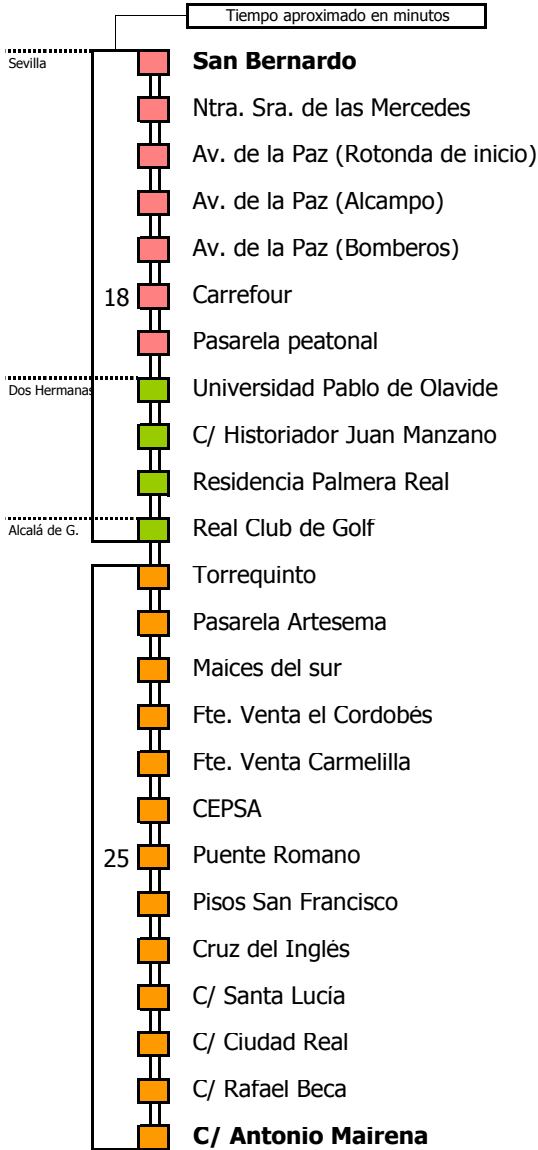

# Sevilla - Alcalá de Guadaíra (Por Quintillo)

SEVILLA - DOS HERMANAS - ALCALÁ DE GUADAÍRA

Tiempo aproximado en minutos

Horario aproximado salvo dificultades de tráfico

## HORARIO DE VERANO

Válido entre el 1 de julio y el 31 de agosto de 2018

D E L U N E S A V I E R N E S																							
05	06	07	08	09	10	11	12	13	14	15	16	17	18	19	20	21	22	23	24	01	02	03	04
55																10 45				00			

S Á B A D O S																							
05	06	07	08	09	10	11	12	13	14	15	16	17	18	19	20	21	22	23	24	01	02	03	04
				05																00			

NOTA: esta línea **no circula domingos ni festivos**

- Zona A
- Zona B
- Zona C
- Zona D

# Alcalá de Guadaíra (Por Quintillo) - Sevilla

ALCALÁ DE GUADAÍRA - DOS HERMANAS - SEVILLA

Horario aproximado salvo dificultades de tráfico