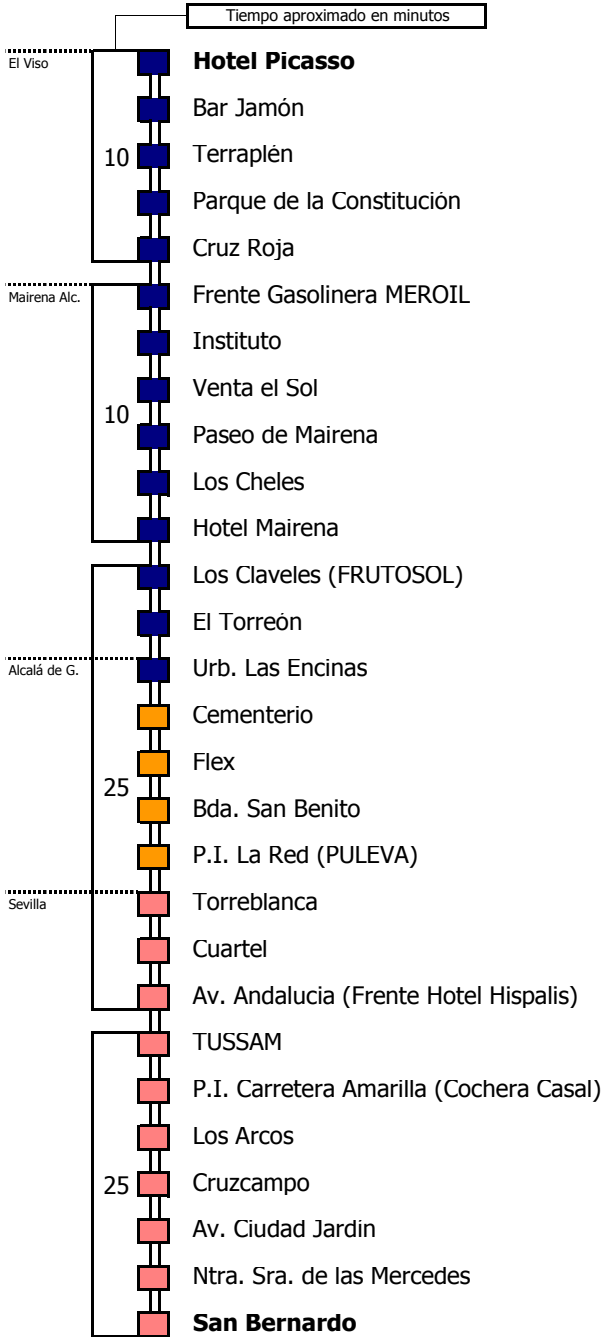

M-126

Sevilla - Mairena del Alcor - El Viso del Alcor

SEVILLA - MAIRENA DEL ALCOR - EL VISO DEL ALCOR

Horario aproximado salvo dificultades de tráfico

HORARIO DE VERANO

Válido entre el 1 de julio y el 31 de agosto de 2018

1 Servicio de la M-124 con parada en Beca (Alcalá Gra) y destino Carmona

Línea **PARCIALMENTE ADAPTADA** a personas con movilidad reducida

Lectura de la tabla

La línea superior representa las horas y las inferiores, los minutos.

Ej: el autobús sale a las 21.30 horas

Para más información, llame al
955 038 665
o escriba a
usuarios@ctas.es

Consortio de Transporte Metropolitano
Área de Sevilla

M-126

El Viso del Alcor - Mairena del Alcor - Sevilla

EL VISO DEL ALCOR - MAIRENA DEL ALCOR - SEVILLA

Horario aproximado salvo dificultades de tráfico

HORARIO DE VERANO

Válido entre el 1 de julio y el 31 de agosto de 2018

D E L U N E S A V I E R N E S																							
05	06	07	08	09	10	11	12	13	14	15	16	17	18	19	20	21	22	23	24	01	02	03	04
35	30	00	25	25	25	40	40	45	45	45	45	45	45	15	00	30							