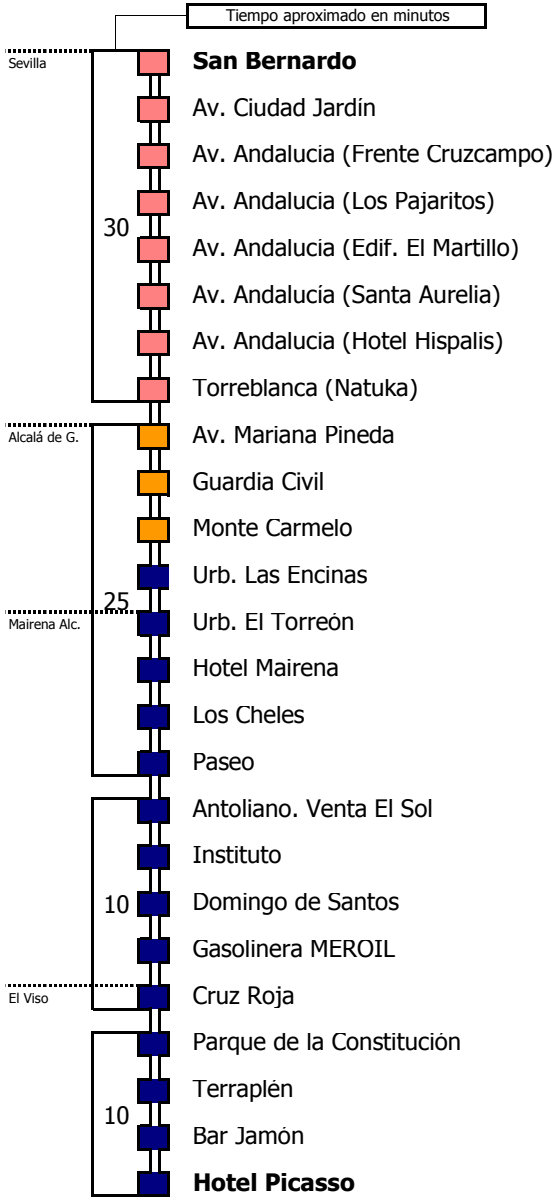

M-126

Sevilla - Mairena del Alcor - El Viso del Alcor

SEVILLA - MAIRENA DEL ALCOR - EL VISO DEL ALCOR

Horario aproximado salvo dificultades de tráfico

HORARIO DE VERANO

Válido entre el 1 de julio y el 31 de agosto de 2018

D E L U N E S A V I E R N E S																							
05	06	07	08	09	10	11	12	13	14	15	16	17	18	19	20	21	22	23	24	01	02	03	04
30	30	25	25	40	40	40	40	45	45	45	45	00	30	00	30								

S Á B A D O S																							
05	06	07	08	09	10	11	12	13	14	15	16	17	18	19	20	21	22	23	24	01	02	03	04
		45	45			00	00	00	00	00	00	00	15										

D O M I N G O S Y F E S T I V O S																							
05	06	07	08	09	10	11	12	13	14	15	16	17	18	19	20	21	22	23	24	01	02	03	04
				00	30	30	30	30	30	30	00	00											

- Zona A
- Zona B
- Zona C
- Zona D

1 Servicio de la M-124 con parada en Beca (Alcalá Gra) y destino Carmona

Línea **PARCIALMENTE ADAPTADA** a personas con movilidad reducida

Lectura de la tabla

La línea superior representa las horas y las inferiores, los minutos.