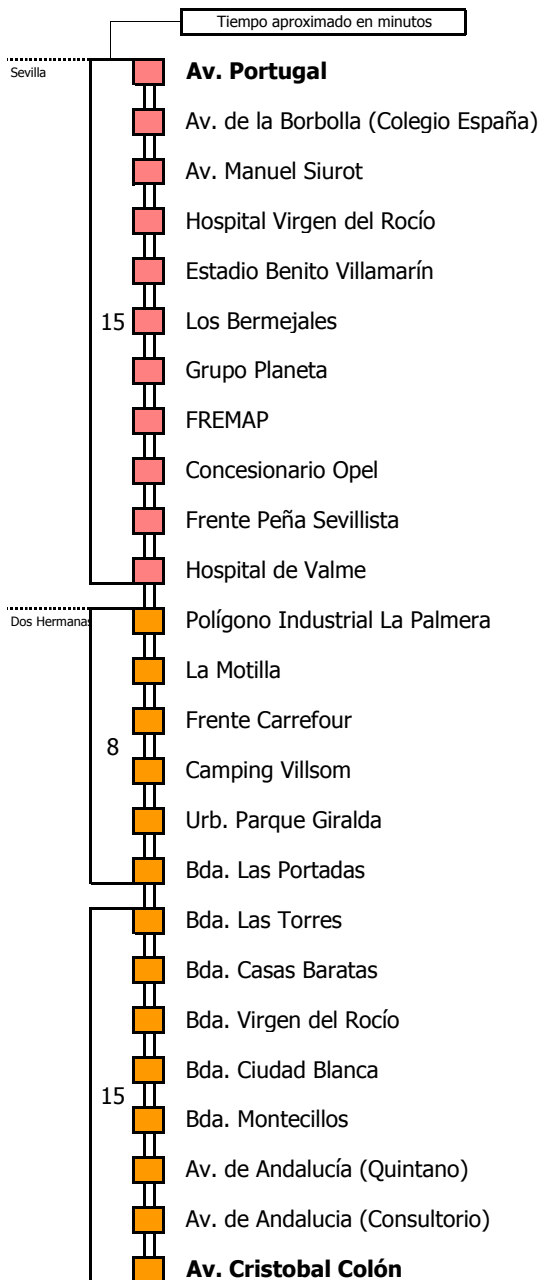

M-132

Sevilla - Dos Hermanas (Barriada)

SEVILLA - DOS HERMANAS

Horario aproximado salvo dificultades de tráfico

SERVICIOS DESDE EL 14 DE SEPTIEMBRE Y HASTA NUEVO AVISO

D		E		L U N E S								A V I E R N E S												
05	06	07	08	09	10	11	12	13	14	15	16	17	18	19	20	21	22	23	24	01	02	03	04	
				45	15	15	15	15	15	15	15	15	15	15	15	15	45	45	45	45				
				45	45	45	45	45	45	45	45	45	45	45	45									

S		Á		B		A		D		O		S		,		D		O		M		I		N		G		O		S		Y		F		E		S		T		.	
05	06	07	08	09	10	11	12	13	14	15	16	17	18	19	20	21	22	23	24	01	02	03	04																				
				45	15	45	15	45	15	45	15	45	15	45	15	45	15	45																									

- Zona A
- Zona B
- Zona C
- Zona D

Línea **ADAPTADA** a personas con movilidad reducida

Lectura de la tabla

La línea superior representa las horas y las inferiores, los minutos.

Ej: el autobús sale a las 21.30 horas

D E L U N E S A V I E R N E S																							
05	06	07	08	09	10	11	12	13	14	15	16	17	18	19	20	21	22	23	24	01	02	03	04
00	00	00	00	00	00	00	00	00	00	00	00	00	00	00	00	00	00	00	00	00	00	00	00
30	30	30	30	30	30	30	30	30	30	30	30	30	30	30	30	30	30	30	30	30	30	30	30