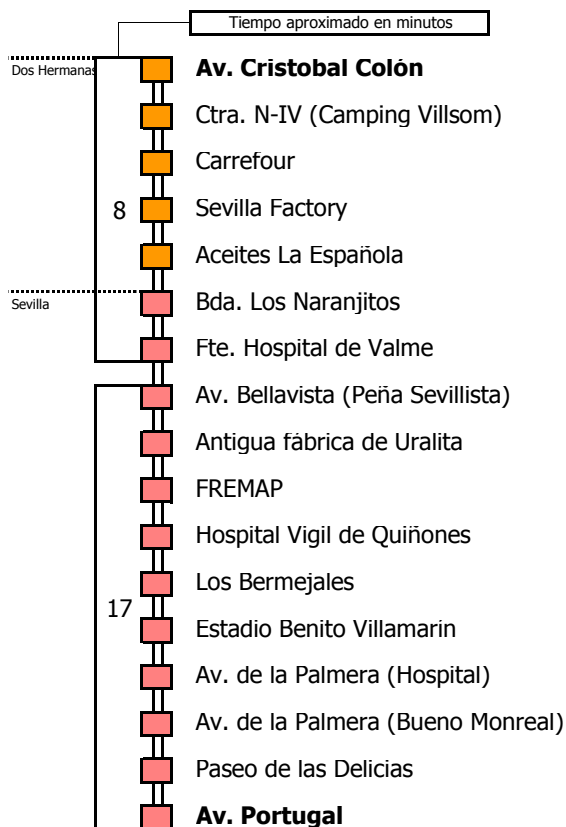

M-132

Dos Hermanas (Barriada) - Sevilla

DOS HERMANAS - SEVILLA

Horario aproximado salvo dificultades de tráfico

HORARIO REGULAR

Válido desde el 1 de septiembre de 2018

D E L U N E S A V I E R N E S																							
05	06	07	08	09	10	11	12	13	14	15	16	17	18	19	20	21	22	23	24	01	02	03	04
00	00	00	00	00	00	00	00	00	00	00	00	00	00	00	00	00	00	00	00	00	00	00	00
30	30	30	30	30	30	30	30	30	30	30	30	30	30	30	30	30	30	30	30	30	30	30	30

S Á B A D O S , D O M I N G O S Y F E S T .																							
05	06	07	08	09	10	11	12	13	14	15	16	17	18	19	20	21	22	23	24	01	02	03	04
00	30				00	30				00	30				00	30				00	30		00

- Zona A
- Zona B
- Zona C
- Zona D

Línea **ADAPTADA** a personas con movilidad reducida

Lectura de la tabla

La línea superior representa las horas y las inferiores, los minutos.

Ej: el autobús sale a las 21.30 horas

Para más información, llame al
955 038 665
o escriba a
usuarios@ctas.es

Consortio de Transporte Metropolitano
Área de Sevilla