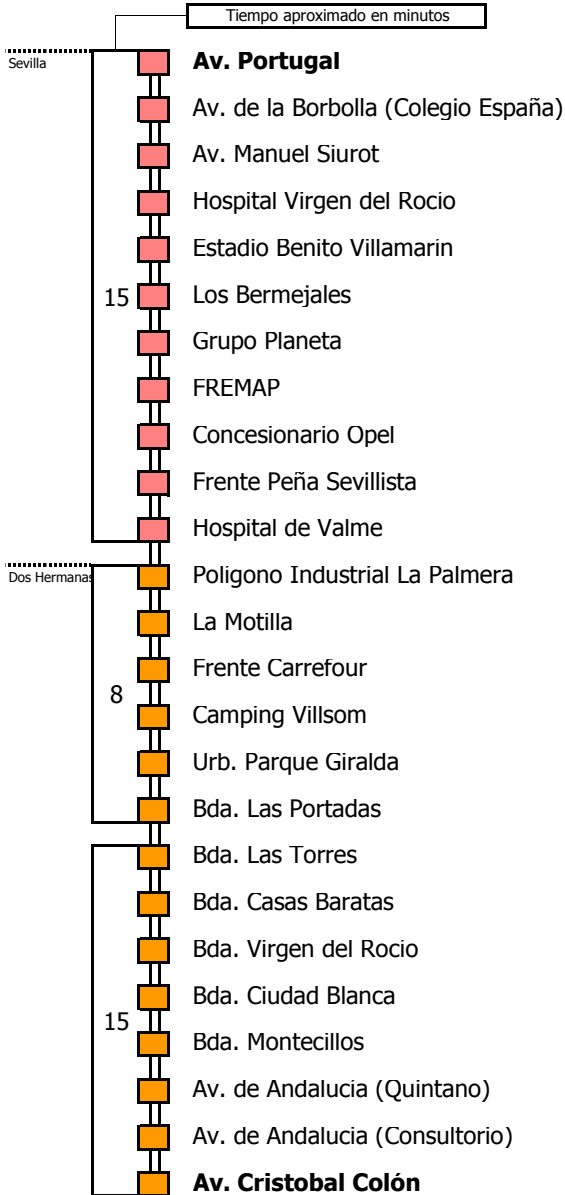

# Sevilla - Dos Hermanas (Barriada)

SEVILLA - DOS HERMANAS

Horario aproximado salvo dificultades de tráfico

## HORARIO REGULAR

Válido desde el 1 de septiembre de 2018

D E L U N E S A V I E R N E S																							
05	06	07	08	09	10	11	12	13	14	15	16	17	18	19	20	21	22	23	24	01	02	03	04
45	15	15	15	15	15	15	15	15	15	15	15	15	15	15	15	45	45	45	45				

## HORARIO REGULAR

Válido desde el 1 de septiembre de 2018

D E L U N E S A V I E R N E S																							
05	06	07	08	09	10	11	12	13	14	15	16	17	18	19	20	21	22	23	24	01	02	03	04
00	00	00	00	00	00	00	00	00	00	00	00	00	00	00	00	00	00	00	00	00	00	00	00
30	30	30	30	30	30	30	30	30	30	30	30	30	30	30	30	30	30	30	30	30	30	30	30