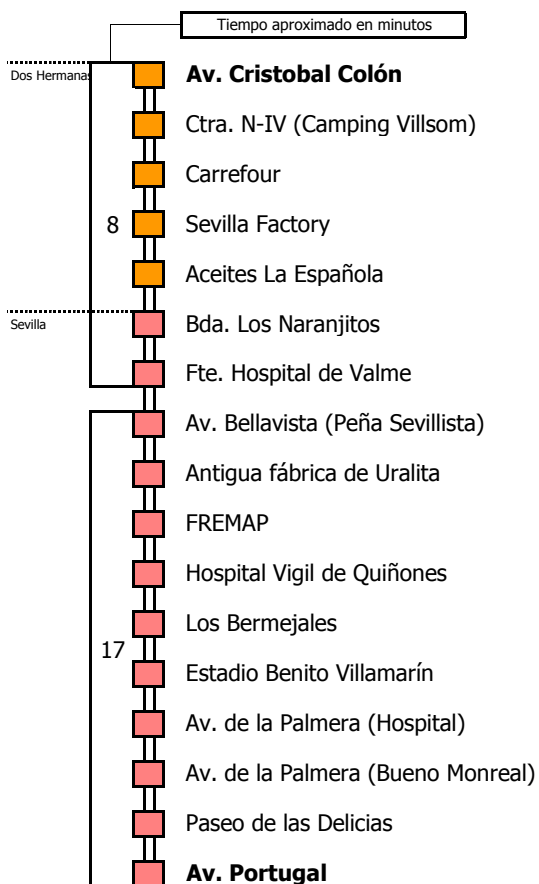

Horario aproximado salvo dificultades de tráfico

SERVICIOS DESDE EL 14 DE SEPTIEMBRE Y HASTA NUEVO AVISO

D E L U N E S A V I E R N E S																							
05	06	07	08	09	10	11	12	13	14	15	16	17	18	19	20	21	22	23	24	01	02	03	04
00	00	00	00	00	00	00	00	00	00	00	00	00	00	00	00	00	00	00	00	00	00	00	00
30	30	30	30	30	30	30	30	30	30	30	30	30	30	30	30	30	30	30	30	30	30	30	30

S Á B A D O S , D O M I N G O S Y F E S T .																							
05	06	07	08	09	10	11	12	13	14	15	16	17	18	19	20	21	22	23	24	01	02	03	04
00	30		00	30		00	30		00	30		00	30		00	30	00						

- Zona A
- Zona B
- Zona C
- Zona D

Línea **ADAPTADA** a personas con movilidad reducida

Lectura de la tabla

La línea superior representa las horas y las inferiores, los minutos.

Ej: el autobús sale a las 21.30 horas

Para más información, llame al
955 038 665
o escriba a
usuarios@ctas.es

Consortio de Transporte Metropolitano
Área de Sevilla