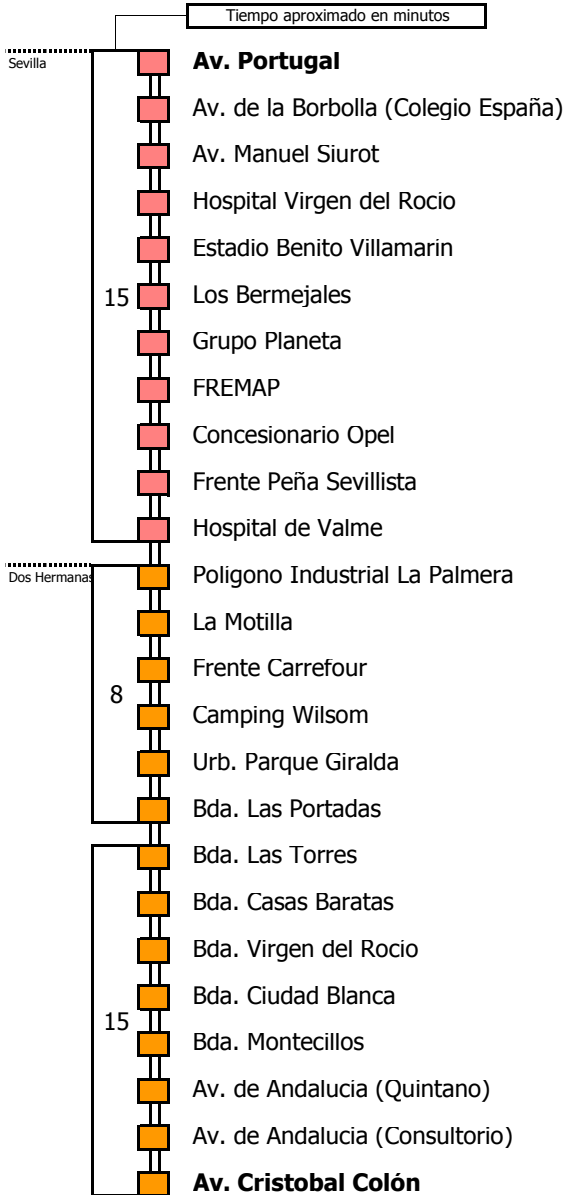

M-132

Sevilla - Dos Hermanas (Barriada)

SEVILLA - DOS HERMANAS

Tiempo aproximado en minutos

Horario aproximado salvo dificultades de tráfico

HORARIO DE VERANO

Válido entre el 1 de julio y el 31 de agosto de 2018

D E		L U N E S					A V I E R N E S																	
05	06	07	08	09	10	11	12	13	14	15	16	17	18	19	20	21	22	23	24	01	02	03	04	
45		15	00	30	15	45		15	00		15	45		15	45		15							
			45						45															

D E L U N E S A V I E R N E S																							
05	06	07	08	09	10	11	12	13	14	15	16	17	18	19	20	21	22	23	24	01	02	03	04
00	30	15	00	30	00	30	15	00	30	00	30	00	30	00	30	00	30	00	30	00	30	00	30
				45																			

- Zona A
- Zona B
- Zona C
- Zona D

Línea **ADAPTADA**
a personas con movilidad reducida

Lectura de la tabla

La línea superior representa las horas y las inferiores, los minutos.

Ej: el autobús sale a las 21.30 horas