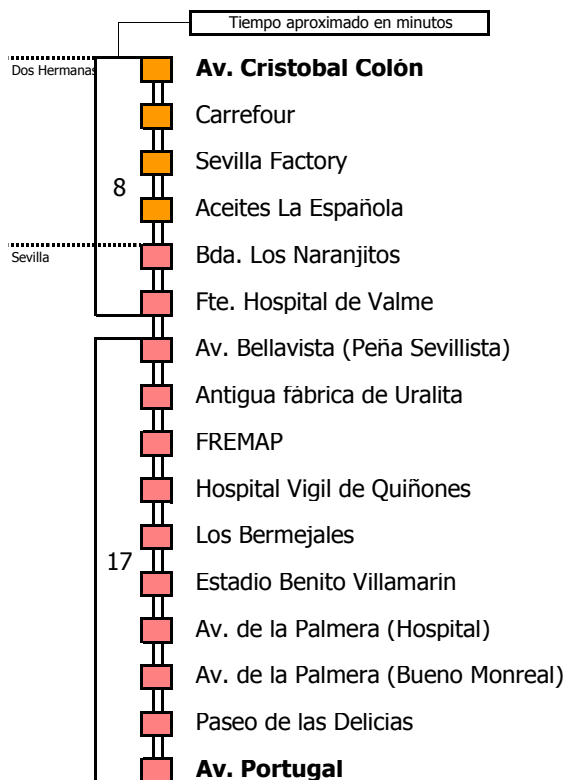

D E		L U N E S					A V I E R N E S																	
05	06	07	08	09	10	11	12	13	14	15	16	17	18	19	20	21	22	23	24	01	02	03	04	
45		15	00	30	15	45		15	00		15	45		15	45		15							
			45						45															

Línea **ADAPTADA**
a personas con movilidad reducida

Lectura de la tabla

La línea superior representa las horas y las inferiores, los minutos.

Ej: el autobús sale a las 21.30 horas

Para más información, llame al
955 038 665
o escriba a
usuarios@ctas.es

Consortio de Transporte Metropolitano
Área de Sevilla

M-132

Dos Hermanas (Barriada) - Sevilla

DOS HERMANAS - SEVILLA

Horario aproximado salvo dificultades de tráfico

HORARIO DE VERANO

Válido entre el 1 de julio y el 31 de agosto de 2018

D E L U N E S A V I E R N E S																							
05	06	07	08	09	10	11	12	13	14	15	16	17	18	19	20	21	22	23	24	01	02	03	04
00	30	15	00	30	00	30	15	00	30	00	30	00	30	00	30	00	30	00	30	00	30	00	30
				45																			