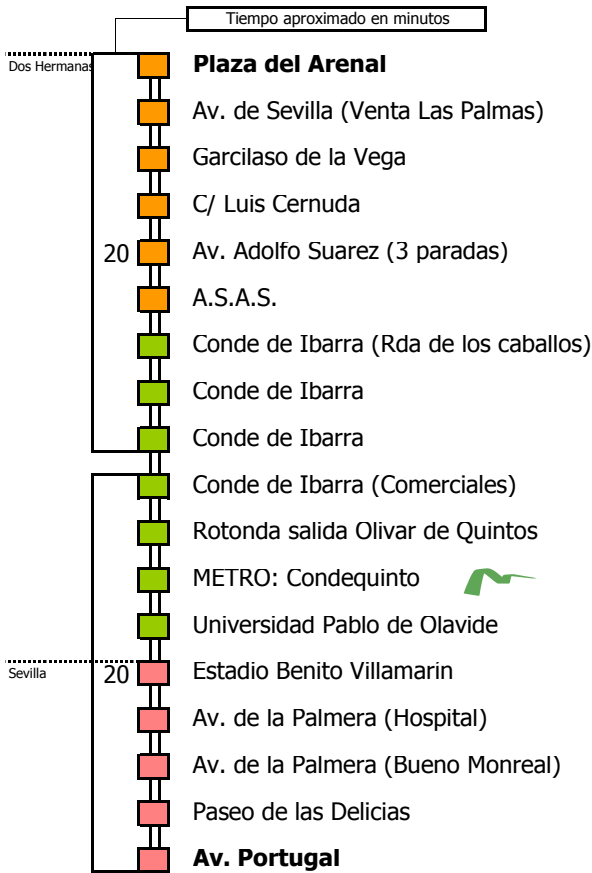

- Zona A
- Zona B
- Zona C
- Zona D

Línea **ADAPTADA**
a personas con movilidad reducida

Lectura de la tabla

La línea superior representa las horas y las inferiores, los minutos.

Ej: el autobús sale a las 21.30 horas

Para más información, llame al
955 038 665
o escriba a
usuarios@ctas.es

Consortio de Transporte Metropolitano
Área de Sevilla

M-133

Dos Hermanas - Sevilla (Por Olivar de Quintos)

DOS HERMANAS - SEVILLA

Tiempo aproximado en minutos

Horario aproximado salvo dificultades de tráfico

HORARIO DE VERANO

Válido entre el 1 de julio y el 31 de agosto de 2018

D E L U N E S A V I E R N E S																							
05	06	07	08	09	10	11	12	13	14	15	16	17	18	19	20	21	22	23	24	01	02	03	04
				00		00	00					00				00							
S Á B A D O S , D O M I N G O S Y F E S T .																							
05	06	07	08	09	10	11	12	13	14	15	16	17	18	19	20	21	22	23	24	01	02	03	04
				30	30		00	30				30				30							