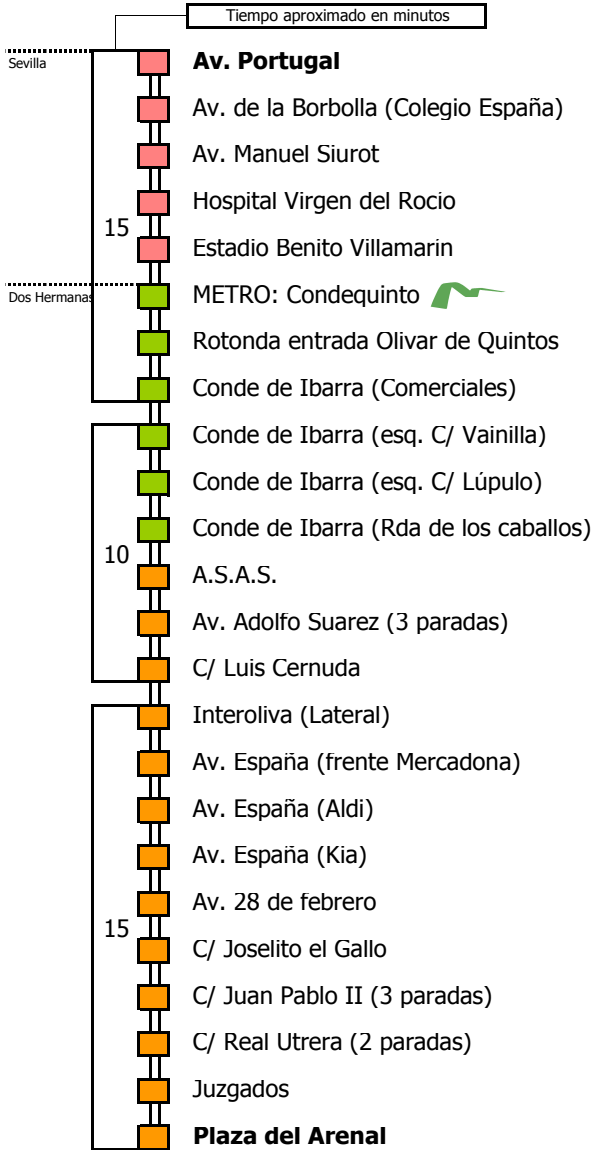

M-133

Sevilla - Dos Hermanas (Por Olivar de Quintos)

SEVILLA - DOS HERMANAS

Horario aproximado salvo dificultades de tráfico

HORARIO DE VERANO

Válido entre el 1 de julio y el 31 de agosto de 2018

D E L U N E S A V I E R N E S																							
05	06	07	08	09	10	11	12	13	14	15	16	17	18	19	20	21	22	23	24	01	02	03	04
					00		00	00					00				00						
S Á B A D O S , D O M I N G O S Y F E S T .																							
05	06	07	08	09	10	11	12	13	14	15	16	17	18	19	20	21	22	23	24	01	02	03	04
					30		30	00			30				30			30					

- Zona A
- Zona B
- Zona C
- Zona D

Línea **ADAPTADA**
a personas con movilidad reducida

Lectura de la tabla

La línea superior representa las horas y las inferiores, los minutos.

Ej: el autobús sale a las 21.30 horas

D	E	L	U	N	S	A	V	I	E	R	N	S												
05	06	07	08	09	10	11	12	13	14	15	16	17	18	19	20	21	22	23	24	01	02	03	04	
			00			00				00					00									

Línea **ADAPTADA** a personas con movilidad reducida

Lectura de la tabla