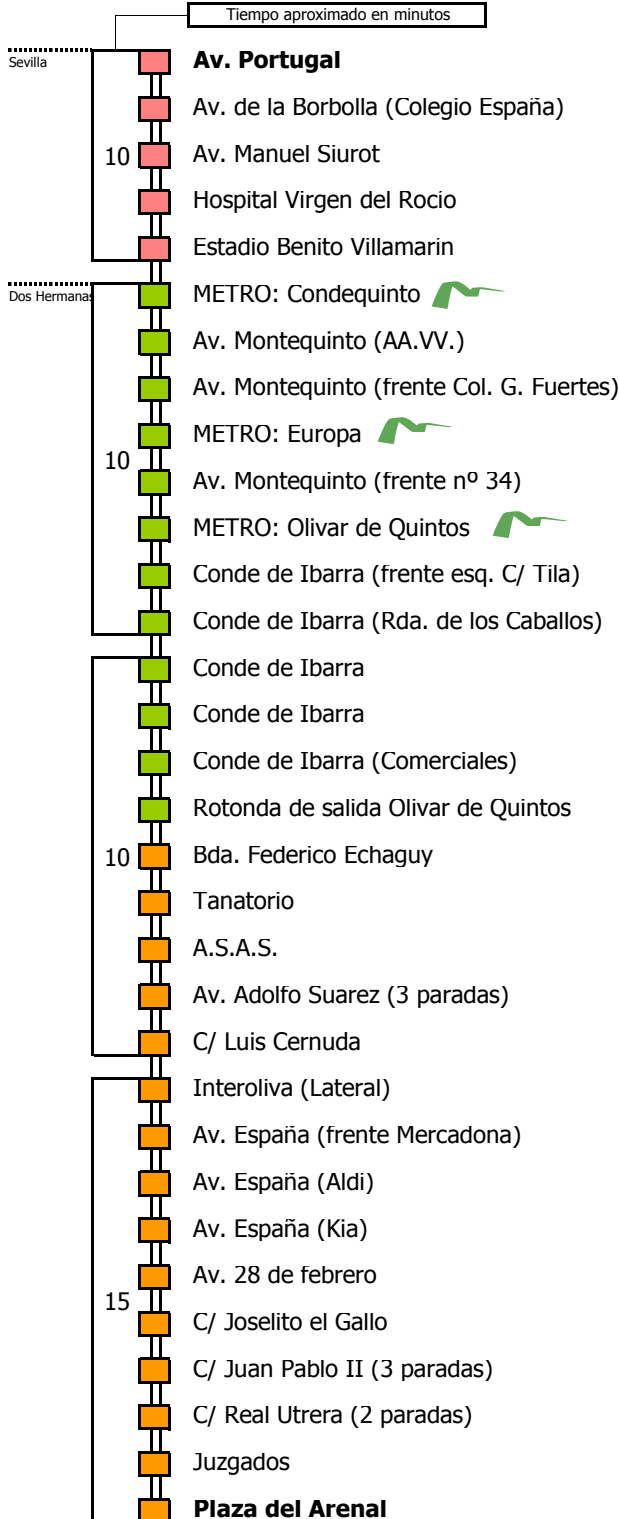

M-133

Sevilla - Dos Hermanas (Por Olivar de Quintos, Bda. Federico Echaguy y Av. Montequinto)

SEVILLA - DOS HERMANAS

Tiempo aproximado en minutos

- Zona A
- Zona B
- Zona C
- Zona D

Horario aproximado salvo dificultades de tráfico

HORARIO DE VERANO

Válido entre el 1 de julio y el 31 de agosto de 2018

D	E	L	U	N	S	A	V	I	E	R	N	S												
05	06	07	08	09	10	11	12	13	14	15	16	17	18	19	20	21	22	23	24	01	02	03	04	
			00			00				00					00									

Línea **ADAPTADA** a personas con movilidad reducida

Lectura de la tabla

La línea superior representa las horas y las inferiores, los minutos.
Ej: el autobús sale a las 21.30 horas

Para más información, llame al
955 038 665
o escriba a
usuarios@ctas.es

Consorcio de Transporte Metropolitano
Área de Sevilla