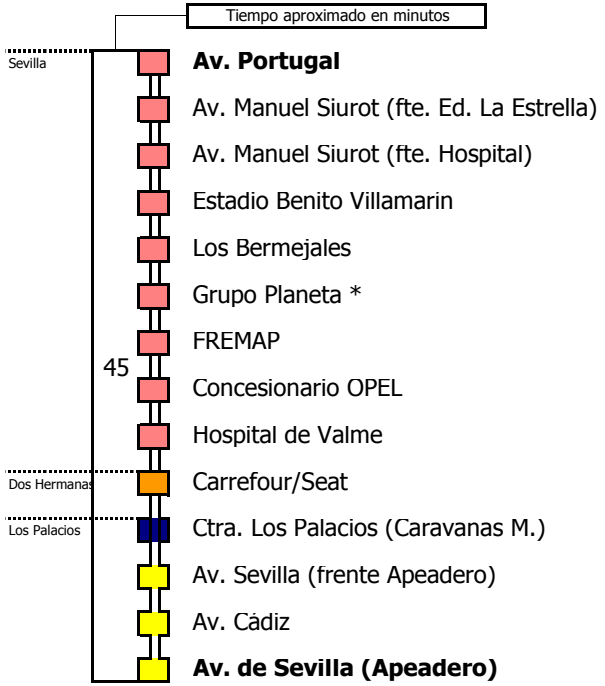

# Sevilla - Los Palacios

SEVILLA - DOS HERMANAS - LOS PALACIOS Y VILAFRANCA

Tiempo aproximado en minutos

Horario aproximado salvo dificultades de tráfico