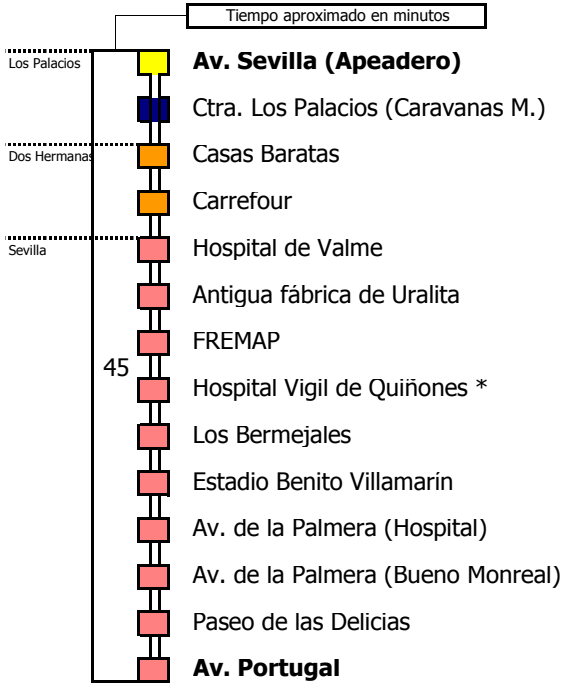

M-134

Los Palacios - Sevilla

LOS PALACIOS Y VILLAFRANCA - SEVILLA

Horario aproximado salvo dificultades de tráfico

HORARIO REGULAR

Válido entre el 1 de julio y el 31 de agosto de 2018

D E L U N E S A V I E R N E S																							
05	06	07	08	09	10	11	12	13	14	15	16	17	18	19	20	21	22	23	24	01	02	03	04
			00	00	00	00	00	00	00	00	00	00	00	00	00	00	00	00	00	00	00	00	00
			00	30	30				30														
			30																				

S Á B A D O S																							
05	06	07	08	09	10	11	12	13	14	15	16	17	18	19	20	21	22	23	24	01	02	03	04
			00	00	00	00	00	00	00	00		00		00		00							

D O M I N G O S Y F E S T I V O S																							
05	06	07	08	09	10	11	12	13	14	15	16	17	18	19	20	21	22	23	24	01	02	03	04
			00	00	00	00	00	00	00	00		00		00		00							

* Esta parada sólo la realizan los servicios exclusivos de la línea M-134

Línea **ADAPTADA** a personas con movilidad reducida

- Zona A
- Zona B
- Zona C
- Zona D
- Zona E

1 Directo por A-4: No pasa por las paradas de Casas Baratas, Carrefour, Hosp. Valme, ni Antigua Fábrica de Uralita

Lectura de la tabla
La línea superior representa las horas y las inferiores, los minutos.
Ej: el autobús sale a las 21.30 horas

Para más información, llame al **955 038 665** o escriba a usuarios@ctas.es

Consortio de Transporte Metropolitano Área de Sevilla