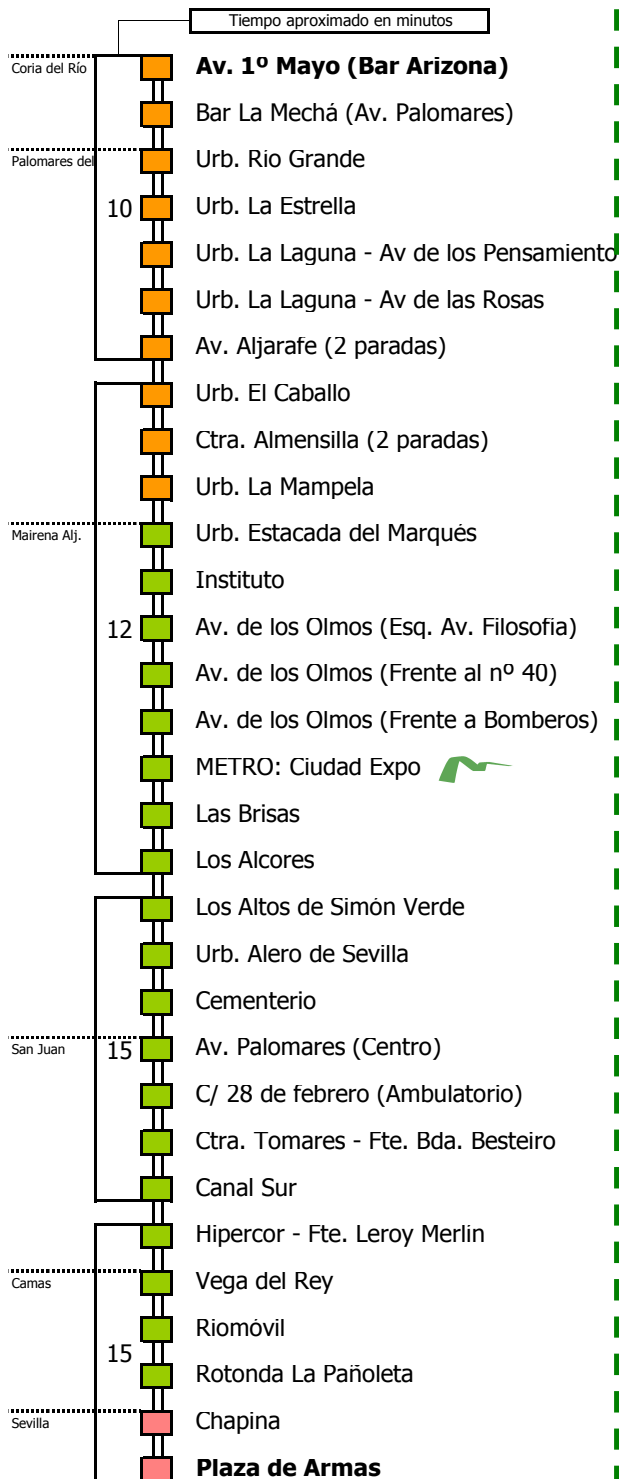

M-142B

Sevilla (Pza. Armas) - Coria del Río

SEVILLA - CAMAS - SAN JUAN DE AZNALFARACHE - TOMARES - MAIRENA DEL ALJARAFE - PALOMARES DEL RIO - CORIA DEL RÍO

Horario aproximado salvo dificultades de tráfico

NOTA: esta línea **no circula sábados, domingos ni festivos**Línea **ADAPTADA**
a personas con movilidad reducida**Lectura de la tabla**La línea superior representa las horas y las inferiores, los minutos.
Ej: el autobús sale a las 21.30 horas

Para más información, llame al
955 038 665
o escriba a
usuarios@ctas.es

Consorcio de Transporte Metropolitano
Área de Sevilla

M-142B

Coria del Río - Sevilla (Pza. Armas)

CORIA DEL RÍO - PALOMARES DEL RÍO - MAIRENA DEL ALJARAFE - TOMARES - SAN JUAN DE AZNALFARACHE - CAMAS - SEVILLA

NOTA: esta línea **no circula sábados, domingos ni festivos**

- Zona A
- Zona B
- Zona C
- Zona D

Línea **ADAPTADA** a personas con movilidad reducida

Lectura de la tabla

La línea superior representa las horas y las inferiores, los minutos.