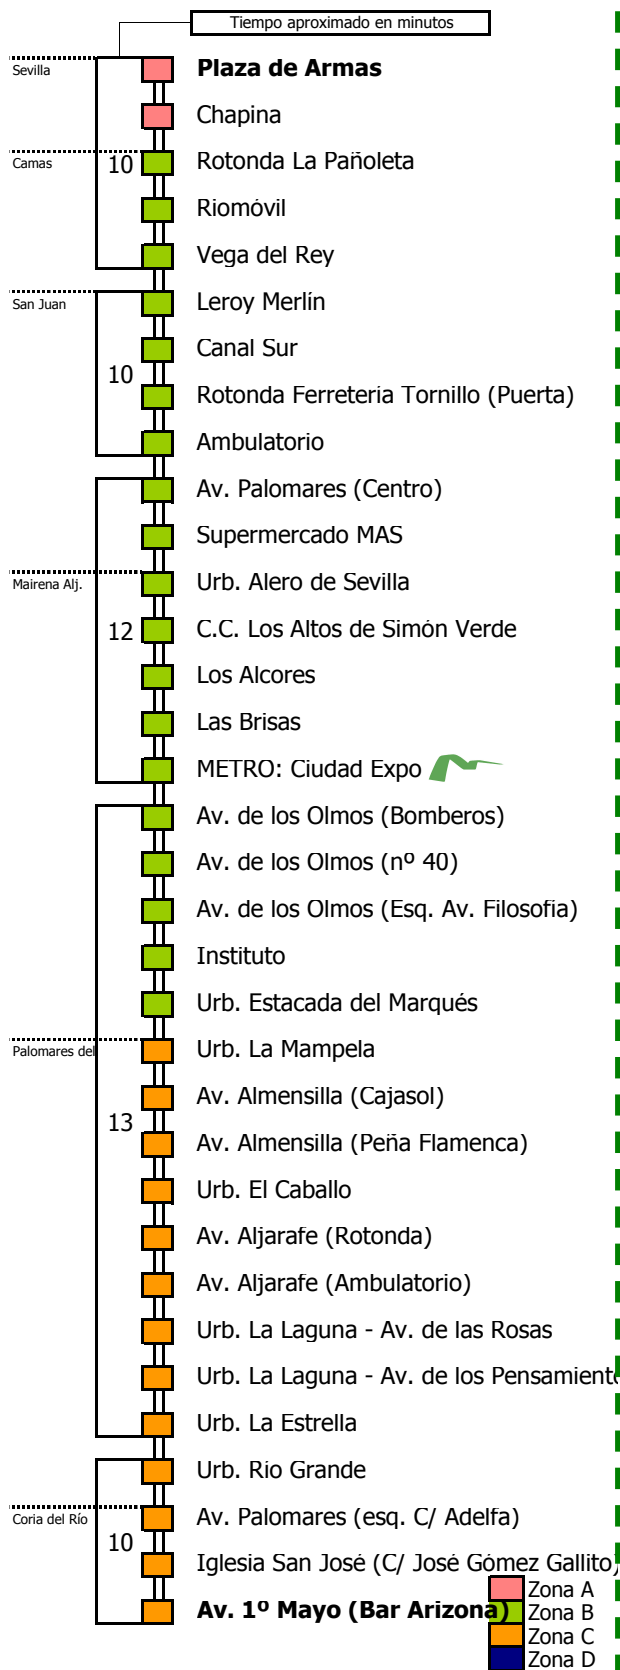

M-142B

Sevilla (Pza. Armas) - Coria del Río

SEVILLA - CAMAS - SAN JUAN DE AZNALFARACHE - TOMARES - MAIRENA DEL ALJARAFE - PALOMARES DEL RIO - CORIA DEL RÍO

Horario aproximado salvo dificultades de tráfico

HORARIO REGULAR

Válido desde el 1 de septiembre de 2018

| D E | | L U N E S | | | | | | | | A V I E R N E S | | | | | | | | | | | | | |
|-----|----|-----------|----|----|----|----|----|----|----|-----------------|----|----|----|----|----|----|----|----|----|----|----|----|----|
| 05 | 06 | 07 | 08 | 09 | 10 | 11 | 12 | 13 | 14 | 15 | 16 | 17 | 18 | 19 | 20 | 21 | 22 | 23 | 24 | 01 | 02 | 03 | 04 |
| | 50 | 10 | 10 | 10 | 10 | 10 | 10 | 10 | 10 | 10 | 10 | 10 | 10 | 10 | 10 | 10 | 10 | 10 | 10 | | | | |

NOTA: esta línea **no circula sábados, domingos ni festivos**Línea **ADAPTADA**
a personas con movilidad reducida**Lectura de la tabla**La línea superior representa las horas y las inferiores, los minutos.
Ej: el autobús sale a las 21.30 horas

NOTA: esta línea **no circula sábados, domingos ni festivos**

- Zona A
- Zona B
- Zona C
- Zona D

Línea **ADAPTADA** a personas con movilidad reducida

Lectura de la tabla

La línea superior representa las horas y las inferiores, los minutos.