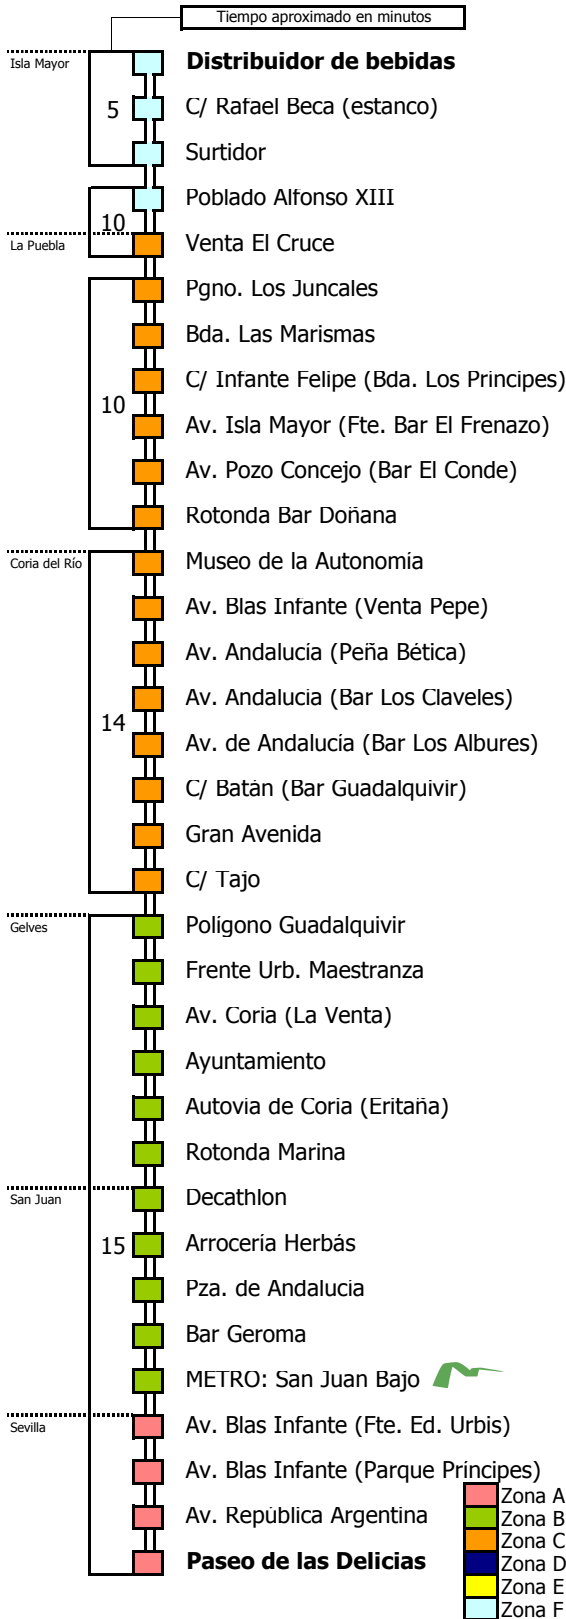

D E L U N E S A V I E R N E S																											
05	06	07	08	09	10	11	12	13	14	15	16	17	18	19	20	21	22	23	24	01	02	03	04				
				40				10				55				25				50				25			

S Á B A D O S																							
05	06	07	08	09	10	11	12	13	14	15	16	17	18	19	20	21	22	23	24	01	02	03	04
				00				30				30											

Línea **ADAPTADA** a personas con movilidad reducida

Lectura de la tabla

La línea superior representa las horas y las inferiores, los minutos.

Ej: el autobús sale a las 21.30 horas

Para más información, llame al
955 038 665
 o escriba a
usuarios@ctas.es

Consorcio de Transporte Metropolitano
Área de Sevilla

M-143

Isla Mayor - Sevilla

ISLA MAYOR - LA PUEBLA DEL RÍO - CORIA DEL RÍO - SAN JUAN DE AZNALFARACHE - SEVILLA

Horario aproximado salvo dificultades de tráfico

HORARIO DE VERANO

Válido entre el 1 de julio y el 31 de agosto de 2018

D E L U N E S A V I E R N E S																							
05	06	07	08	09	10	11	12	13	14	15	16	17	18	19	20	21	22	23	24	01	02	03	04
25				00				45				15				45				20			