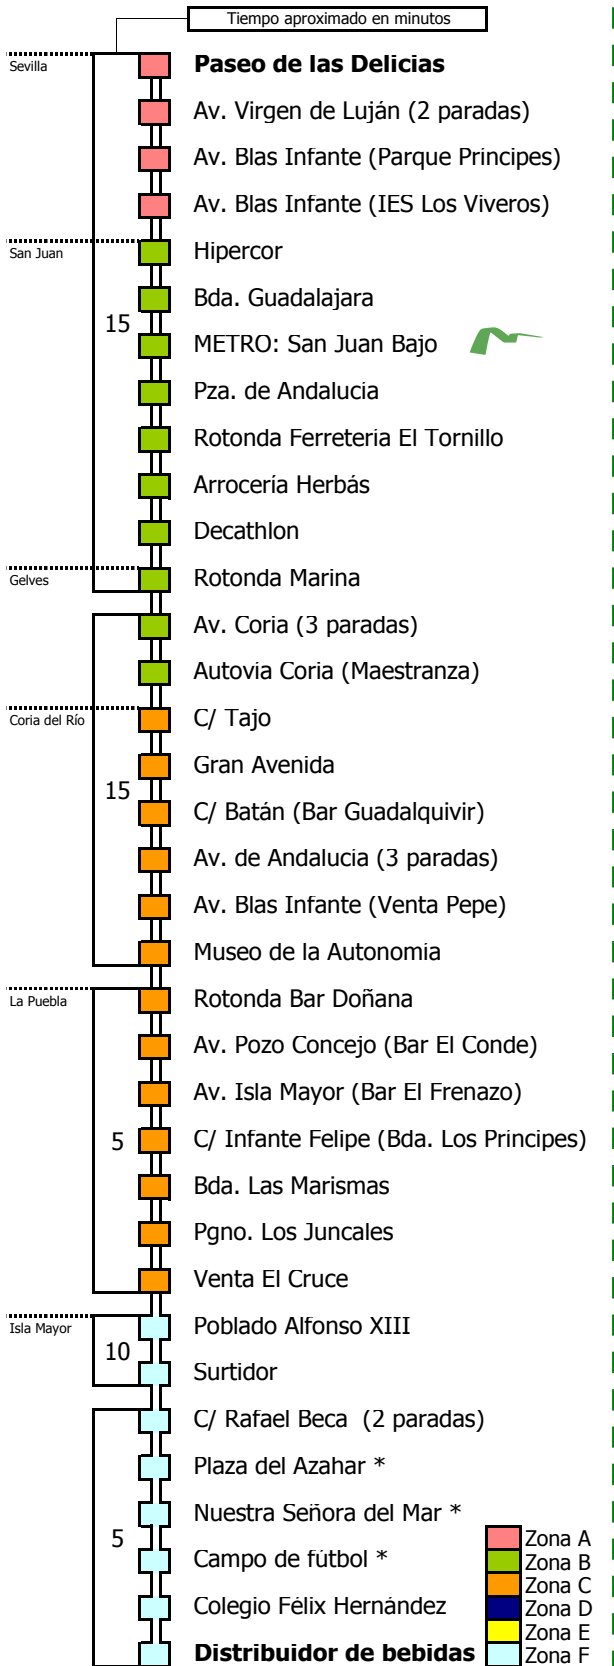

M-143

Sevilla - Isla Mayor

SEVILLA - SAN JUAN DE AZNALFARACHE - CORIA DEL RÍO - LA PUEBLA DEL RÍO - ISLA MAYOR

Horario aproximado salvo dificultades de tráfico

HORARIO DE VERANO

Válido entre el 1 de julio y el 31 de agosto de 2018

D E L U N E S A V I E R N E S																											
05	06	07	08	09	10	11	12	13	14	15	16	17	18	19	20	21	22	23	24	01	02	03	04				
				40				10				55				25				50				25			

S Á B A D O S																							
05	06	07	08	09	10	11	12	13	14	15	16	17	18	19	20	21	22	23	24	01	02	03	04
				00				30				30											

Consorcio de Transporte Metropolitano
Área de Sevilla

M-143

Isla Mayor - Sevilla

ISLA MAYOR - LA PUEBLA DEL RÍO - CORIA DEL RÍO - SAN JUAN DE AZNALFARACHE - SEVILLA

Horario aproximado salvo dificultades de tráfico

HORARIO DE VERANO

Válido entre el 1 de julio y el 31 de agosto de 2018

D E L U N E S A V I E R N E S																							
05	06	07	08	09	10	11	12	13	14	15	16	17	18	19	20	21	22	23	24	01	02	03	04
25				00				45				15				45				20			