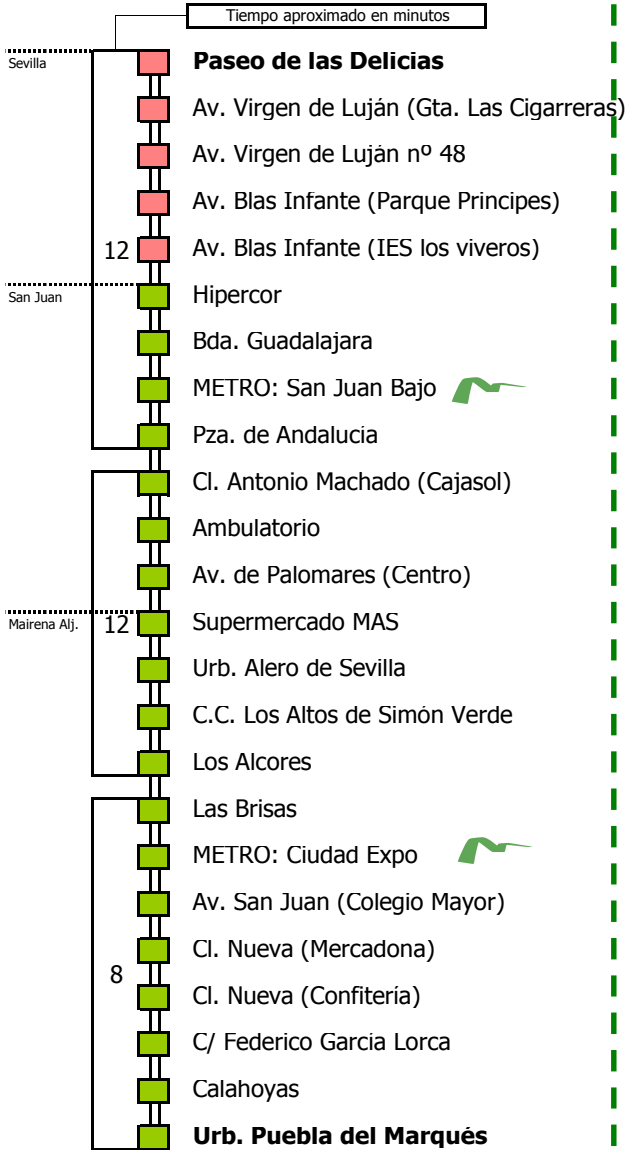

M-151

Sevilla - Urb. Puebla del Marqués

SEVILLA - SAN JUAN DE AZNALFARACHE - MAIRENA DEL ALJARAFE

Horario aproximado salvo dificultades de tráfico

HORARIO ESPECIAL DE VERANO

Válido entre el 1 y el 31 de julio de 2018

D E L U N E S A V I E R N E S

05	06	07	08	09	10	11	12	13	14	15	16	17	18	19	20	21	22	23	24	01	02	03	04	
				55	40	45	50	55	55	35	15	10	10	20	30	40	00							

S Á B A D O S

05	06	07	08	09	10	11	12	13	14	15	16	17	18	19	20	21	22	23	24	01	02	03	04	
				00	00	00	00	00	00	15	00	30	15	00	30	15	45							

D O M I N G O S Y F E S T I V O S

05	06	07	08	09	10	11	12	13	14	15	16	17	18	19	20	21	22	23	24	01	02	03	04	
				30	30	30	30	30	30	30	30													

HORARIO ESPECIAL DE VERANO

Válido entre el 1 y el 31 de agosto de 2018