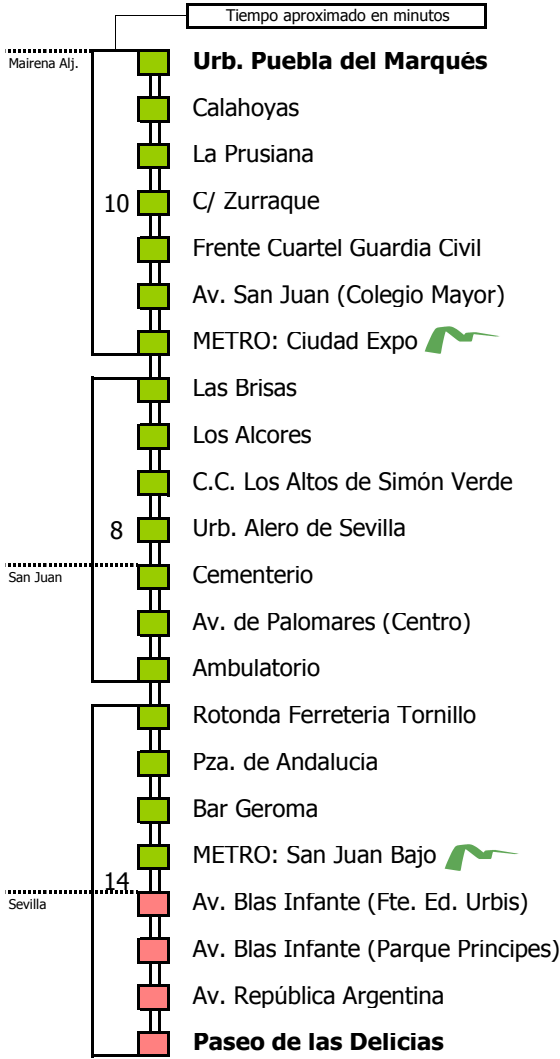

D O M I N G O S Y F E S T I V O S

05	06	07	08	09	10	11	12	13	14	15	16	17	18	19	20	21	22	23	24	01	02	03	04	
				30	30	30	30	30	30	30														

- Zona A
- Zona B
- Zona C
- Zona D

- 1 Servicios de la M-152 con paso por Urb. Puebla del Marqués
- 2 Servicios de la M-153 con paso por Urb. Puebla del Marqués

Línea **ADAPTADA**
a personas con movilidad reducida

Lectura de la tabla

La línea superior representa las horas y las inferiores, los minutos.

Ej: el autobús sale a las 21.30 horas

Para más información, llame al
955 038 665
o escriba a
usuarios@ctas.es

Consortio de Transporte Metropolitano
Área de Sevilla

M-151

Urb. Puebla del Marqués - Sevilla

MAIRENA DEL ALJARAFE - SAN JUAN DE AZNALFARACHE - SEVILLA

Tiempo aproximado en minutos

Horario aproximado salvo dificultades de tráfico

HORARIO ESPECIAL DE VERANO

Válido entre el 1 y el 31 de julio de 2018

D E L U N E S A V I E R N E S																							
05	06	07	08	09	10	11	12	13	14	15	16	17	18	19	20	21	22	23	24	01	02	03	04
		35	38	28	33	38	38	38	33	38		20	30	40		10							