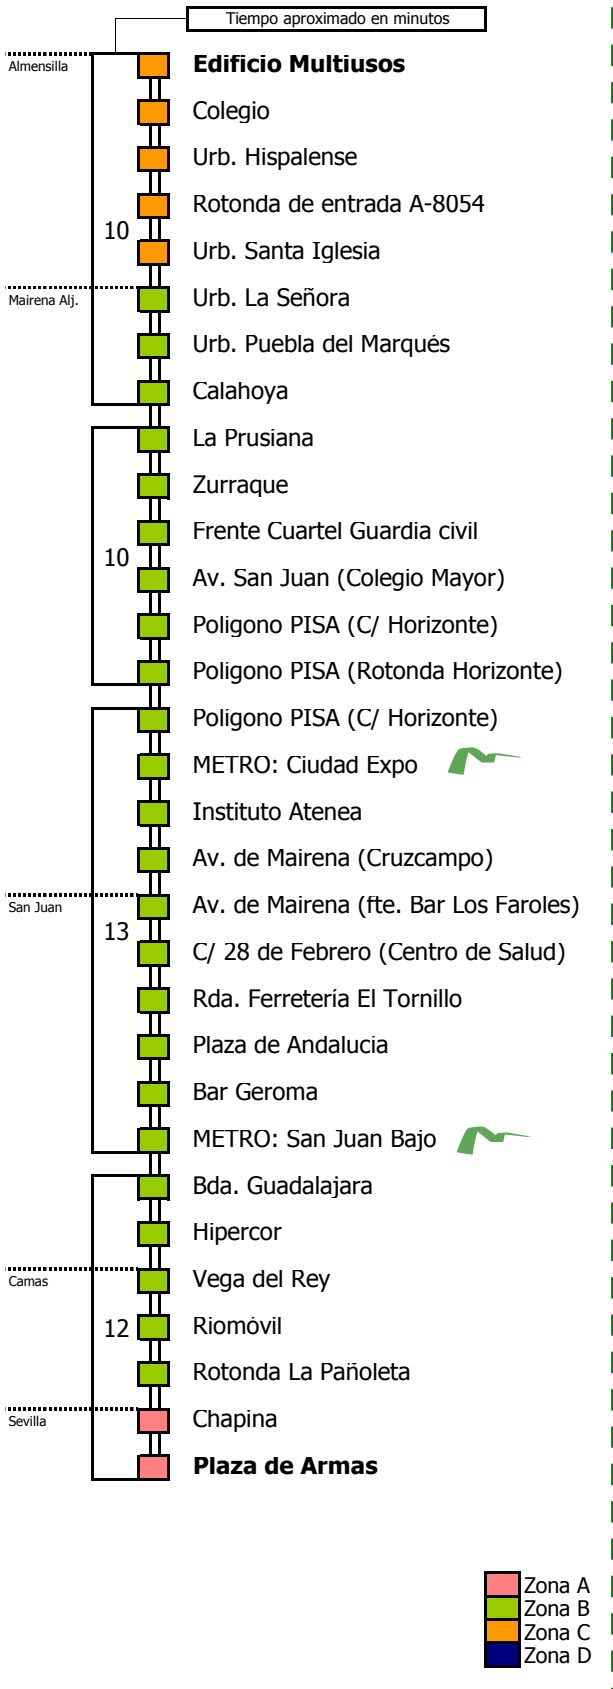

M-155

Sevilla - Almensilla (por PISA)

SEVILLA - SAN JUAN DE AZNALFARACHE - MAIRENA DEL ALJARAFE - ALMENSILLA

- Zona A
- Zona B
- Zona C
- Zona D

Horario aproximado salvo dificultades de tráfico

HORARIO DE VERANO

Válido entre el 1 de julio y el 31 de agosto de 2018

D		E		L		U		N		E		S		A		V		I		E		R		N		E		S	
05	06	07	08	09	10	11	12	13	14	15	16	17	18	19	20	21	22	23	24	01	02	03	04						

10 10 20 20 20 20 20 25

NOTA: esta línea **no circula sábados, domingos ni festivos**

Consorcio de Transporte Metropolitano
Área de Sevilla

M-155

Almensilla - Sevilla (por PISA)

ALMENSILLA- MAIRENA DEL ALJARAFE - SAN JUAN DE AZNALFARACHE - SEVILLA

Horario aproximado salvo dificultades de tráfico

HORARIO DE VERANO

Válido entre el 1 de julio y el 31 de agosto de 2018

D		E		L		U		N		E		S		A		V		I		E		R		N		E		S							
05	06	07	08	09	10	11	12	13	14	15	16	17	18	19	20	21	22	23	24	01	02	03	04												
		00		00		10		15		15		15		15																					