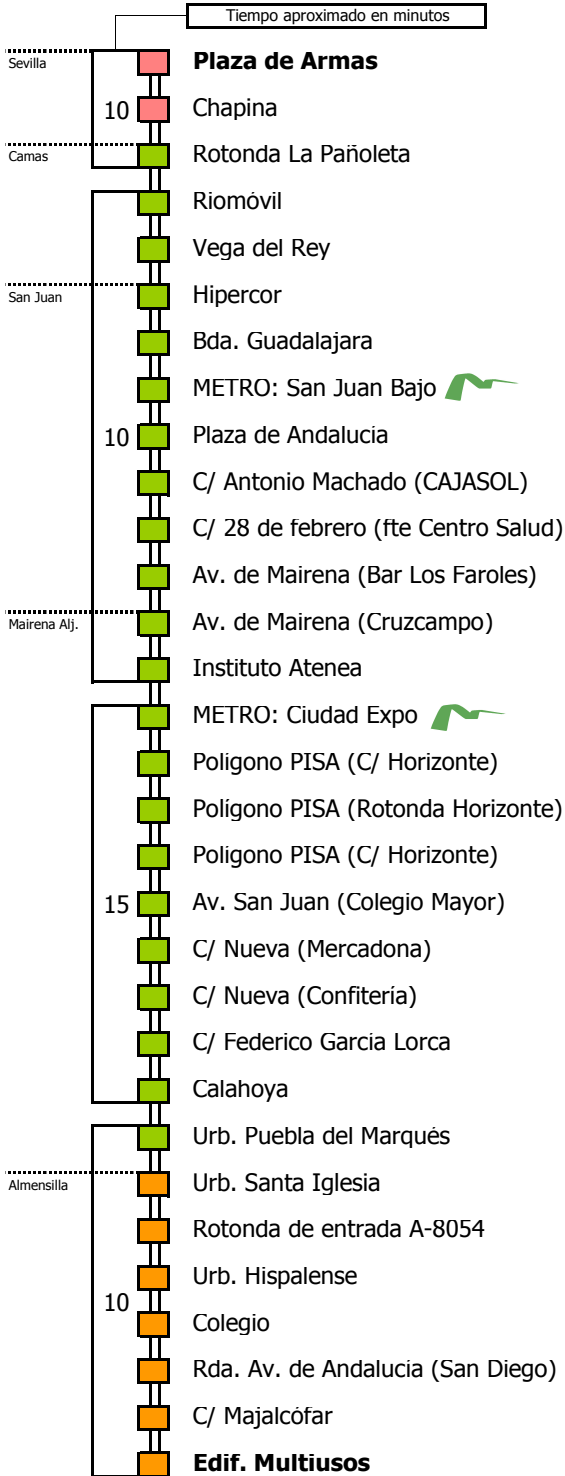

M-155

Sevilla - Almensilla (por PISA)

SEVILLA - SAN JUAN DE AZNALFARACHE - MAIRENA DEL ALJARAFE - ALMENSILLA

- Zona A
- Zona B
- Zona C
- Zona D

Horario aproximado salvo dificultades de tráfico

HORARIO DE VERANO

Válido entre el 1 de julio y el 31 de agosto de 2018

D		E		L		U		N		E		S		A		V		I		E		R		N		E		S	
05	06	07	08	09	10	11	12	13	14	15	16	17	18	19	20	21	22	23	24	01	02	03	04						

10 10 20 20 20 20 20 25

NOTA: esta línea **no circula sábados, domingos ni festivos**

Línea **ADAPTADA** a personas con movilidad reducida

Lectura de la tabla

La línea superior representa las horas y las inferiores, los minutos.

Ej: el autobús sale a las 21.30 horas

Para más información, llame al
955 038 665
o escriba a
usuarios@ctas.es

Consorcio de Transporte Metropolitano
Área de Sevilla

M-155

Almensilla - Sevilla (por PISA)

ALMENSILLA- MAIRENA DEL ALJARAFE - SAN JUAN DE AZNALFARACHE - SEVILLA

Horario aproximado salvo dificultades de tráfico