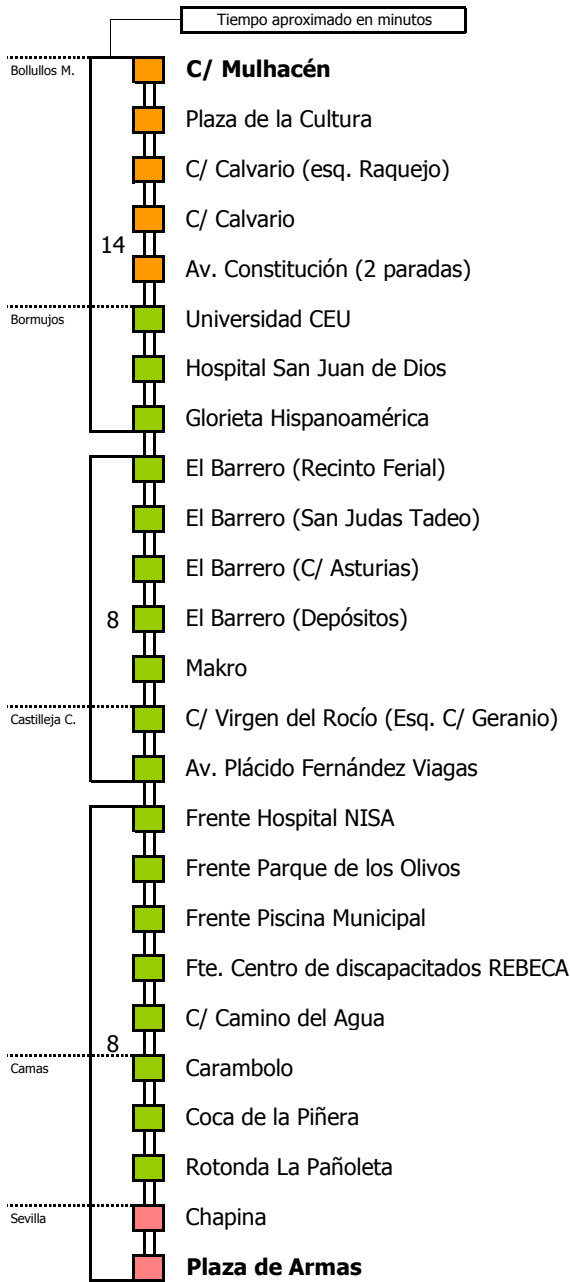

M-159

Bollullos de la Mitación - Sevilla

BOLLULLOS DE LA MITACIÓN - BORMUJOS - CASTILLEJA DE LA CUESTA - CAMAS - SEVILLA

Horario aproximado salvo dificultades de tráfico

SERVICIOS DESDE EL 14 DE SEPTIEMBRE Y HASTA NUEVO AVISO

D		E		L U N E S				A		V I E R N E S														
05	06	07	08	09	10	11	12	13	14	15	16	17	18	19	20	21	22	23	24	01	02	03	04	
			30	30		15		45	45		15		15	45		15								

S		Á		B		A		D		O		S												
05	06	07	08	09	10	11	12	13	14	15	16	17	18	19	20	21	22	23	24	01	02	03	04	
			30	30		15		45		15		15	45		15									

D		O		M		I		N		G		O		S		Y		F		E		S		T		I		V		O		S	
05	06	07	08	09	10	11	12	13	14	15	16	17	18	19	20	21	22	23	24	01	02	03	04										
			00	30		15		45		15		15	45		15																		

- Zona A
- Zona B
- Zona C
- Zona D

Línea **PARCIALMENTE ADAPTADA** a personas con movilidad reducida

Lectura de la tabla
La línea superior representa las horas y las inferiores, los minutos.
Ej: el autobús sale a las 21.30 horas

Para más información, llame al
955 038 665
o escriba a
usuarios@ctas.es

Consortio de Transporte Metropolitano
Área de Sevilla