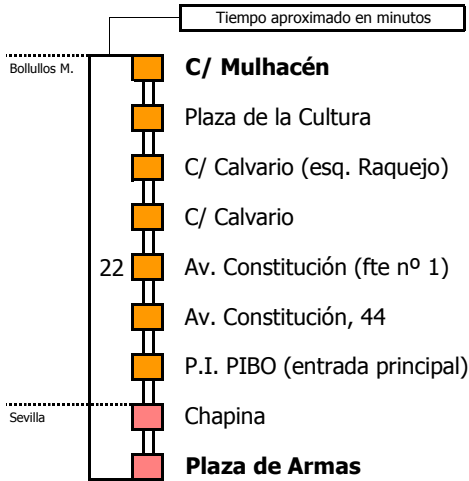

D	E	L	U	N	E	S	A	V	I	E	R	N	E	S										
05	06	07	08	09	10	11	12	13	14	15	16	17	18	19	20	21	22	23	24	01	02	03	04	
								00																

NOTA

Este servicio **no circula sábados, domingos ni festivos**

- Zona A
- Zona B
- Zona C
- Zona D

Línea **PARCIALMENTE ADAPTADA** a personas con movilidad reducida

Lectura de la tabla

La línea superior representa las horas y las inferiores, los minutos.

Ej: el autobús sale a las 21.30 horas

Horario aproximado salvo dificultades de tráfico

SERVICIOS DESDE EL 14 DE SEPTIEMBRE Y HASTA NUEVO AVISO

D		E		L		U		N		E		S		A		V		I		E		R		N		E		S			
05	06	07	08	09	10	11	12	13	14	15	16	17	18	19	20	21	22	23	24	01	02	03	04								
30														30																	

NOTA

Este servicio **no circula sábados, domingos ni festivos**

- Zona A
- Zona B
- Zona C
- Zona D

Línea **PARCIALMENTE ADAPTADA** a personas con movilidad reducida

Lectura de la tabla

La línea superior representa las horas y las inferiores, los minutos.