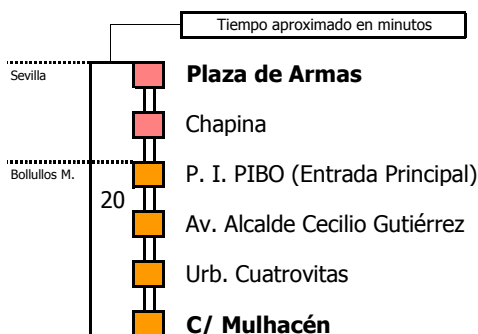

Línea **PARCIALMENTE ADAPTADA** a personas con movilidad reducida

Lectura de la tabla
 La línea superior representa las horas y las inferiores, los minutos.
 Ej: el autobús sale a las 21.30 horas

Para más información, llame al
955 038 665
 o escriba a
usuarios@ctas.es

Consortio de Transporte Metropolitano
Área de Sevilla

M-159

Sevilla - Bollullos de la Mitación (por A-49)

SEVILLA - BOLLULLOS DE LA MITACIÓN - SEVILLA

Horario aproximado salvo dificultades de tráfico

SERVICIOS DESDE EL 14 DE SEPTIEMBRE Y HASTA NUEVO AVISO

D	E	L	U	N	E	S	A	V	I	E	R	N	E	S										
05	06	07	08	09	10	11	12	13	14	15	16	17	18	19	20	21	22	23	24	01	02	03	04	
								00																

NOTA

Este servicio **no circula sábados, domingos ni festivos**