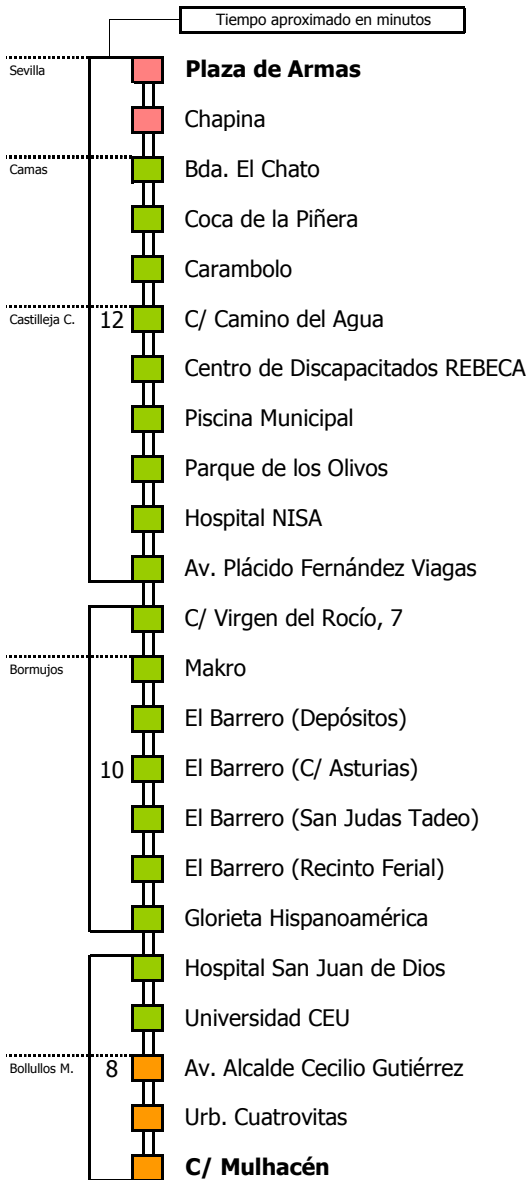

M-159

Sevilla - Bollullos de la Mitación

SEVILLA - CAMAS - CASTILLEJA DE LA CUESTA - BORMUJOS - BOLLULLOS DE LA MITACIÓN

Horario aproximado salvo dificultades de tráfico

SERVICIOS DESDE EL 14 DE SEPTIEMBRE Y HASTA NUEVO AVISO

D E L U N E S A V I E R N E S

05	06	07	08	09	10	11	12	13	14	15	16	17	18	19	20	21	22	23	24	01	02	03	04	
		45	45		30			00	00			30		00	30									

S Á B A D O S

05	06	07	08	09	10	11	12	13	14	15	16	17	18	19	20	21	22	23	24	01	02	03	04	
		45	45		30			00				30		00	30									

D O M I N G O S Y F E S T I V O S

05	06	07	08	09	10	11	12	13	14	15	16	17	18	19	20	21	22	23	24	01	02	03	04	
		45		30				00	30			30		00	30									

- Zona A
- Zona B
- Zona C
- Zona D

Línea **PARCIALMENTE ADAPTADA** a personas con movilidad reducida

Lectura de la tabla

La línea superior representa las horas y las inferiores, los minutos.

Ej: el autobús sale a las 21.30 horas.

Para más información, llame al
955 038 665
 o escriba a
usuarios@ctas.es

Consortio de Transporte Metropolitano
Área de Sevilla