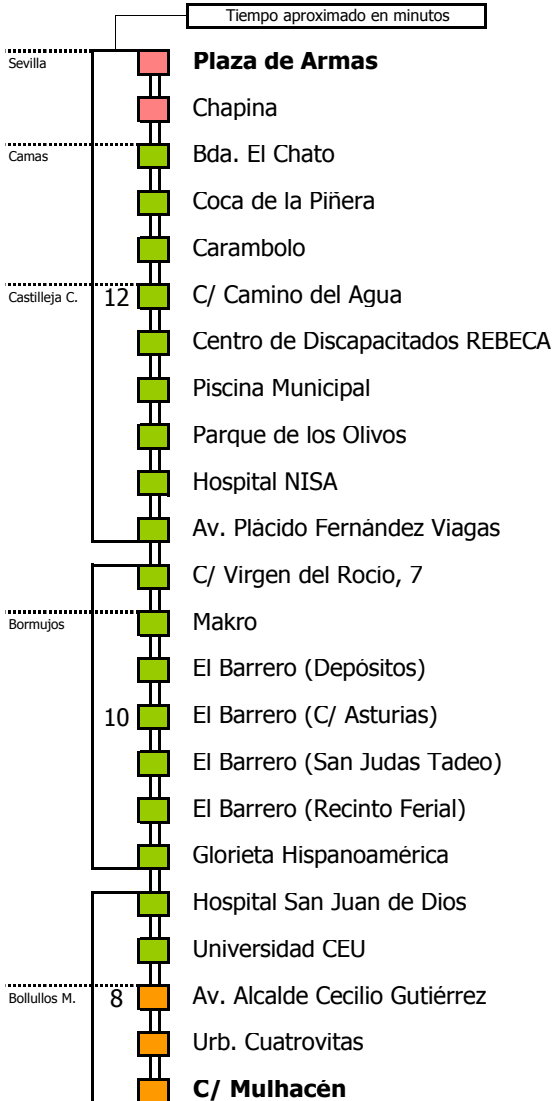

M-159

Sevilla - Bollullos de la Mitación

SEVILLA - CAMAS - CASTILLEJA DE LA CUESTA - BORMUJOS - BOLLULLOS DE LA MITACIÓN

Horario aproximado salvo dificultades de tráfico

HORARIO DE VERANO

Válido entre el 1 de julio y el 31 de agosto de 2019

D E L U N E S A V I E R N E S

05	06	07	08	09	10	11	12	13	14	15	16	17	18	19	20	21	22	23	24	01	02	03	04	
	45	45		30				00	00			30		00	30									

S Á B A D O S

05	06	07	08	09	10	11	12	13	14	15	16	17	18	19	20	21	22	23	24	01	02	03	04	
	45	45		30			30				30		00	30										

D O M I N G O S Y F E S T I V O S

05	06	07	08	09	10	11	12	13	14	15	16	17	18	19	20	21	22	23	24	01	02	03	04	
	45		30				00	30			30		00	30										

- Zona A
- Zona B
- Zona C
- Zona D

Línea **PARCIALMENTE ADAPTADA** a personas con movilidad reducida

Lectura de la tabla

La línea superior representa las horas y las inferiores, los minutos.

Ej: el autobús sale a las 21.30 horas

Para más información, llame al
955 038 665
 o escriba a
usuarios@ctas.es

Consorcio de Transporte Metropolitano
Área de Sevilla