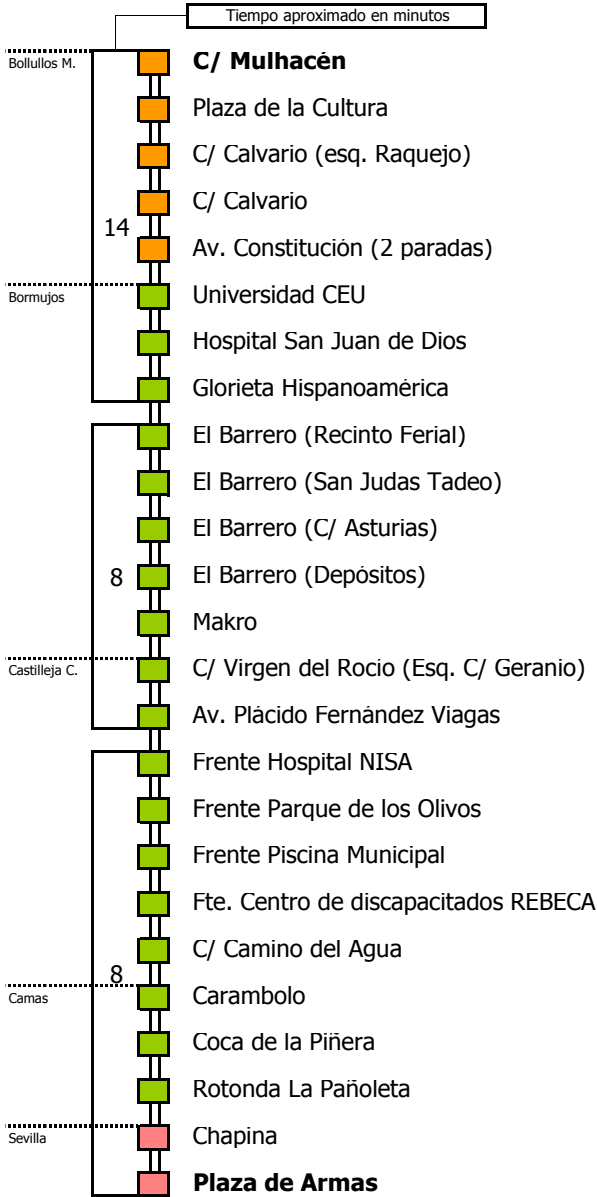

D O M I N G O S Y F E S T I V O S

05	06	07	08	09	10	11	12	13	14	15	16	17	18	19	20	21	22	23	24	01	02	03	04	
	45		30				00	30			30		00	30										

- Zona A
- Zona B
- Zona C
- Zona D

Línea **PARCIALMENTE ADAPTADA** a personas con movilidad reducida

Lectura de la tabla

La línea superior representa las horas y las inferiores, los minutos.

Ej: el autobús sale a las 21.30 horas

Para más información, llame al
955 038 665
 o escriba a
usuarios@ctas.es

Consorcio de Transporte Metropolitano
Área de Sevilla

M-159

Bollullos de la Mitación - Sevilla

BOLLULLOS DE LA MITACIÓN - BORMUJOS - CASTILLEJA DE LA CUESTA - CAMAS - SEVILLA

Horario aproximado salvo dificultades de tráfico

HORARIO DE VERANO

Válido entre el 1 de julio y el 31 de agosto de 2019

D E L U N E S A V I E R N E S																							
05	06	07	08	09	10	11	12	13	14	15	16	17	18	19	20	21	22	23	24	01	02	03	04
			30	30		15		45	45		15		15	45		15							

S Á B A D O S																							
05	06	07	08	09	10	11	12	13	14	15	16	17	18	19	20	21	22	23	24	01	02	03	04
			30	30		15		45		15		15	45		15								