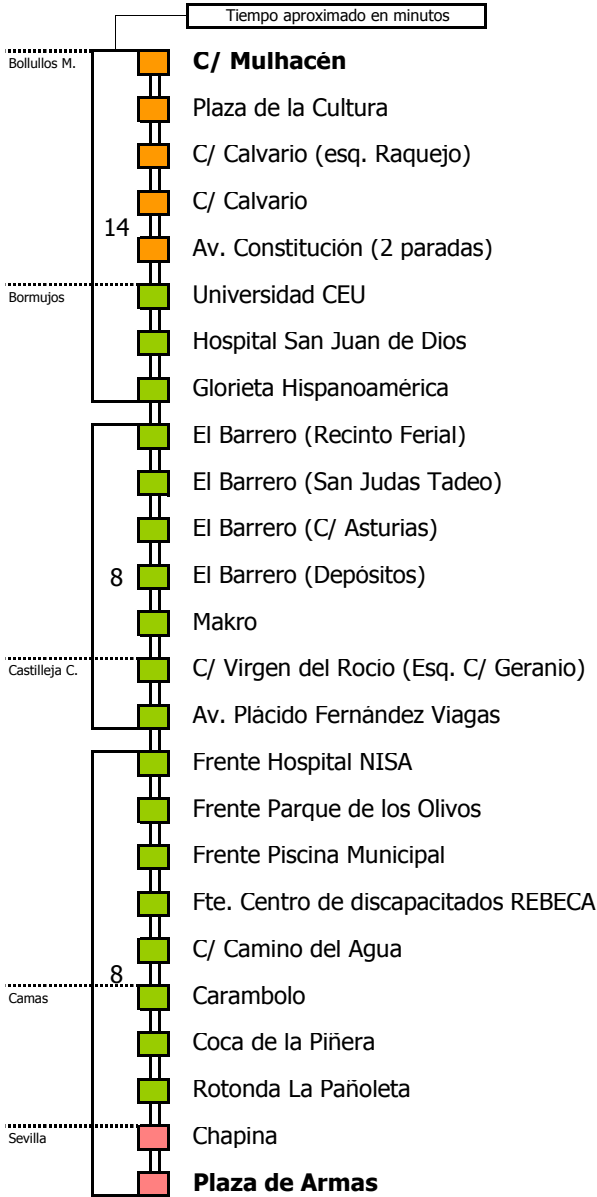

M-159

Bollullos de la Mitación - Sevilla

BOLLULLOS DE LA MITACIÓN - BORMUJOS - CASTILLEJA DE LA CUESTA - CAMAS - SEVILLA

Horario aproximado salvo dificultades de tráfico

HORARIO DE VERANO

Válido entre el 1 de julio y el 31 de agosto de 2018

D E L U N E S A V I E R N E S																							
05	06	07	08	09	10	11	12	13	14	15	16	17	18	19	20	21	22	23	24	01	02	03	04
			30	30		15		45	45		15		15	45		15							

S Á B A D O S																							
05	06	07	08	09	10	11	12	13	14	15	16	17	18	19	20	21	22	23	24	01	02	03	04
			30	30		15		45		15		15	45		15								

D O M I N G O S Y F E S T I V O S																							
05	06	07	08	09	10	11	12	13	14	15	16	17	18	19	20	21	22	23	24	01	02	03	04
		00	30		15		45		15		15	45		15									

- Zona A
- Zona B
- Zona C
- Zona D

Línea **PARCIALMENTE ADAPTADA** a personas con movilidad reducida

Lectura de la tabla

La línea superior representa las horas y las inferiores, los minutos.

Ej: el autobús sale a las 21.30 horas

Para más información, llame al
955 038 665
o escriba a
usuarios@ctas.es

Consortio de Transporte Metropolitano
Área de Sevilla