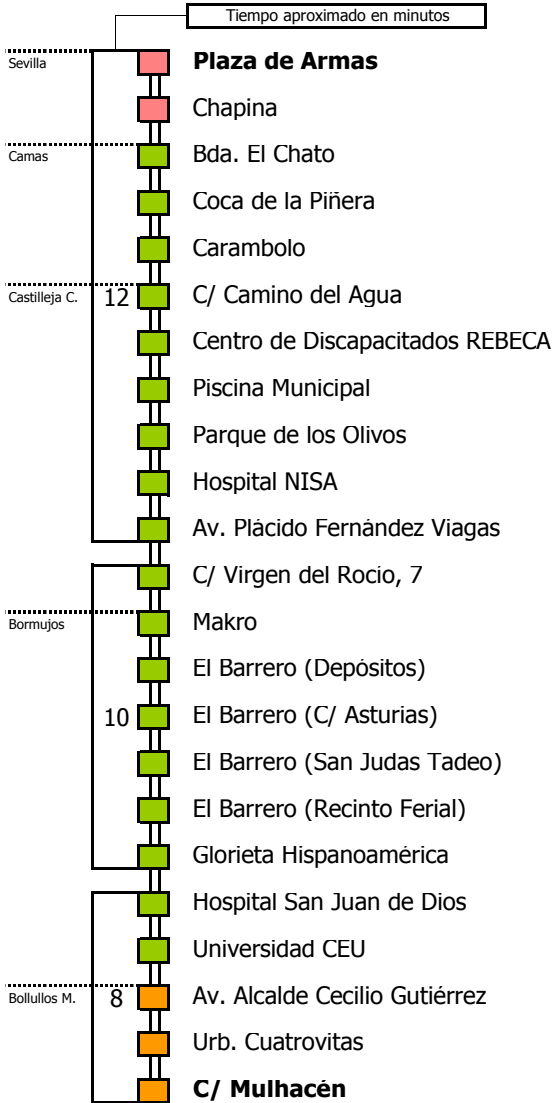

# Sevilla - Bollullos de la Mitación

SEVILLA - CAMAS - CASTILLEJA DE LA CUESTA - BORMUJOS - BOLLULLOS DE LA MITACIÓN

Horario aproximado salvo dificultades de tráfico

## HORARIO DE VERANO

Válido entre el 1 de julio y el 31 de agosto de 2018

D E L U N E S A V I E R N E S																							
05	06	07	08	09	10	11	12	13	14	15	16	17	18	19	20	21	22	23	24	01	02	03	04
	45	45		30				00	00			30		00	30								

- Zona A
- Zona B
- Zona C
- Zona D

Línea **PARCIALMENTE ADAPTADA** a personas con movilidad reducida

### Lectura de la tabla

La línea superior representa las horas y las inferiores, los minutos.

Ej: el autobús sale a las 21.30 horas

Para más información, llame al  
**955 038 665**  
 o escriba a  
**usuarios@ctas.es**