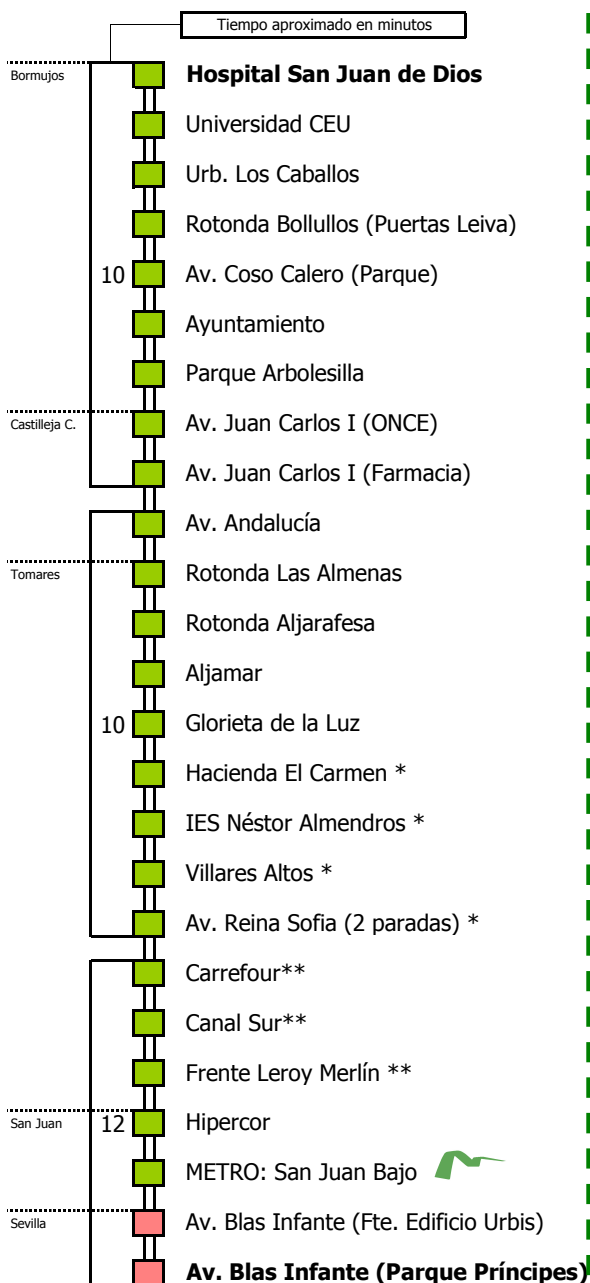

M-162

Bormujos - Sevilla

BORMUJOS - CASTILLEJA DE LA CUESTA - TOMARES - SAN JUAN DE AZNALFARACHE -SEVILLA

Tiempo aproximado en minutos

Horario aproximado salvo dificultades de tráfico

SERVICIOS DESDE EL 14 DE SEPTIEMBRE Y HASTA NUEVO AVISO

D E		L U N E S					A		V I E R N E S														
05	06	07	08	09	10	11	12	13	14	15	16	17	18	19	20	21	22	23	24	01	02	03	04
		15	15	30		00	15	45	45		15	30	30	45	45								

NOTA: esta línea **no circula sábados, domingos ni festivos**

(*) Paradas que se efectúan en los servicios por Avenida Reina Sofía
(**) Paradas que no se efectúan en los servicios que pasan por Avenida Reina Sofía

- Zona A
- Zona B
- Zona C
- Zona D

1 Servicios por Av. Reina Sofia en Tomares

Consortio de Transporte Metropolitano Área de Sevilla