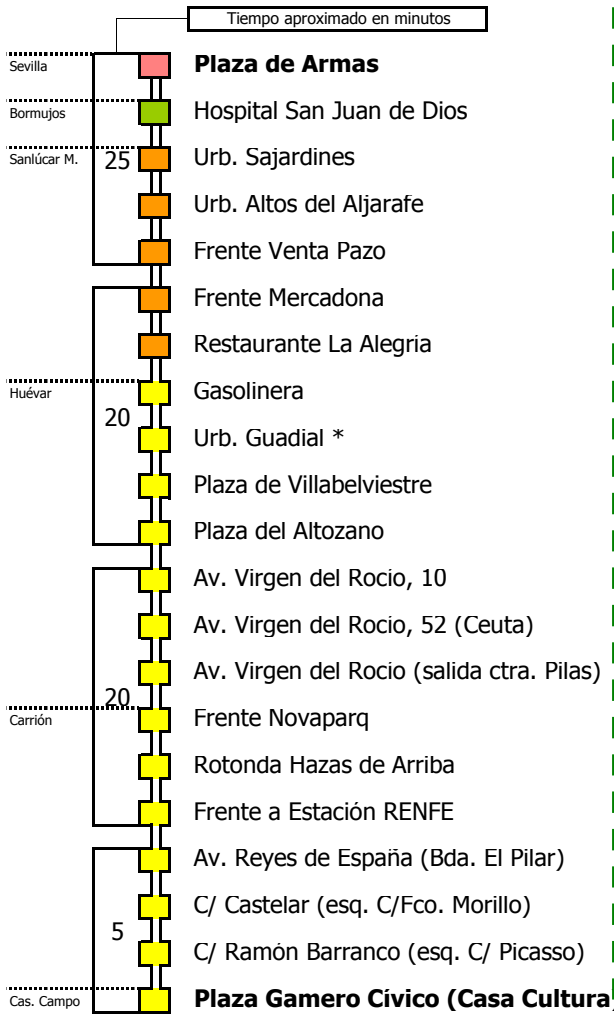

M-165

Sevilla - Huévar - Carrión - Castilleja del Campo

SEVILLA - BORMUJOS - HUEVAR DEL ALJARAFE - CARRION DE LOS CÉSPEDES - CASTILLEJA DEL CAMPO

- Zona A
- Zona B
- Zona C
- Zona D
- Zona E
- Zona F

1 Servicio con parada bajo demanda

Horario aproximado salvo dificultades de tráfico

HORARIO REGULAR

Válido desde el 16 de octubre de 2017

D E L U N E S A V I E R N E S																							
05	06	07	08	09	10	11	12	13	14	15	16	17	18	19	20	21	22	23	24	01	02	03	04
										30	00	30	30										

Servicio de las 16:00 laborables (M-166) con final en Carrión de los Céspedes y con paso por las localidades de Gines, Espartinas, Sanlúcar la Mayor y Huévar del Aljarafe. No pasa por Castilleja del Campo

Horario aproximado salvo dificultades de tráfico

HORARIO REGULAR

Válido desde el 16 de octubre de 2017

D E L U N E S A V I E R N E S																							
05	06	07	08	09	10	11	12	13	14	15	16	17	18	19	20	21	22	23	24	01	02	03	04
45	30			00																			