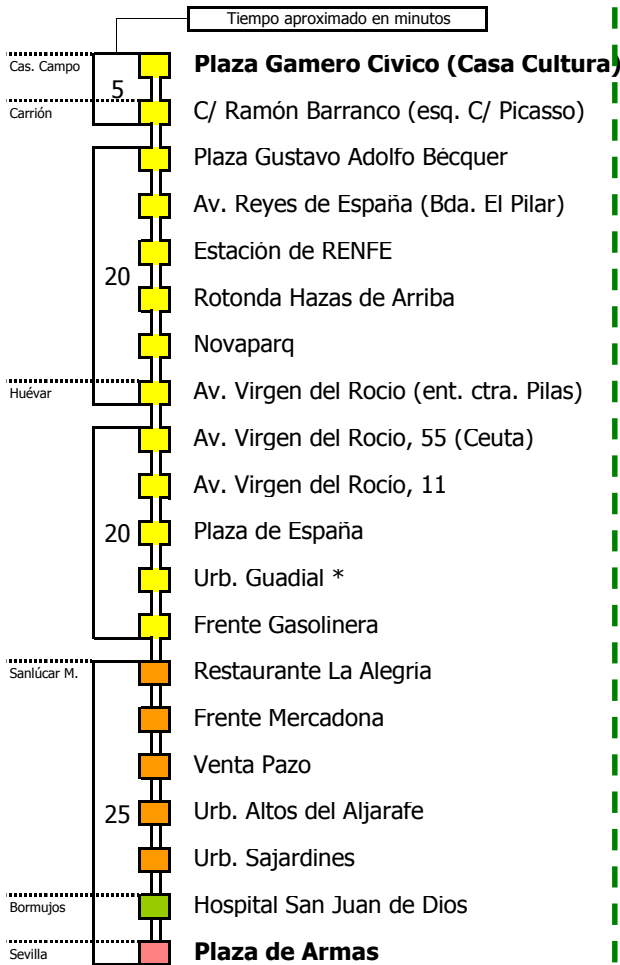

Servicio de las 16:00 laborables (M-166) con final en Carrión de los Céspedes y con paso por las localidades de Gines, Espartinas, Sanlúcar la Mayor y Huévar del Aljarafe. No pasa por Castilleja del Campo

Lectura de la tabla

La línea superior representa las horas y las inferiores, los minutos.

Ej: el autobús sale a las 21.30 horas

Para más información, llame al
955 038 665
o escriba a
usuarios@ctas.es

Consortio de Transporte Metropolitano
Área de Sevilla

M-165

Castilleja del Campo - Carrión - Huévar - Sevilla

CASTILLEJA DEL CAMPO - CARRIÓN DE LOS CÉSPEDES - HUEVAR DEL ALJARAFE - BORMUJOS - SEVILLA

- Zona A
- Zona B
- Zona C
- Zona D
- Zona E
- Zona F

1 Servicio con parada bajo demanda

Horario aproximado salvo dificultades de tráfico

HORARIO REGULAR

Válido desde el 16 de octubre de 2017

D E L U N E S A V I E R N E S																							
05	06	07	08	09	10	11	12	13	14	15	16	17	18	19	20	21	22	23	24	01	02	03	04
45	30			00																			