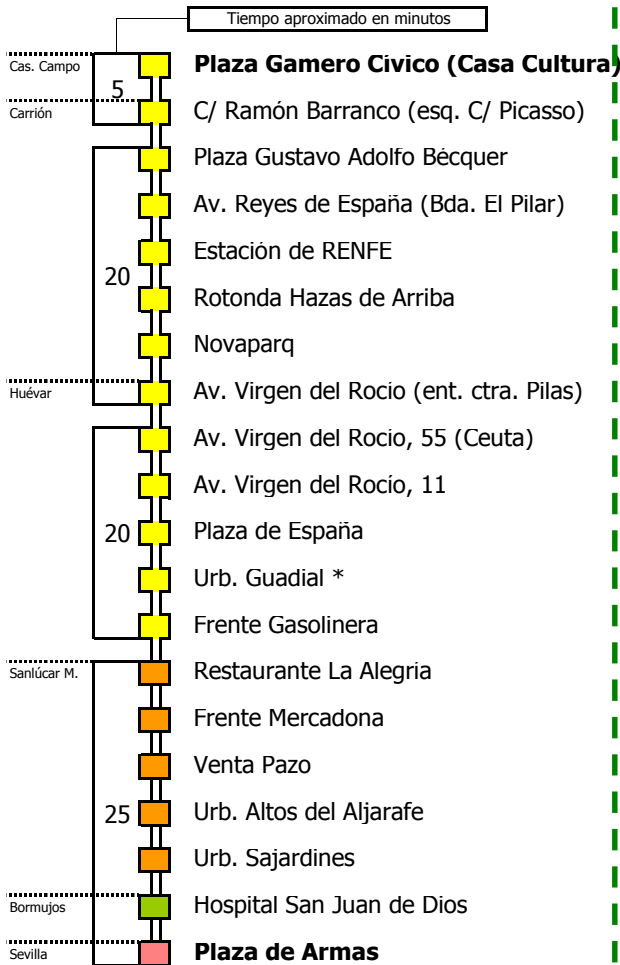

Servicio de las 16:00 laborables (M-166) con final en Carrión de los Céspedes y con paso por las localidades de Gines, Espartinas, Sanlúcar la Mayor y Huévar del Aljarafe. No pasa por Castilleja del Campo. NO SE REALIZA EN EL MES DE AGOSTO

Línea **PARCIALMENTE ADAPTADA** a personas con movilidad reducida

Lectura de la tabla

La línea superior representa las horas y las inferiores, los minutos.

Ej: el autobús sale a las 21.30 horas

Para más información, llame al
955 038 665
 o escriba a
usuarios@ctas.es

Consortio de Transporte Metropolitano
Área de Sevilla

M-165

Castilleja del Campo - Carrión - Huévar - Sevilla

CASTILLEJA DEL CAMPO - CARRIÓN DE LOS CÉSPEDES - HUÉVAR DEL ALJARAFE - BORMUJOS - SEVILLA

Horario aproximado salvo dificultades de tráfico

HORARIO DE VERANO

Válido entre el 1 de julio y el 31 de agosto de 2018

D E L U N E S A V I E R N E S																							
05	06	07	08	09	10	11	12	13	14	15	16	17	18	19	20	21	22	23	24	01	02	03	04
	45	30		00										00									