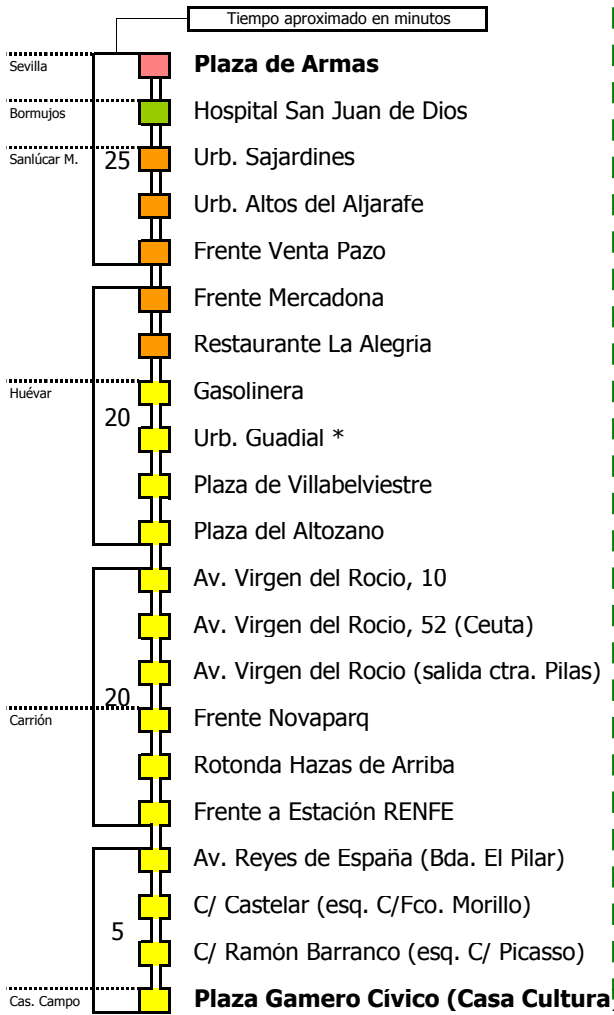

M-165

Sevilla - Huévar - Carrión - Castilleja del Campo

SEVILLA - BORMUJOS - HUEVAR DEL ALJARAFE - CARRION DE LOS CÉSPEDES - CASTILLEJA DEL CAMPO

- Zona A
- Zona B
- Zona C
- Zona D
- Zona E
- Zona F

Horario aproximado salvo dificultades de tráfico

HORARIO DE VERANO

Válido entre el 1 de julio y el 31 de agosto de 2018

D E L U N E S A V I E R N E S																									
05	06	07	08	09	10	11	12	13	14	15	16	17	18	19	20	21	22	23	24	01	02	03	04		
											30	00	30	30											

Servicio de las 16:00 laborables (M-166) con final en Carrión de los Céspedes y con paso por las localidades de Gines, Espartinas, Sanlúcar la Mayor y Huévar del Aljarafe. No pasa por Castilleja del Campo. NO SE REALIZA EN EL MES DE AGOSTO