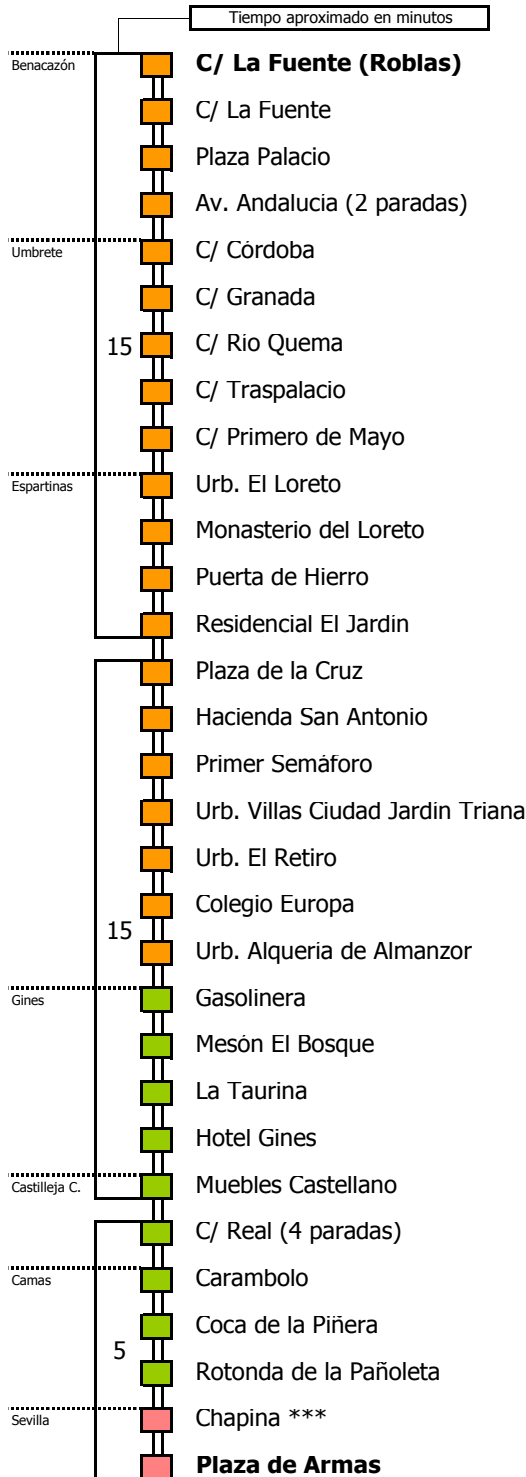

Horario aproximado salvo dificultades de tráfico

SEVILLA - BENACAZÓN

Válido entre el 1 y el 31 de agosto de 2018

D E L U N E S A V I E R N E S																							
05	06	07	08	09	10	11	12	13	14	15	16	17	18	19	20	21	22	23	24	01	02	03	04
		30	15	15	00	15	00	15	00	15	00	15	15	15	15	00	00						
			30			30	30	30		30							30						

SEVILLA - UMBRETE

Válido entre el 1 y el 31 de agosto de 2018

D E L U N E S A V I E R N E S																							
05	06	07	08	09	10	11	12	13	14	15	16	17	18	19	20	21	22	23	24	01	02	03	04
		30	15	15	00	15	00	15	00	15	00	15	15	15	15	00	00						
			30			30	30	30		30							30						

Consorcio de Transporte Metropolitano
Área de Sevilla

M-168

Benacazón - Umbrete - Sevilla

BENACAZÓN - UMBRETE - ESPARTINAS - GINES - CASTILLEJA DE LA CUESTA - CAMAS - SEVILLA

Horario aproximado salvo dificultades de tráfico

BENACAZÓN - SEVILLA

Válido entre el 1 y el 31 de agosto de 2018

D E L U N E S A V I E R N E S																							
05	06	07	08	09	10	11	12	13	14	15	16	17	18	19	20	21	22	23	24	01	02	03	04
		00	00	00	15		15	00	00	00	00	00	15	15	30	30							
		00		15	30			00	15		00												
		50																					