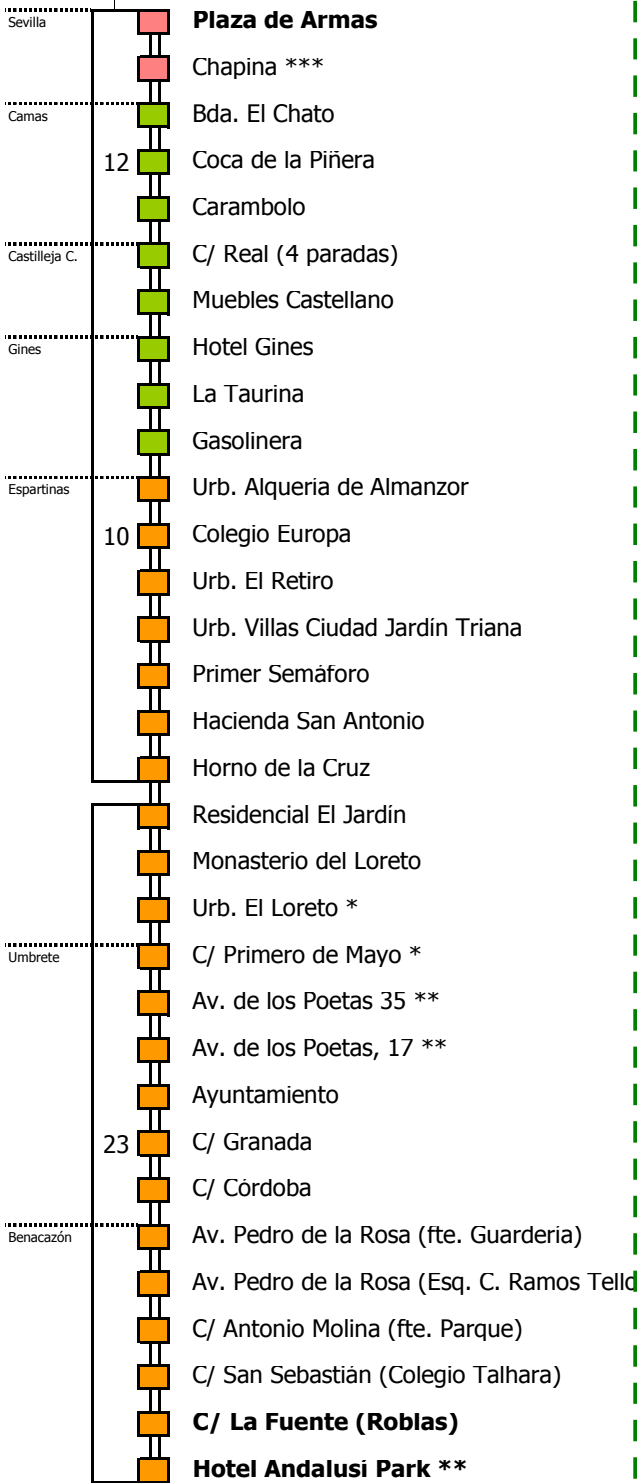

M-168

Sevilla - Umbrete - Benacazón

SEVILLA - CAMAS - CASTILLEJA DE LA CUESTA - GINES - ESPARTINAS - UMBRETE - BENACAZÓN

Tiempo aproximado en minutos

- Zona A
- Zona B
- Zona C
- Zona D

1 Sevilla - Umbrete - Benacazón (por A-49)

Horario aproximado salvo dificultades de tráfico

SEVILLA - BENACAZÓN

Válido entre el 1 y el 31 de agosto de 2018

D E L U N E S A V I E R N E S																							
05	06	07	08	09	10	11	12	13	14	15	16	17	18	19	20	21	22	23	24	01	02	03	04
		30	15	15	00	15	00	15	00	15	00	15	15	15	15	00	00						
			30			30	30	30		30							30						

NOTA: El servicio de las 16:30 se realizará por la A-49 pero en sentido inverso: Benacazón-Umbrete

- (*) No hace estas paradas en los directos Sevilla-Umbrete-Benacazón (por A-49)
- (**) Sólo en los servicios directos Sevilla-Umbrete-Benacazón (por A-49)
- (***) No hace estas paradas en los servicios directos por A-49

SEVILLA - UMBRETE

Válido entre el 1 y el 31 de agosto de 2018

D E L U N E S A V I E R N E S																							
05	06	07	08	09	10	11	12	13	14	15	16	17	18	19	20	21	22	23	24	01	02	03	04
		30	15	15	00	15	00	15	00	15	00	15	15	15	15	00	00						
			30			30	30	30		30							30						