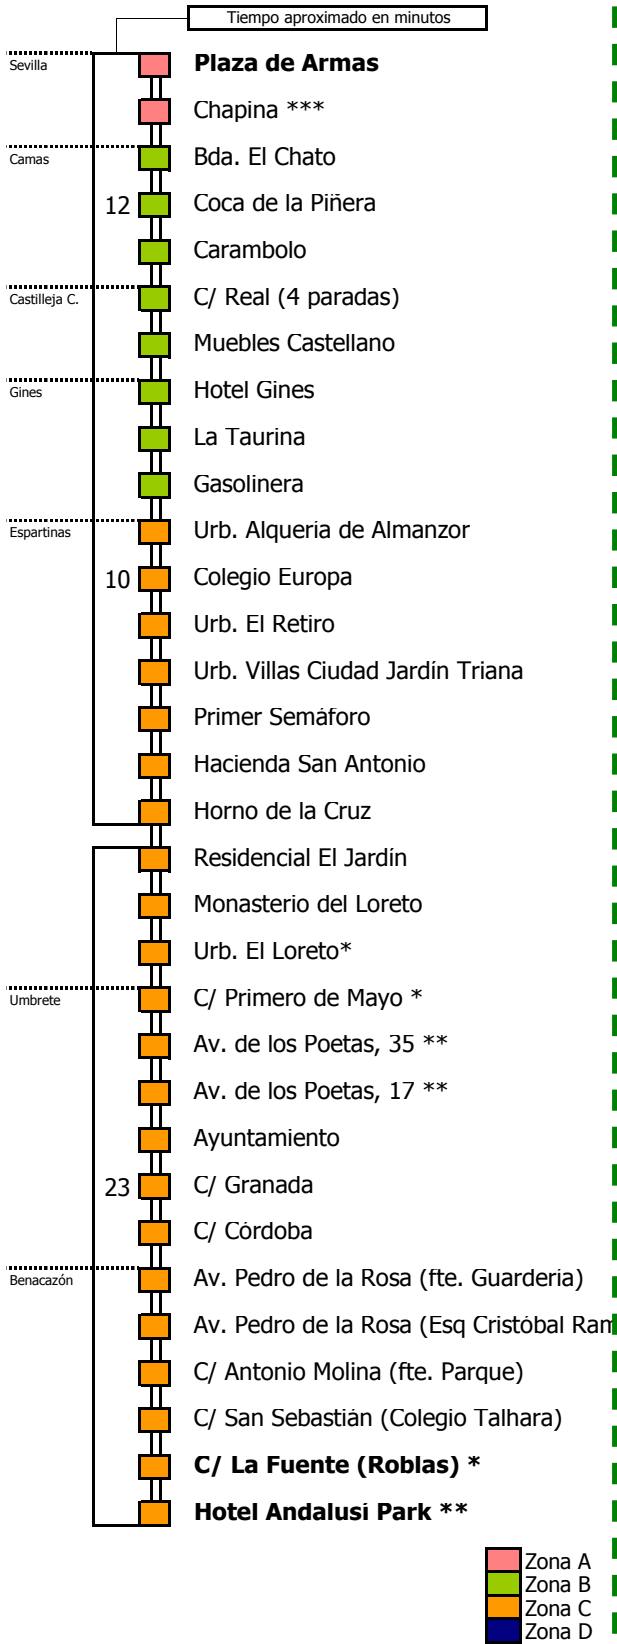

M-168

Sevilla - Umbrete - Benacazón

SEVILLA - CAMAS - CASTILLEJA DE LA CUESTA - GINES - ESPARTINAS - UMBRETE - BENACAZÓN

Horario aproximado salvo dificultades de tráfico

SEVILLA - BENACAZÓN

Válido entre el 1 y el 31 de julio de 2018

D E L U N E S A V I E R N E S																								
05	06	07	08	09	10	11	12	13	14	15	16	17	18	19	20	21	22	23	24	01	02	03	04	
				00	15	15	00	15	00	15	00	15	00	00	15	15	15	00	00	00	00	00	00	04
				30	30					30	30	30	30					30	45					

SEVILLA - UMBRETE

Válido entre el 1 y el 31 de julio de 2018

D E L U N E S A V I E R N E S																								
05	06	07	08	09	10	11	12	13	14	15	16	17	18	19	20	21	22	23	24	01	02	03	04	
				00	15	15	00	15	00	15	00	15	00	00	15	15	15	00	00	00	00	00	00	04
				30	30					30	30	30	30					30	45					

- 1 Sevilla - Umbrete - Benacazón (por A-49)
- 2 Sólo viernes

Línea **NO ADAPTADA** a personas con movilidad reducida

Lectura de la tabla

La línea superior representa las horas y las inferiores, los minutos.