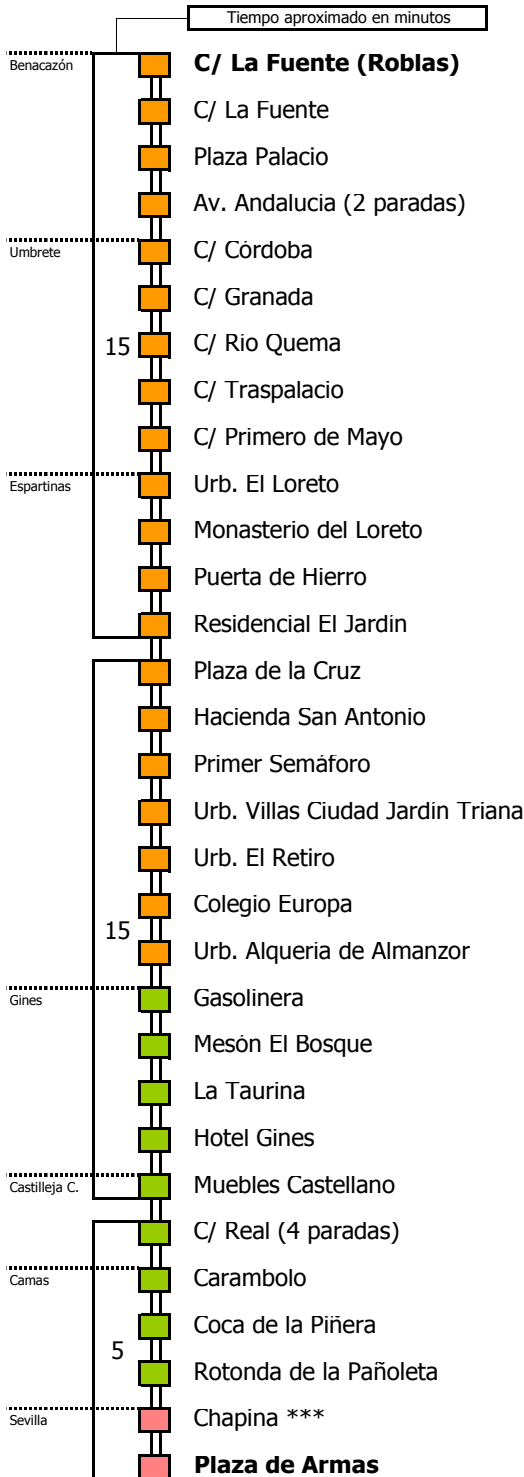

SEVILLA - UMBRETE

Válido entre el 1 y el 31 de julio de 2018

D E L U N E S A V I E R N E S																								
05	06	07	08	09	10	11	12	13	14	15	16	17	18	19	20	21	22	23	24	01	02	03	04	
				00	15	15	00	15	00	15	00	15	00	00	15	15	15	00	00	00	00	00	00	04
				30	30					30	30	30	30					30	45					

- 1 Sevilla - Umbrete - Benacazón (por A-49)
- 2 Sólo viernes

Línea **NO ADAPTADA** a personas con movilidad reducida

Lectura de la tabla

La línea superior representa las horas y las inferiores, los minutos.

BENACAZÓN - UMBRETE - ESPARTINAS - GINES - CASTILLEJA DE LA CUESTA - CAMAS - SEVILLA

- Zona A
- Zona B
- Zona C
- Zona D

Horario aproximado salvo dificultades de tráfico

BENACAZÓN - SEVILLA

Válido entre el 1 y el 31 de julio de 2018

NOTA: Los servicios de Sólo Viernes de las 23:00 y 01:30 horas pasan primero por Umbrete y después por Benacazón antes de dirigirse a Sevilla.

NOTA: El servicio de Sólo Viernes de las 24:00 horas pasa primero por Benacazón y después por Umbrete antes de dirigirse a Sevilla.