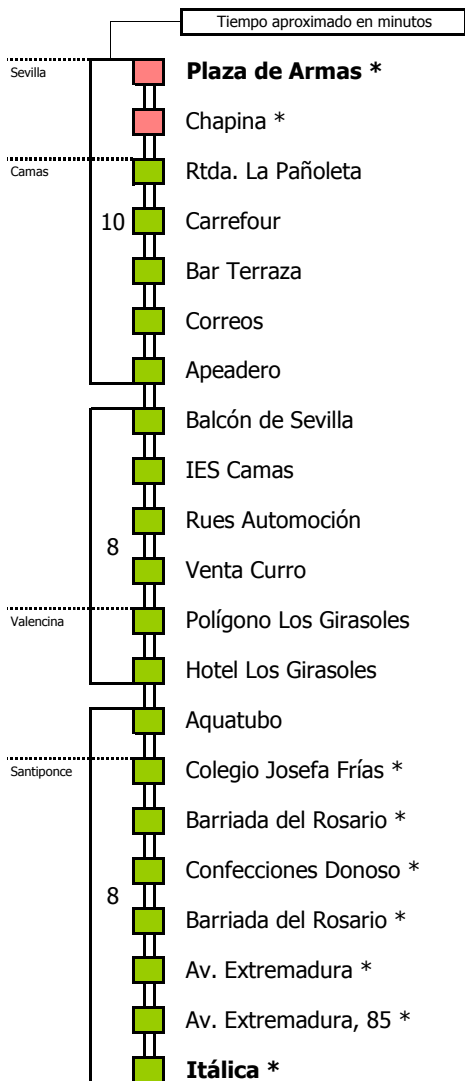

M-170A

Sevilla - Santiponce

SEVILLA - CAMAS - VALENCINA DE LA CONCEPCIÓN - SANTIPONCE

(*) Los servicios Express sólo realizan estas paradas

- Zona A
- Zona B
- Zona C
- Zona D

- 1 Servicios Express
- 2 Línea M-170B (Hasta Las Pajanosas)
- 3 Servicios hasta Bda. La Cruz (Venta Curro)

Horario aproximado salvo dificultades de tráfico

SERVICIOS DESDE EL 14 DE SEPTIEMBRE Y HASTA NUEVO AVISO

D E		L U N E S					A V I E R N E S																	
05	06	07	08	09	10	11	12	13	14	15	16	17	18	19	20	21	22	23	24	01	02	03	04	
30	00	00	00	00	00	00	00	00	00	00	00	00	00	00	00	00	00	00	00	00	00	00	00	30
				00	30	30	30		25	05	25	30	30	30		30	30	30	30					
				30					30	30	30													
									45	45														

S Á B A D O S																							
05	06	07	08	09	10	11	12	13	14	15	16	17	18	19	20	21	22	23	24	01	02	03	04
00	00	00	00	00	00	00	00	00	00	00	00	00	00	00	00	00	00	00	00	00	00	00	00
				15	30	30	30	30	30	30	30	30	30	30	30	00	30	30	30	30	30	30	30
				30							30					30							

Consortio de Transporte Metropolitano
Área de Sevilla

M-170A

Santiponce - Sevilla

SANTIPONCE - VALENCINA DE LA CONCEPCIÓN - CAMAS - SEVILLA

(*) Los servicios Express sólo realizan estas paradas

- Zona A
- Zona B
- Zona C
- Zona D