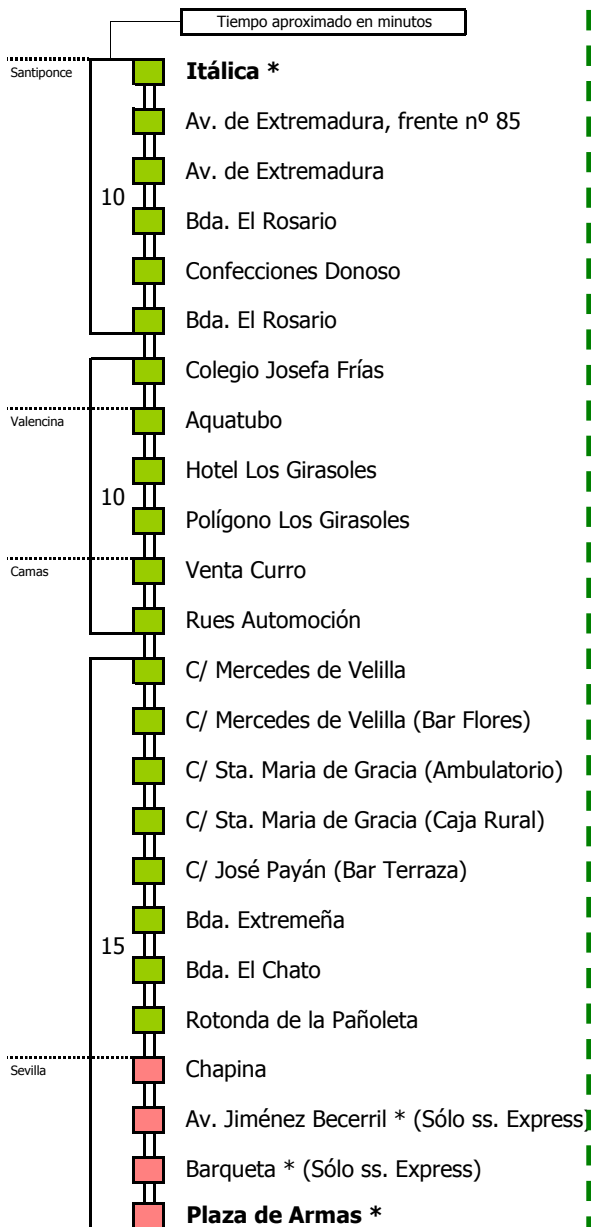

M-170A

Sevilla - Santiponce

SEVILLA - CAMAS - VALENCINA DE LA CONCEPCIÓN - SANTIPONCE

(*) Los servicios Express sólo realizan estas paradas

- Zona A
- Zona B
- Zona C
- Zona D

- 1 Servicios Express
- 2 Línea M-170B (Hasta Las Pajanosas)
- 3 Servicios hasta Bda. La Cruz (Venta Curro)

Línea **PARCIALMENTE ADAPTADA** a personas con movilidad reducida

Lectura de la tabla

La línea superior representa las horas y las inferiores, los minutos.

Ej: el autobús sale a las 21.30 horas.

Para más información, llame al
955 038 665
 o escriba a
usuarios@ctas.es

Consortio de Transporte Metropolitano
Área de Sevilla

M-170A

Santiponce - Sevilla

SANTIPONCE - VALENCINA DE LA CONCEPCIÓN - CAMAS - SEVILLA

(*) Los servicios Express sólo realizan estas paradas

- Zona A
- Zona B
- Zona C
- Zona D

Horario aproximado salvo dificultades de tráfico

SERVICIOS DESDE EL 14 DE SEPTIEMBRE Y HASTA NUEVO AVISO

D E L U N E S A V I E R N E S																							
05	06	07	08	09	10	11	12	13	14	15	16	17	18	19	20	21	22	23	24	01	02	03	04
00	00	00	00	00	00	00	00	00	00	00	00	30	00	00	00	00	00	00	00	00	00	00	00
10	10	30	20	30	30	30	30	25	05	30	30	30	30	30	30	30	30	10					00
			30	30		45	30	30		30	45												