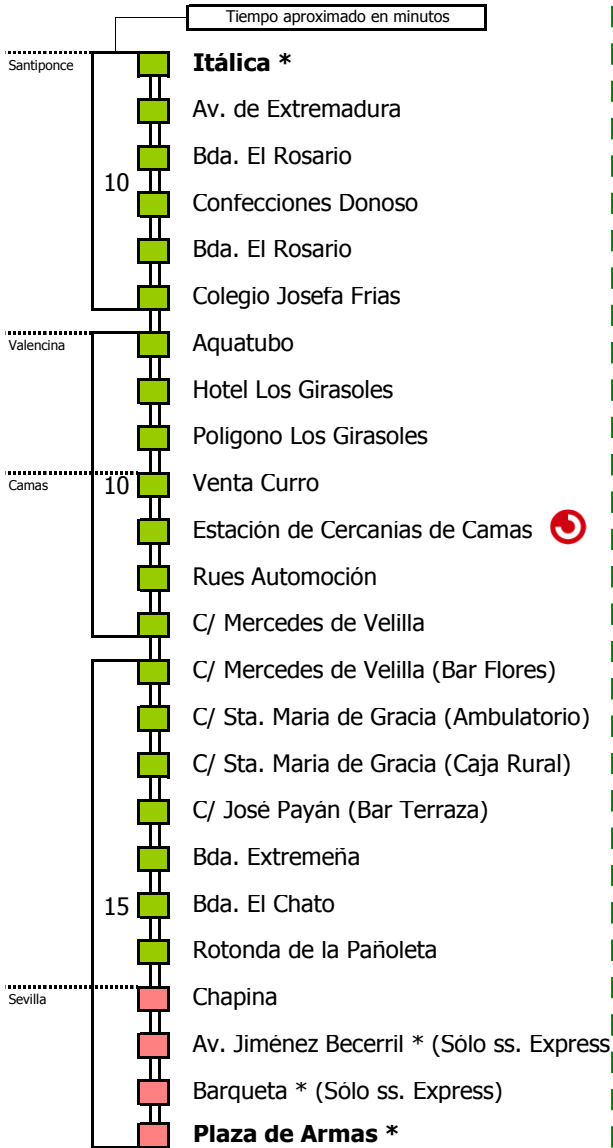

M-170A

Sevilla - Santiponce

SEVILLA - CAMAS - VALENCINA DE LA CONCEPCION - SANTIPONCE

(*) Los servicios Express sólo realizan estas paradas

- Zona A
- Zona B
- Zona C
- Zona D

- 1 Solo se realizan los viernes laborables
- 2 Servicios Express
- 3 Línea M-170B (Hasta Las Pajanosas)
- 4 **Negrita: No entran en la Est. Cercanías de Camas**
- 5 Servicios hasta Bda. La Cruz (Venta Curro)

Línea **PARCIALMENTE ADAPTADA** a personas con movilidad reducida

Lectura de la tabla

La línea superior representa las horas y las inferiores, los minutos.

Ej: el autobús sale a las 21.30 horas

Para más información, llame al
955 038 665
o escriba a
usuarios@ctas.es

Consortio de Transporte Metropolitano
Área de Sevilla

M-170A

Santiponce - Sevilla

SANTIPONCE - VALENCINA DE LA CONCEPCIÓN - CAMAS - SEVILLA

(* Los servicios Express sólo realizan estas paradas)

- Zona A
- Zona B
- Zona C
- Zona D

Horario aproximado salvo dificultades de tráfico

HORARIO DE VERANO

Válido entre el 1 y el 31 de julio de 2018

D E L U N E S A V I E R N E S																							
05	06	07	08	09	10	11	12	13	14	15	16	17	18	19	20	21	22	23	24	01	02	03	04
00	00	00	00	00	00	00	00	00	00	00	00	00	00	00	00	00	00	00	00	00	00	00	00
10	10	00	20	30	30	30	30	25	05	30	30	30	30	30	30	30	30	30	30	30	30	30	30
		30	30		30		45	30	30								30						
				40				30	30								45						