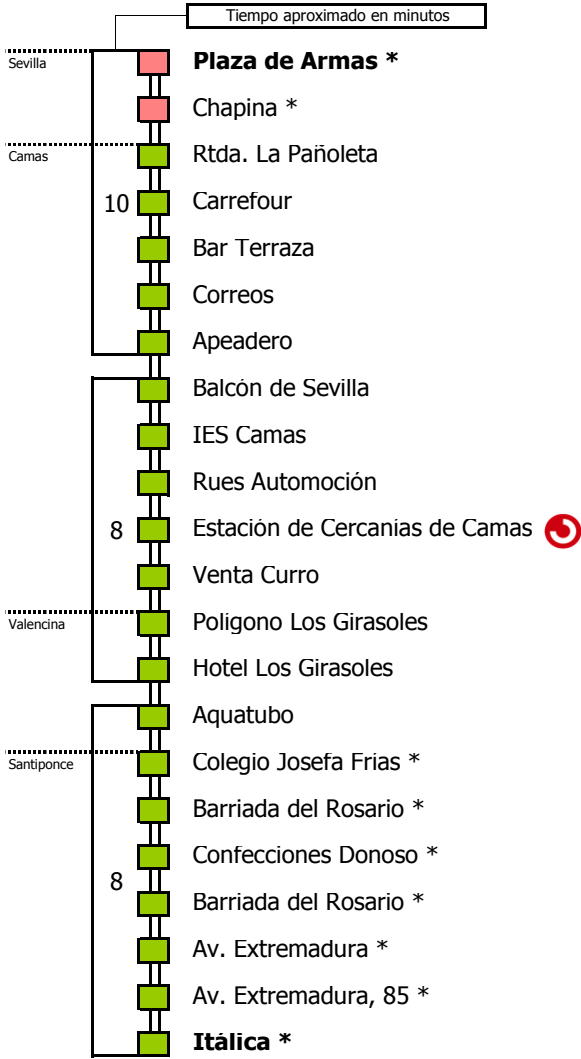

M-170A

Sevilla - Santiponce

SEVILLA - CAMAS - VALENCINA DE LA CONCEPCION - SANTIPONCE

(*) Los servicios Express sólo realizan estas paradas

- Zona A
- Zona B
- Zona C
- Zona D

- 1 Solo se realizan los viernes laborables
- 2 Servicios Express
- 3 Línea M-170B (Hasta Las Pajanosas)
- 4 **Negrita: No entran en la Est. Cercanías de Camas**
- 5 Servicios hasta Bda. La Cruz (Venta Curro)

Horario aproximado salvo dificultades de tráfico

HORARIO DE VERANO

Válido entre el 1 y el 31 de julio de 2018

D E L U N E S A V I E R N E S																							
05	06	07	08	09	10	11	12	13	14	15	16	17	18	19	20	21	22	23	24	01	02	03	04
30	00	00	00	00	00	00	00	00	00	00	00	00	00	00	00	00	00	00	00	00	00	30	30
	30	20	00	30	30	30	30	30	05	25	30	30	30	30	30	30	30	30	30	30	30	30	30
		40	30	30				45	30	30											30		
										45													

S Á B A D O S																							
05	06	07	08	09	10	11	12	13	14	15	16	17	18	19	20	21	22	23	24	01	02	03	04
00	00	00	00	00	00	00	00	00	00	00	00	00	00	00	00	00	00	00	00	00	00	00	30
30	30	15	30	30	30	30	30	30	30	30	30	30	30	30	30	30	30	30	30	30	30	30	30

Consortio de Transporte Metropolitano
Área de Sevilla

M-170A

Santiponce - Sevilla

SANTIPONCE - VALENCINA DE LA CONCEPCIÓN - CAMAS - SEVILLA

(* Los servicios Express sólo realizan estas paradas)

- Zona A
- Zona B
- Zona C
- Zona D