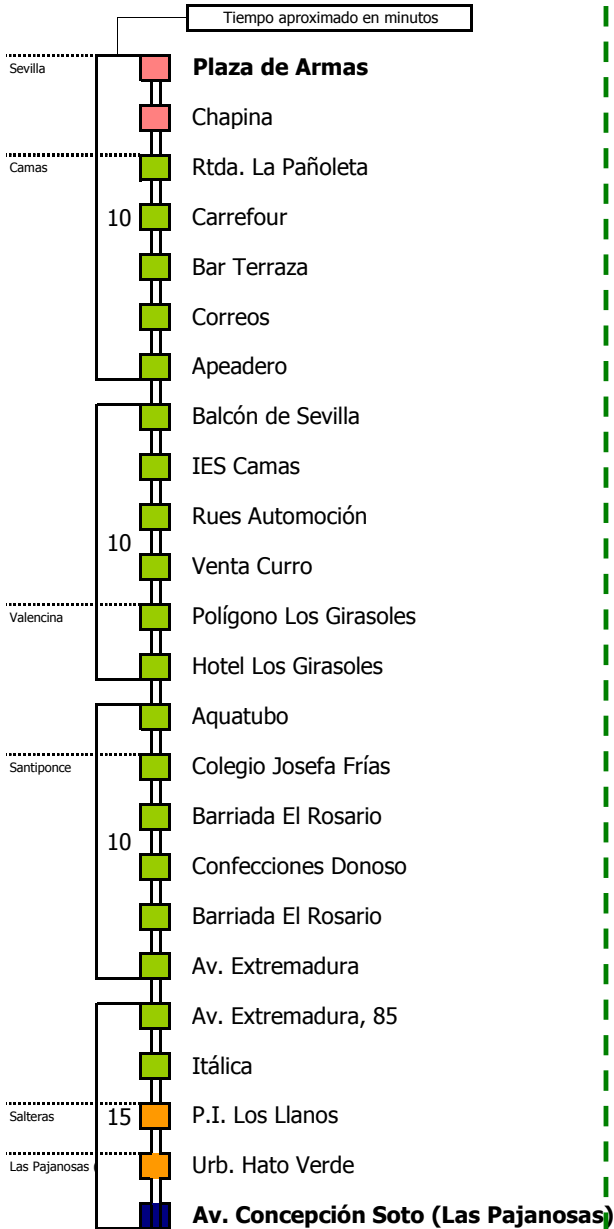

M-170B

Sevilla - Santiponce - Las Pajanosas (Guillena)

SEVILLA - CAMAS - VALENCINA DE LA CONCEPCIÓN - SANTIPONCE - LAS PAJANOSAS (GUILLENA)

- Zona A
- Zona B
- Zona C
- Zona D

Horario aproximado salvo dificultades de tráfico

SERVICIOS DESDE EL 14 DE SEPTIEMBRE Y HASTA NUEVO AVISO

D E L U N E S A V I E R N E S																										
05	06	07	08	09	10	11	12	13	14	15	16	17	18	19	20	21	22	23	24	01	02	03	04			
						30							30							30						

Consortio de Transporte Metropolitano
Área de Sevilla

M-170B

Las Pajanosas (Guillena) - Santiponce - Sevilla

LAS PAJANOSAS (GUILLENA) - SANTIPONCE - VALENCINA DE LA CONCEPCIÓN - CAMAS - SEVILLA

Horario aproximado salvo dificultades de tráfico

- Zona A
- Zona B
- Zona C
- Zona D

Línea **PARCIALMENTE ADAPTADA** a personas con movilidad reducida

Lectura de la tabla

La línea superior representa las horas y las inferiores, los minutos.

Ej: el autobús sale a las 21.30 horas