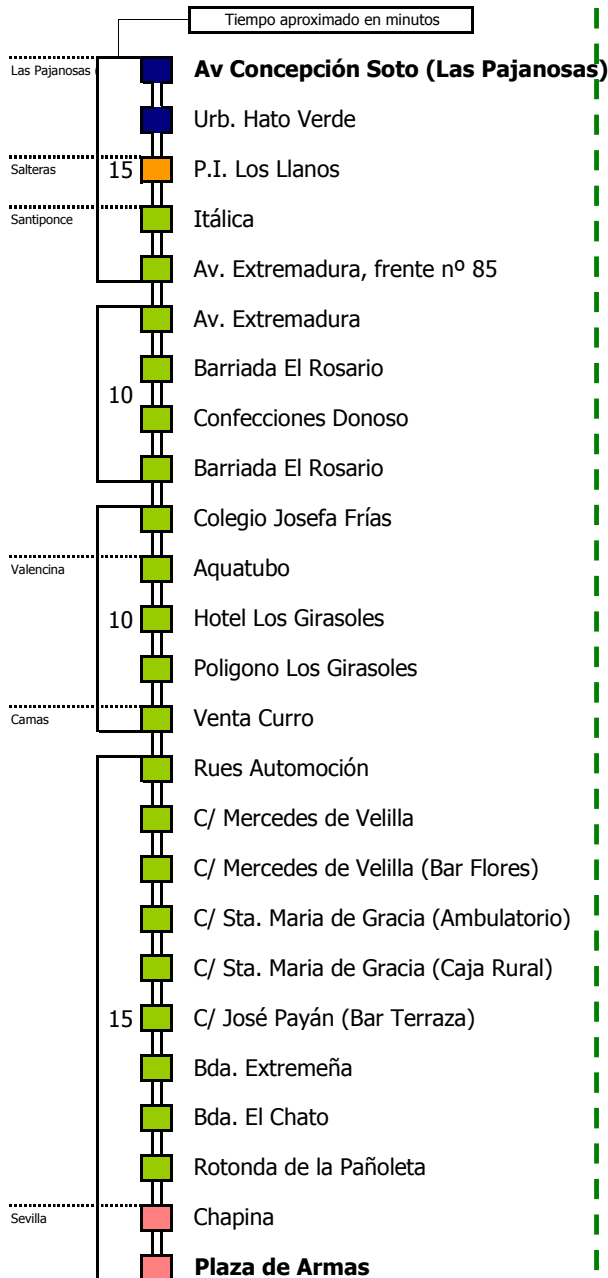

Línea **PARCIALMENTE ADAPTADA** a personas con movilidad reducida

Lectura de la tabla

La línea superior representa las horas y las inferiores, los minutos.

Ej: el autobús sale a las 21.30 horas

Para más información, llame al
955 038 665
 o escriba a
usuarios@ctas.es

Consortio de Transporte Metropolitano
Área de Sevilla

M-170B

Las Pajanosas (Guillena) - Santiponce - Sevilla

LAS PAJANOSAS (GUILLENA) - SANTIPONCE - VALENCINA DE LA CONCEPCIÓN - CAMAS - SEVILLA

Horario aproximado salvo dificultades de tráfico

SERVICIOS DESDE EL 14 DE SEPTIEMBRE Y HASTA NUEVO AVISO

D E		L U N E S					A		V I E R N E S														
05	06	07	08	09	10	11	12	13	14	15	16	17	18	19	20	21	22	23	24	01	02	03	04
10 10		30					30 30		10														

- Zona A
- Zona B
- Zona C
- Zona D

Línea **PARCIALMENTE ADAPTADA** a personas con movilidad reducida

Lectura de la tabla

La línea superior representa las horas y las inferiores, los minutos.

Ej: el autobús sale a las 21.30 horas