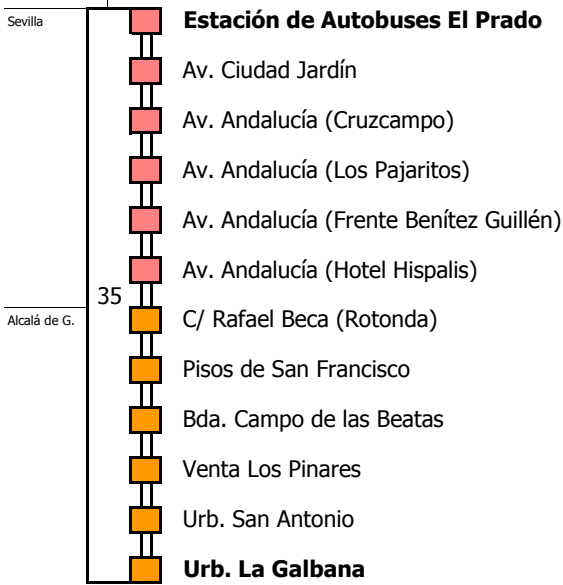

M-221

Sevilla - Utrera (Por Alcalá de Guadaíra y Quintillo)

SEVILLA - ALCALÁ DE GUADAÍRA - UTRERA

Tiempo aproximado en minutos

- Zona A
- Zona B
- Zona C
- Zona D

Horario aproximado salvo dificultades de tráfico

SERVICIOS DESDE EL 14 DE SEPTIEMBRE Y HASTA NUEVO AVISO

D E L U N E S												A V I E R N E S											
05	06	07	08	09	10	11	12	13	14	15	16	17	18	19	20	21	22	23	24	01	02	03	04
30												30											

D O M I N G O S Y F E S T I V O S
 05 06 07 08 09 10 11 12 13 14 15 16 17 18 19 20 21 22 23 24 01 02 03 04
 00

NOTA: horario de salida desde Utrera.
 Pasa por Alcalá aproximadamente 30 minutos después.

SERVICIOS DESDE EL 14 DE SEPTIEMBRE Y HASTA NUEVO AVISO POR QUINTILLO

D E L U N E S A V I E R N E S
 05 06 07 08 09 10 11 12 13 14 15 16 17 18 19 20 21 22 23 24 01 02 03 04
 30 00

NOTA: horario de salida desde Utrera.
 Pasa por Alcalá aproximadamente 30 minutos después.