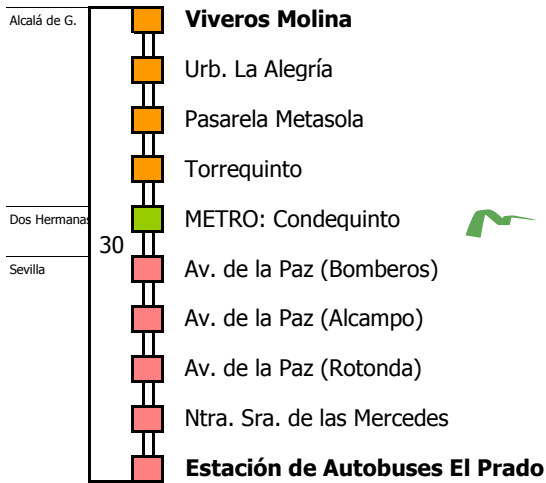

M-221

Sevilla - Utrera (Por Alcalá de Guadaíra y Quintillo)

SEVILLA - ALCALÁ DE GUADAÍRA - UTRERA

Tiempo aproximado en minutos

- Zona A
- Zona B
- Zona C
- Zona D

Horario aproximado salvo dificultades de tráfico

SERVICIOS DESDE EL 14 DE SEPTIEMBRE Y HASTA NUEVO AVISO POR QUINTILLO

D E L U N E S												A V I E R N E S											
05	06	07	08	09	10	11	12	13	14	15	16	17	18	19	20	21	22	23	24	01	02	03	04
40												40											

Línea **NO ADAPTADA** a personas con movilidad reducida

Lectura de la tabla

La línea superior representa las horas y las inferiores, los minutos.

Ej: el autobús sale a las 21.30 horas

Para más información, llame al
955 038 665
o escriba a
usuarios@ctas.es

Consorcio de Transporte Metropolitano Área de Sevilla

M-221

Utrera - Sevilla (Por Alcalá de Guadaíra y Quintillo)

UTRERA - ALCALÁ DE GUADAÍRA - SEVILLA

- Zona A
- Zona B
- Zona C
- Zona D

Horario aproximado salvo dificultades de tráfico