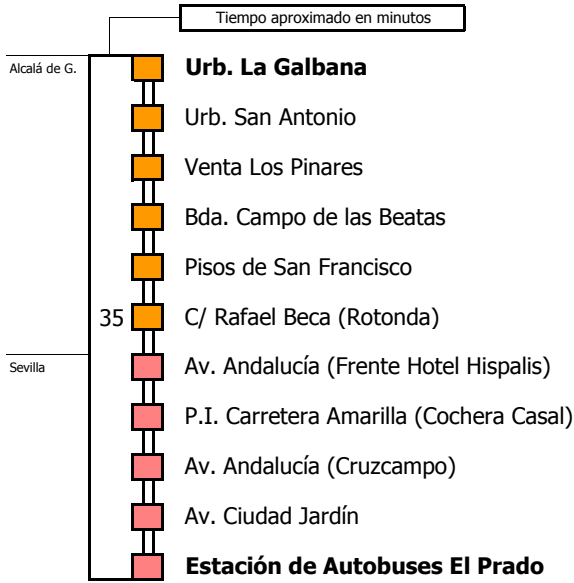

SERVICIOS DESDE EL 14 DE SEPTIEMBRE Y HASTA NUEVO AVISO POR QUINTILLO

D E L U N E S												A V I E R N E S											
05	06	07	08	09	10	11	12	13	14	15	16	17	18	19	20	21	22	23	24	01	02	03	04
40												40											

Línea **NO ADAPTADA** a personas con movilidad reducida

Lectura de la tabla

La línea superior representa las horas y las inferiores, los minutos.

Ej: el autobús sale a las 21.30 horas

Para más información, llame al
955 038 665
o escriba a
usuarios@ctas.es

Consorcio de Transporte Metropolitano Área de Sevilla

M-221

Utrera - Sevilla (Por Alcalá de Guadaíra y Quintillo)

UTRERA - ALCALÁ DE GUADAÍRA - SEVILLA

- Zona A
- Zona B
- Zona C
- Zona D

Horario aproximado salvo dificultades de tráfico

D O M I N G O S Y F E S T I V O S
 05 06 07 08 09 10 11 12 13 14 15 16 17 18 19 20 21 22 23 24 01 02 03 04
 00

NOTA: horario de salida desde Utrera.
 Pasa por Alcalá aproximadamente 30 minutos después.