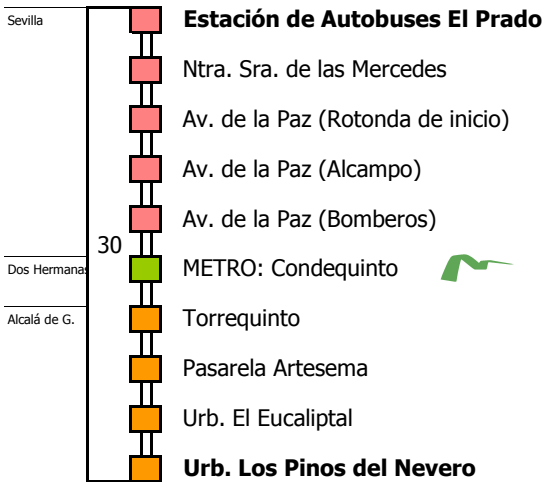

M-221

Sevilla - Utrera (Por Alcalá de Guadaíra y Quintillo)

SEVILLA - ALCALÁ DE GUADAÍRA - UTRERA

Tiempo aproximado en minutos

- Zona A
- Zona B
- Zona C
- Zona D

Horario aproximado salvo dificultades de tráfico

SERVICIOS DESDE EL 14 DE SEPTIEMBRE Y HASTA NUEVO AVISO

D E L U N E S												A V I E R N E S											
05	06	07	08	09	10	11	12	13	14	15	16	17	18	19	20	21	22	23	24	01	02	03	04
30												30											

Consorcio de Transporte Metropolitano Área de Sevilla

M-221

Utrera - Sevilla (Por Alcalá de Guadaíra y Quintillo)

UTRERA - ALCALÁ DE GUADAÍRA - SEVILLA

- Zona A
- Zona B
- Zona C
- Zona D

Horario aproximado salvo dificultades de tráfico

SERVICIOS DESDE EL 14 DE SEPTIEMBRE Y HASTA NUEVO AVISO POR QUINTILLO

D E L U N E S A V I E R N E S
 05 06 07 08 09 10 11 12 13 14 15 16 17 18 19 20 21 22 23 24 01 02 03 04
 30 00

NOTA: horario de salida desde Utrera.
 Pasa por Alcalá aproximadamente 30 minutos después.