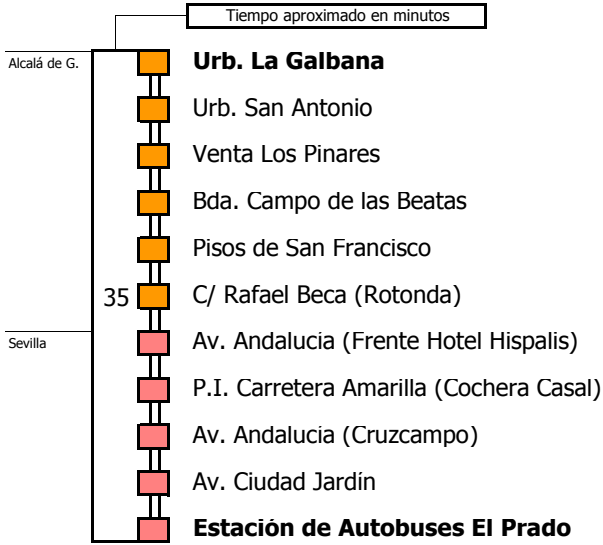

Línea **NO ADAPTADA** a personas con movilidad reducida

Lectura de la tabla

La línea superior representa las horas y las inferiores, los minutos.

Ej: el autobús sale a las 21.30 horas

Para más información, llame al
955 038 665
 o escriba a
usuarios@ctas.es

Consorcio de Transporte Metropolitano
Área de Sevilla

M-221

Utrera - Sevilla (Por Alcalá de Guadaíra y Quintillo)

UTRERA - ALCALÁ DE GUADAÍRA - SEVILLA

- Zona A
- Zona B
- Zona C
- Zona D

Horario aproximado salvo dificultades de tráfico