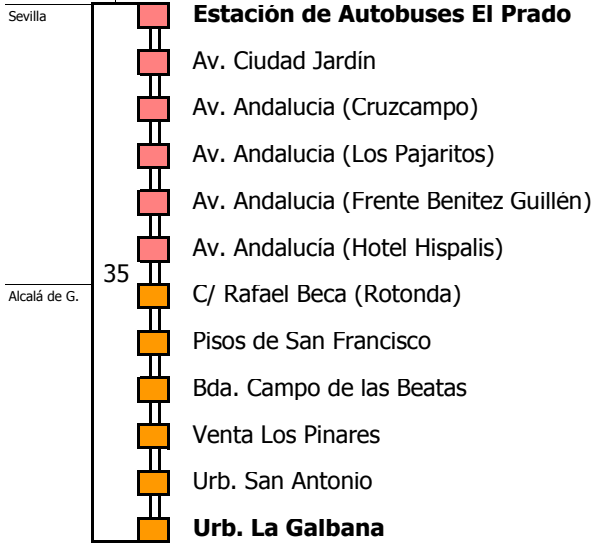

M-221

Sevilla - Utrera (Por Alcalá de Guadaíra y Quintillo)

SEVILLA - ALCALÁ DE GUADAÍRA - UTRERA

Tiempo aproximado en minutos

- Zona A
- Zona B
- Zona C
- Zona D

Horario aproximado salvo dificultades de tráfico

HORARIO DE VERANO POR ALCALÁ DE GUADAÍRA

Válido entre el 26 de junio y el 16 de septiembre de 2018

D E L U N E S A V I E R N E S

05	06	07	08	09	10	11	12	13	14	15	16	17	18	19	20	21	22	23	24	01	02	03	04		
										15						30									15

D O M I N G O S Y F E S T I V O S

05	06	07	08	09	10	11	12	13	14	15	16	17	18	19	20	21	22	23	24	01	02	03	04	
											15											15		

NOTA: horario de salida desde Utrera.
Pasa por Alcalá aproximadamente 30 minutos después.