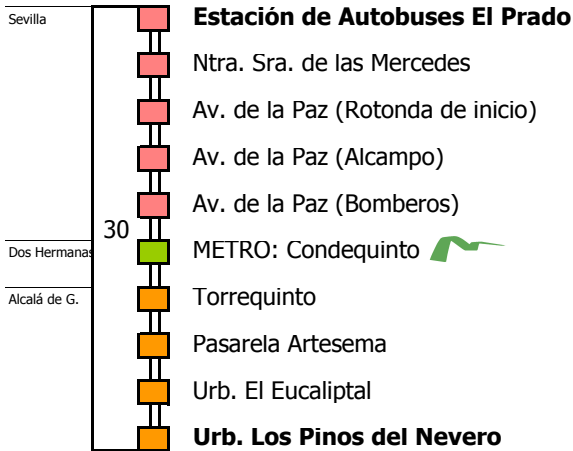

M-221

Sevilla - Utrera (Por Alcalá de Guadaíra y Quintillo)

SEVILLA - ALCALÁ DE GUADAÍRA - UTRERA

Tiempo aproximado en minutos

- Zona A
- Zona B
- Zona C
- Zona D

Horario aproximado salvo dificultades de tráfico

HORARIO DE VERANO POR ALCALÁ DE GUADAÍRA

Válido entre el 26 de junio y el 16 de septiembre de 2018

D E L U N E S A V I E R N E S

05	06	07	08	09	10	11	12	13	14	15	16	17	18	19	20	21	22	23	24	01	02	03	04		
										15						30									15