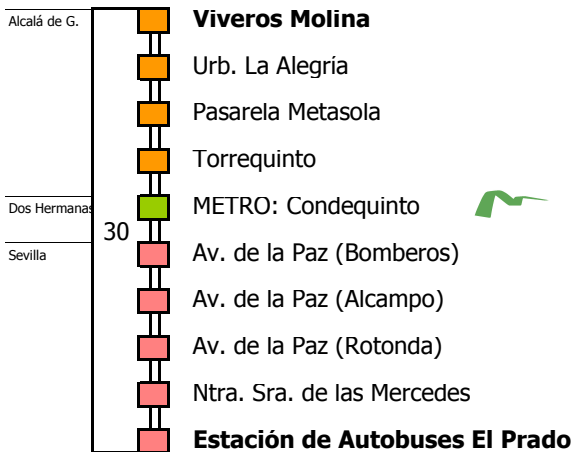

Línea **NO ADAPTADA** a personas con movilidad reducida

Lectura de la tabla

La línea superior representa las horas y las inferiores, los minutos.

Ej: el autobús sale a las 21.30 horas

Para más información, llame al
955 038 665
 o escriba a
usuarios@ctas.es

Consorcio de Transporte Metropolitano
Área de Sevilla

M-221

Utrera - Sevilla (Por Alcalá de Guadaíra y Quintillo)

UTRERA - ALCALÁ DE GUADAÍRA - SEVILLA

- Zona A
- Zona B
- Zona C
- Zona D

Horario aproximado salvo dificultades de tráfico