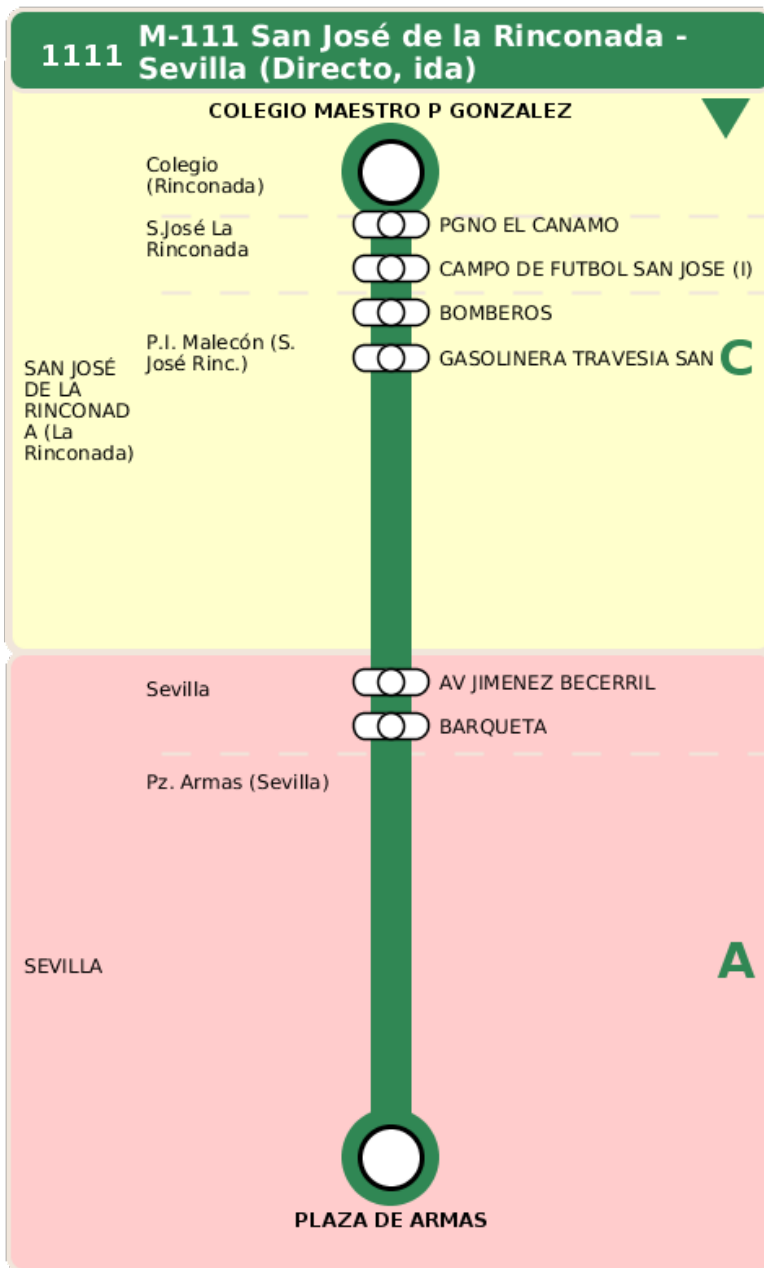

Consorcio de Transporte Metropolitano
del Área de Sevilla

Consejería de Fomento,
Articulación del Territorio y Vivienda

M-111 San José de la Rinconada - Sevilla (Directo, ida)

Horarios de la línea 1111 en la parada COLEGIO MAESTRO P GONZALEZ

Termómetro de línea

ZONAS:

TRANSBORDO:

- Autobús
- Servicio Marítimo
- Tren Cercanías
- Tranvía
- Metro
- Bici

PARADAS:

- Cabecera
- Subida y bajada
- Sólo subida
- Sólo bajada