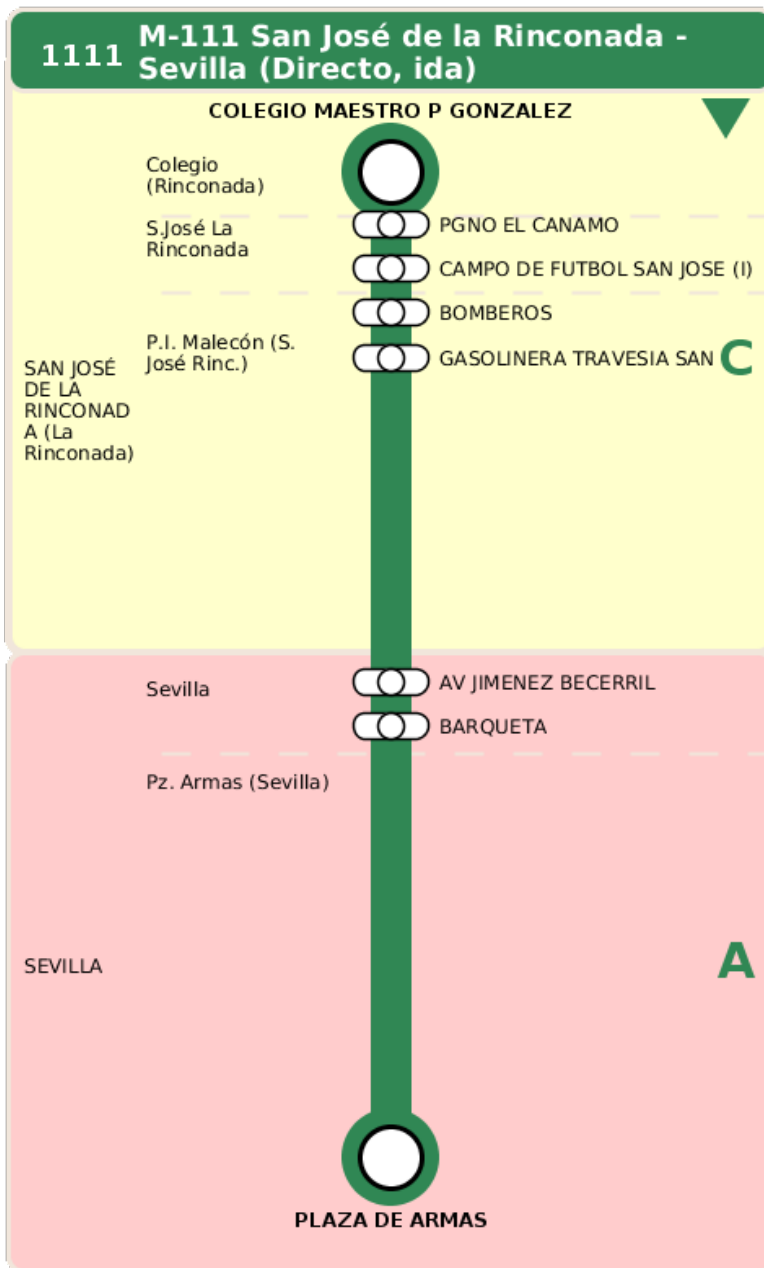

Consorcio de Transporte Metropolitano
del Área de Sevilla

Consejería de Fomento,
Articulación del Territorio y Vivienda

M-111 San José de la Rinconada - Sevilla (Directo, ida)

Horarios de la línea 1111 en la parada PGNO EL CANAMO

Termómetro de línea

ZONAS:

TRANSBORDO:

- Autobús
- Servicio Marítimo
- Tren Cercanías
- Tranvía
- Metro
- Bici

PARADAS:

- Cabecera
- Subida y bajada
- Sólo subida
- Sólo bajada