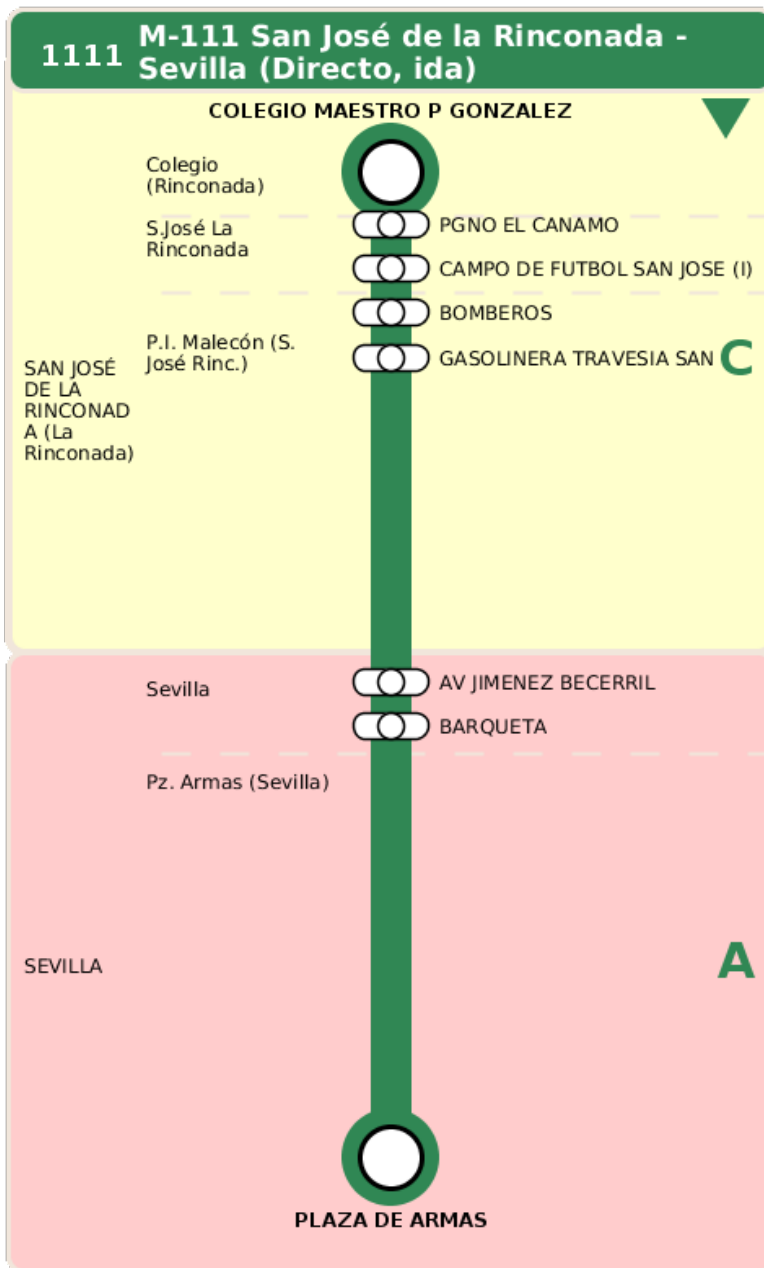

Consorcio de Transporte Metropolitano
del Área de Sevilla

Consejería de Fomento,
Articulación del Territorio y Vivienda

M-111 San José de la Rinconada - Sevilla (Directo, ida)

Horarios de la línea 1111 en la parada CAMPO DE FUTBOL SAN JOSE (I)

Termómetro de línea

ZONAS:

TRANSBORDO:

- Autobús
- Servicio Marítimo
- Tren Cercanías
- Tranvía
- Metro
- Bici

PARADAS:

- Cabecera
- Subida y bajada
- Sólo subida
- Sólo bajada