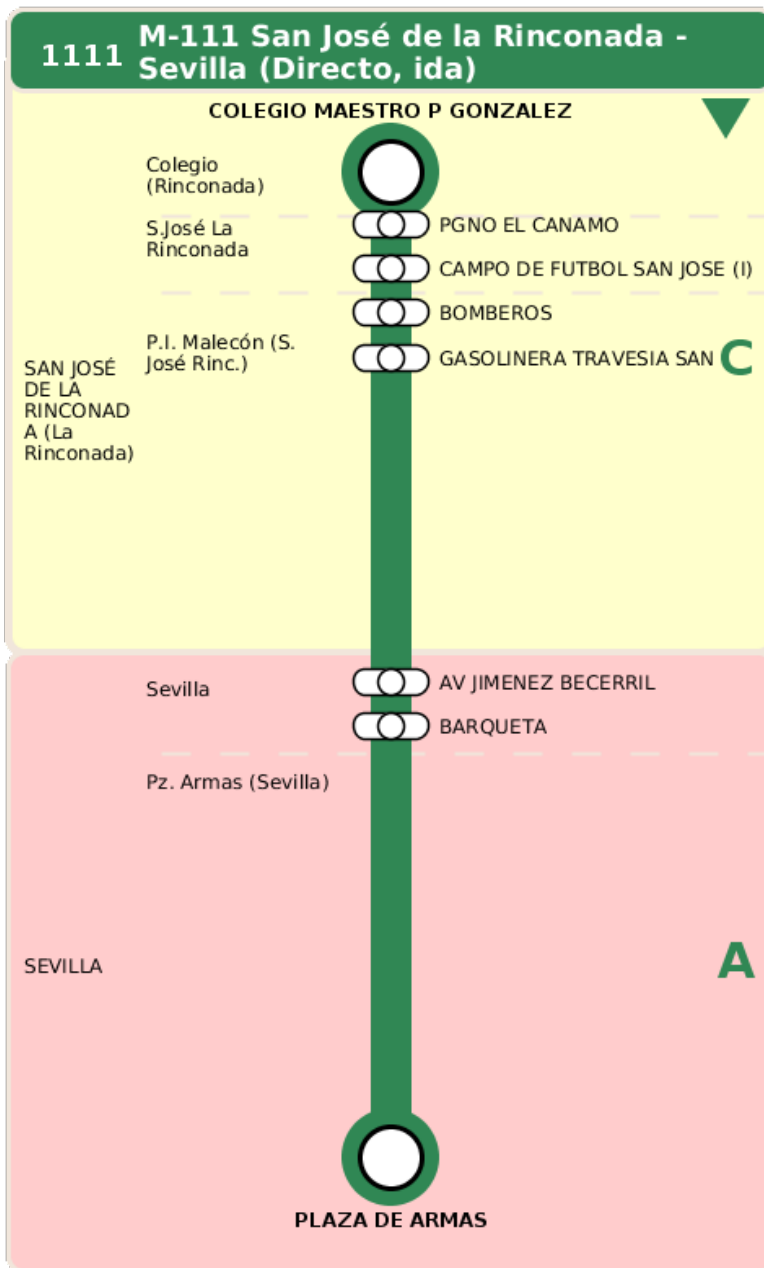

Consorcio de Transporte Metropolitano
del Área de Sevilla

Consejería de Fomento,
Articulación del Territorio y Vivienda

M-111 San José de la Rinconada - Sevilla (Directo, ida)

Horarios de la línea 1111 en la parada BOMBEROS

Termómetro de línea

ZONAS:

TRANSBORDO:

- Autobús
- Servicio Marítimo
- Tren Cercanías
- Tranvía
- Metro
- Bici

PARADAS:

- Cabecera
- Subida y bajada
- Sólo subida
- Sólo bajada