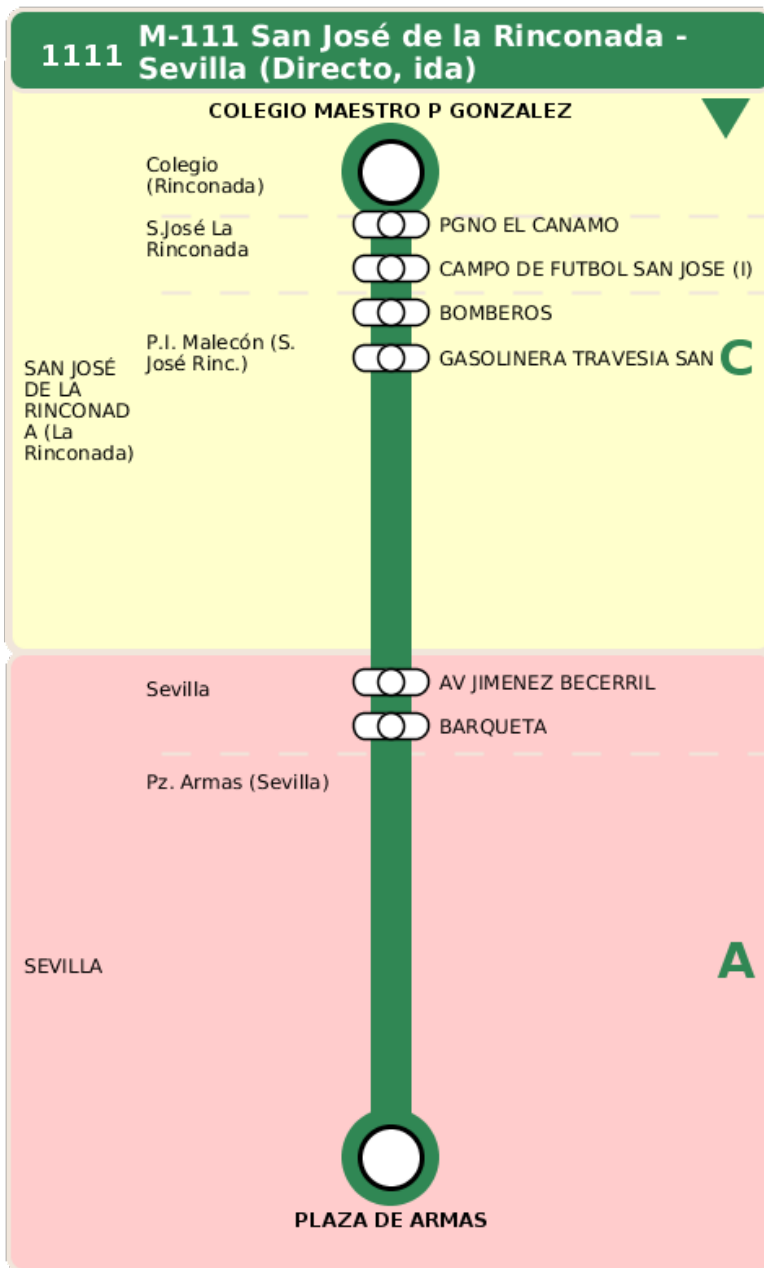

Consortio de Transporte Metropolitano
del Área de Sevilla

Consejería de Fomento,
Articulación del Territorio y Vivienda

M-111 San José de la Rinconada - Sevilla (Directo, ida)

Horarios de la línea 1111 en la parada PLAZA DE ARMAS

HORARIO REGULAR

Válido desde el 01/09/2024

Horario aproximado salvo dificultades de tráfico

Lunes a Viernes

08

10

09

00

Termómetro de línea

ZONAS:

TRANSBORDO:

- Autobús
- Servicio Marítimo
- Tren Cercanías
- Tranvía
- Metro
- Bici

PARADAS:

- Cabecera
- Subida y bajada
- Sólo subida
- Sólo bajada