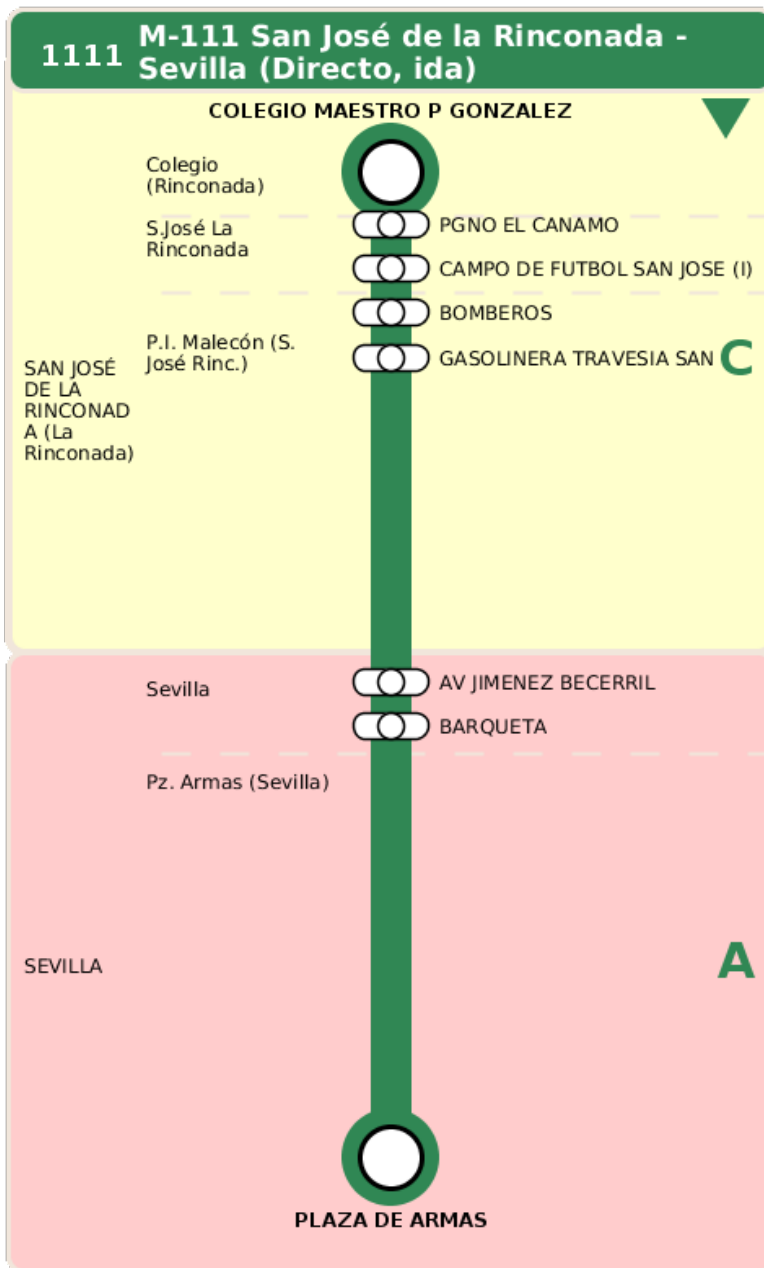

## M-111 San José de la Rinconada - Sevilla (Directo, ida)

### Horarios de la línea 1111 en la parada GASOLINERA TRAVESIA SAN JOSE (U)

## Termómetro de línea

### TRANSBORDO:

- Autobús
- Servicio Marítimo
- Tren Cercanías
- Tranvía
- Metro
- Bici