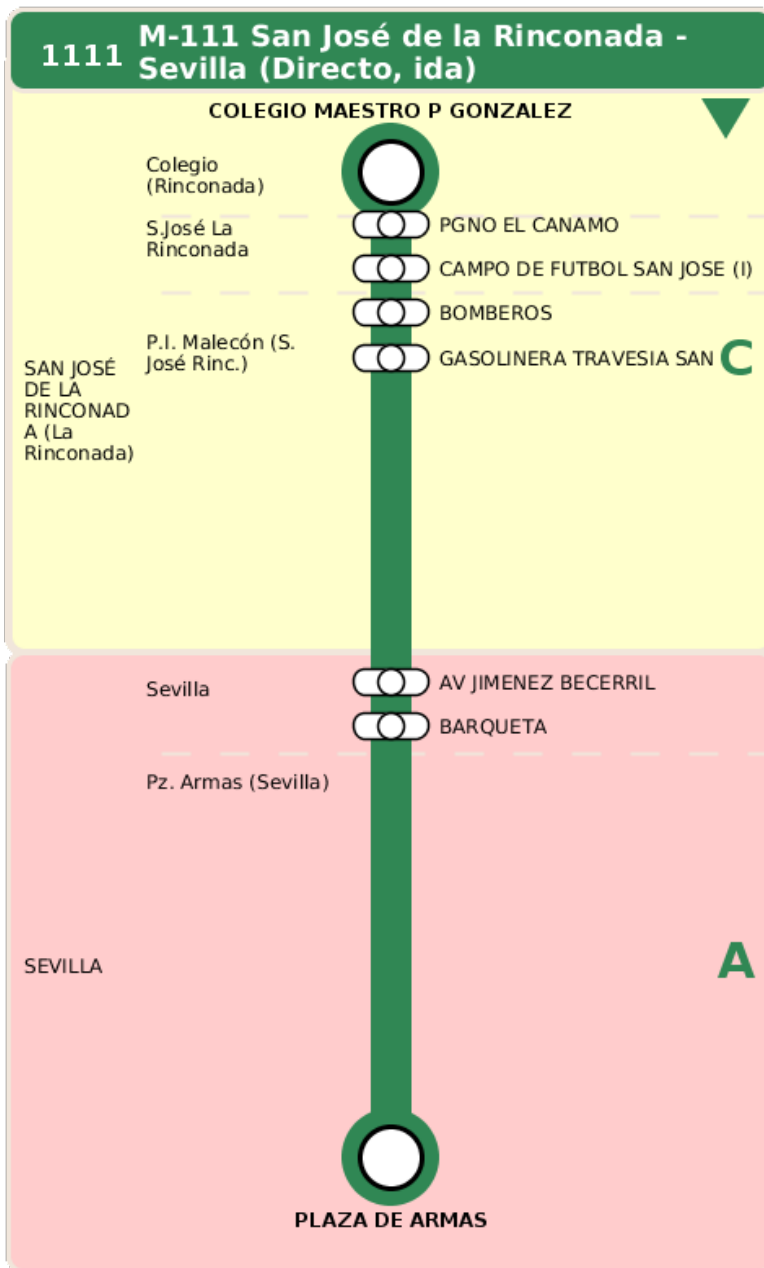

Consortio de Transporte Metropolitano
del Área de Sevilla

Consejería de Fomento,
Articulación del Territorio y Vivienda

M-111 San José de la Rinconada - Sevilla (Directo, ida)

Horarios de la línea 1111 en la parada AV JIMENEZ BECERRIL

HORARIO REGULAR

Válido desde el 01/09/2024

Horario aproximado salvo dificultades de tráfico

Lunes a Viernes

08

05

55

Termómetro de línea

ZONAS:

TRANSBORDO:

- Autobús
- Servicio Marítimo
- Tren Cercanías
- Tranvía
- Metro
- Bici

PARADAS:

- Cabecera
- Subida y bajada
- Sólo subida
- Sólo bajada