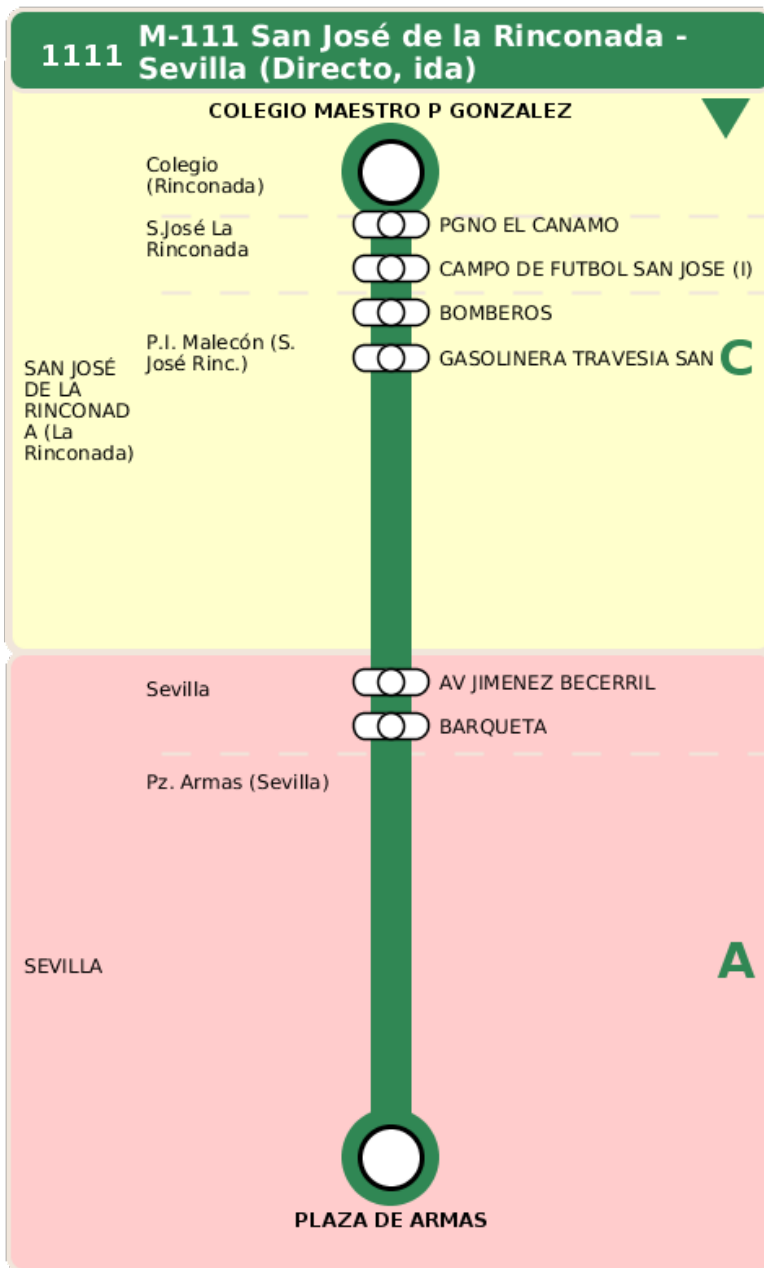

Consorcio de Transporte Metropolitano
del Área de Sevilla

Consejería de Fomento,
Articulación del Territorio y Vivienda

M-111 San José de la Rinconada - Sevilla (Directo, ida)

Horarios de la línea 1111 en la parada BARQUETA

HORARIO REGULAR

Válido desde el 01/09/2024

Horario aproximado salvo dificultades de tráfico

Lunes a Viernes

08

10

09

00

Termómetro de línea

ZONAS:

TRANSBORDO:

- Autobús
- Servicio Marítimo
- Tren Cercanías
- Tranvía
- Metro
- Bici

PARADAS:

- Cabecera
- Subida y bajada
- Sólo subida
- Sólo bajada