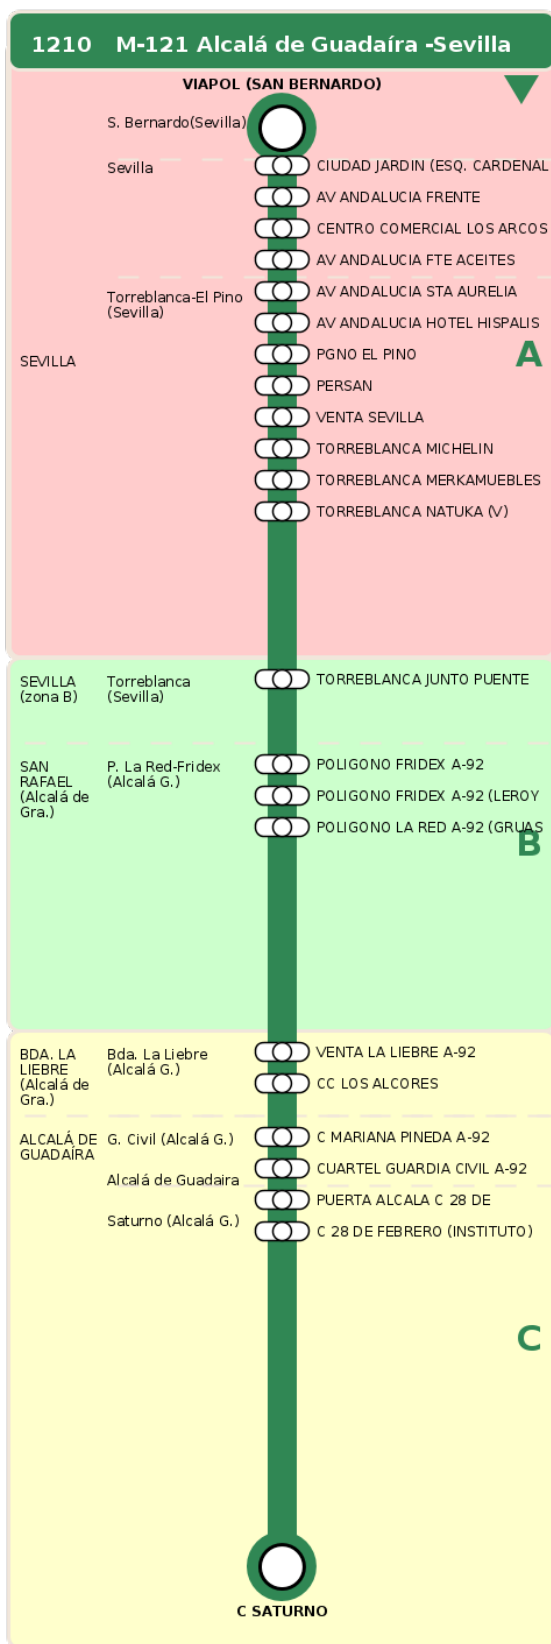

Consorcio de Transporte Metropolitano
del Área de Sevilla

Consejería de Fomento,
Articulación del Territorio y Vivienda

M-121 Alcalá de Guadaíra -Sevilla

Horarios de la línea 1210 en la parada VIAPOL (SAN BERNARDO)

HORARIO REGULAR

Válido desde el 01/07/2025 hasta el 31/08/2025

Horario aproximado salvo dificultades de tráfico

Lunes a Viernes

09	10	11	12	13	14	15	16	17	18	19	20
25	25	25	25	25	25	25	25	25	25	25	25

Sábados

07	08	09	10	11	12	13	14	15	16	17	18	19	20
10	30	10	10	35	15	00	25	10	35	15	00	40	25
45		40	50		35	45		50			55		

Domingos y Festivos

07	08	09	10	11	12	13	14	15	16	17	18	19	20
10	30	10	10	35	15	00	25	10	35	30	00	40	25
45			50			45		50			55		

Termómetro de línea

ZONAS:

A B C

TRANSBORDO:

- Autobús
- Servicio Marítimo
- Tren Cercanías
- Tranvía
- Metro
- Bici

PARADAS:

- Cabecera
- Subida y bajada
- Sólo subida
- Sólo bajada