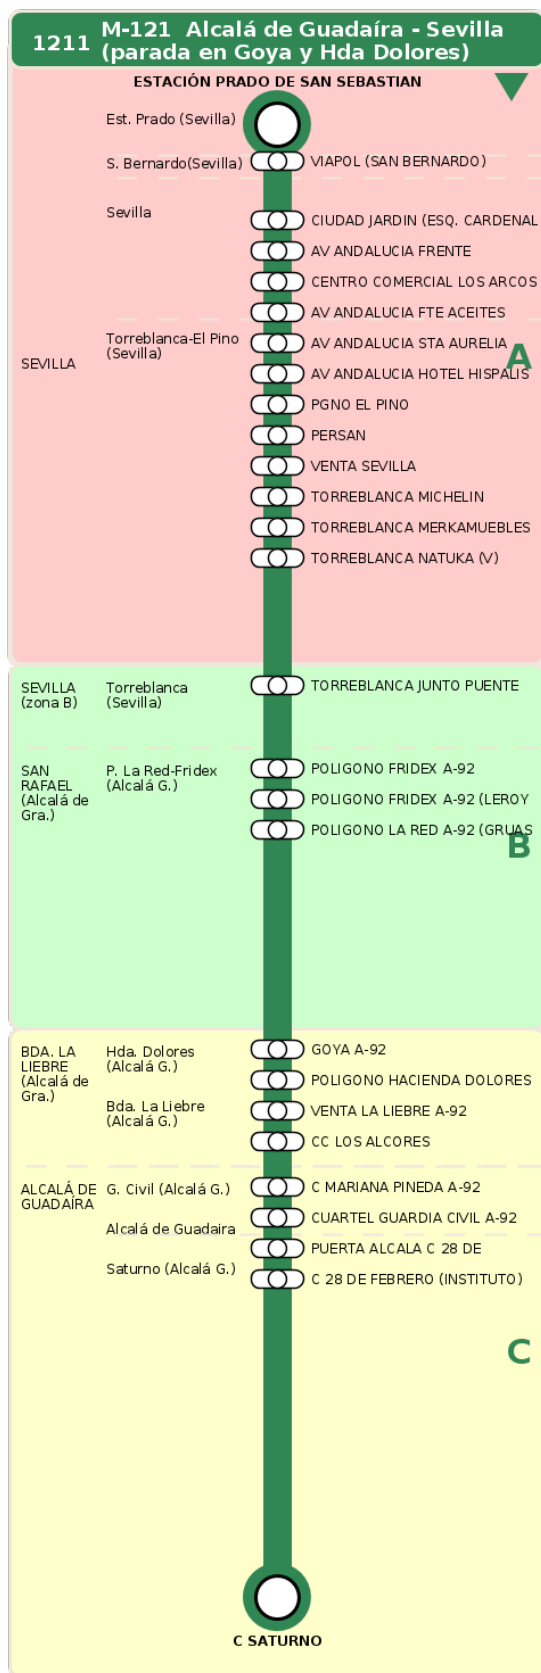

Consortio de Transporte Metropolitano
del Área de Sevilla

Consejería de Fomento,
Articulación del Territorio y Vivienda

M-121 Alcalá de Guadaíra - Sevilla (parada en Goya y Hda Dolores)

Horarios de la línea 1211 en la parada AV ANDALUCIA STA AURELIA

HORARIO REGULAR

Válido desde el 01/09/2024

Horario aproximado salvo dificultades de tráfico

Lunes a Viernes

05

41

06

18

07

16

58

08

53

09

38

Termómetro de línea

ZONAS:

A B C

TRANSBORDO:

- Autobús
- Servicio Marítimo
- Tren Cercanías
- Tranvía
- Metro
- Bici

PARADAS:

- Subida y bajada
- Sólo subida
- Sólo bajada