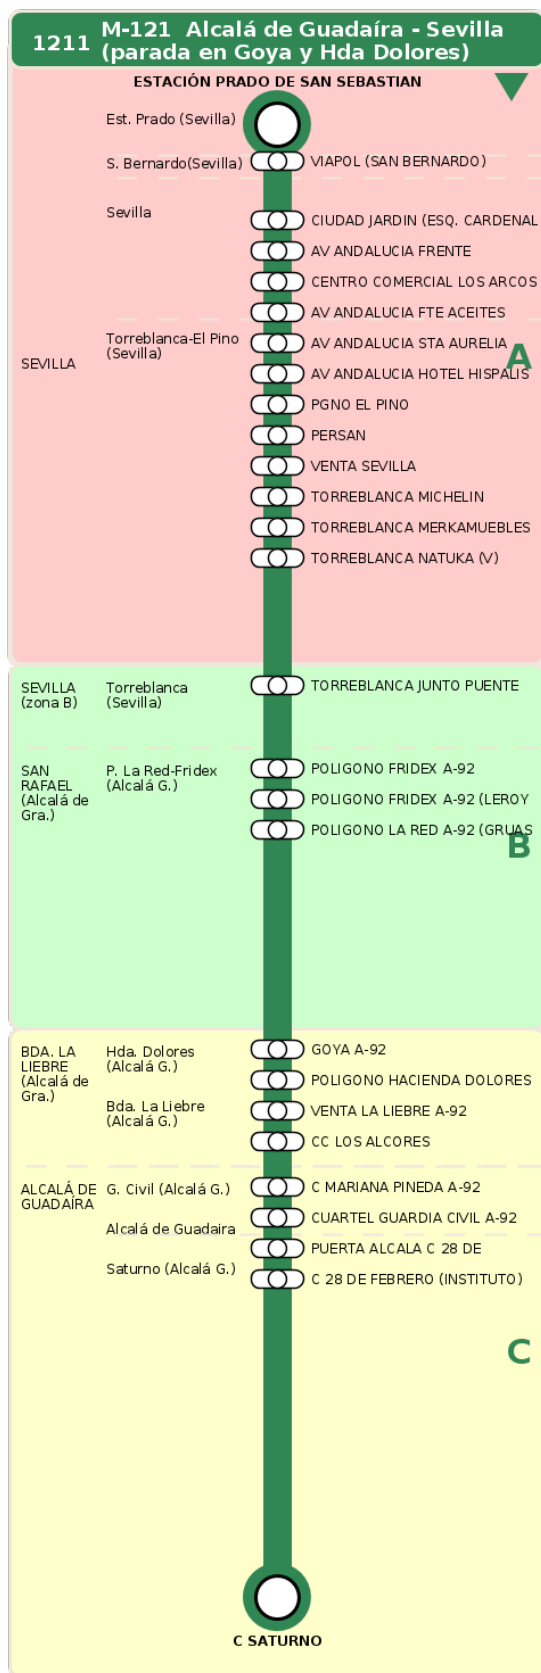

Consorcio de Transporte Metropolitano
del Área de Sevilla

Consejería de Fomento,
Articulación del Territorio y Vivienda

M-121 Alcalá de Guadaíra - Sevilla (parada en Goya y Hda Dolores)

Horarios de la línea 1211 en la parada AV ANDALUCIA HOTEL HISPALIS

HORARIO REGULAR

Válido desde el 01/09/2024

Horario aproximado salvo dificultades de tráfico

Lunes a Viernes

05

41

06

18

07

16

58

08

53

09

38

Termómetro de línea

ZONAS:

A B C

TRANSBORDO:

- Autobús
- Servicio Marítimo
- Tren Cercanías
- Tranvía
- Metro
- Bici

PARADAS:

- Subida y bajada
- Sólo subida
- Sólo bajada