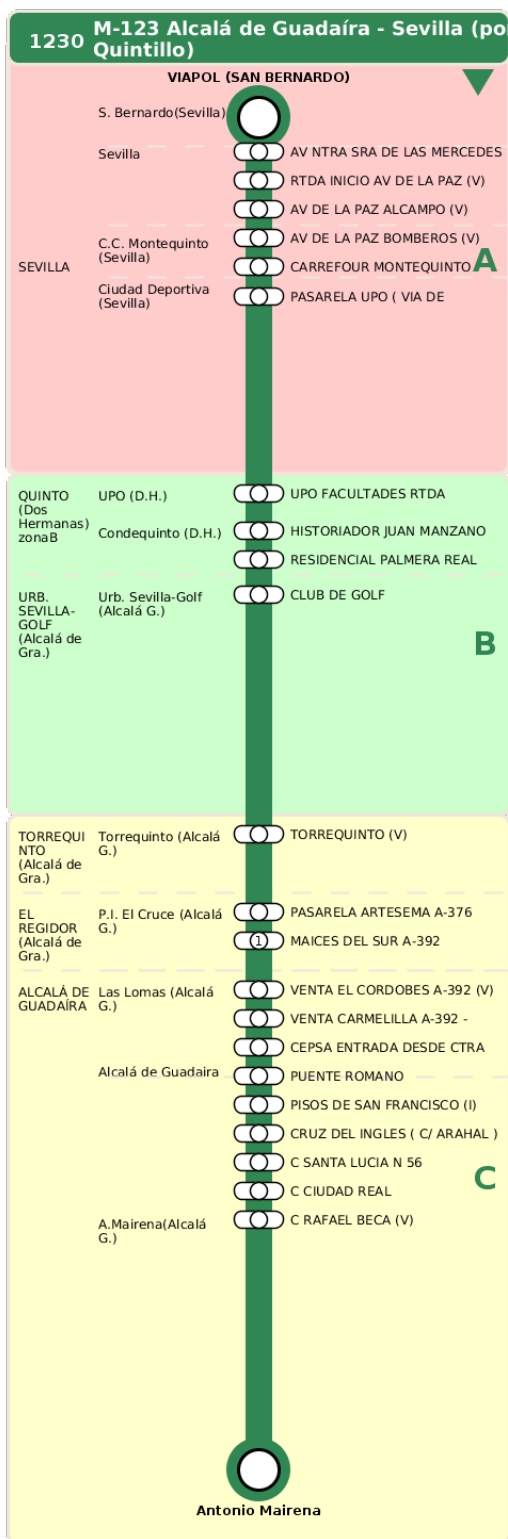

Consorcio de Transporte Metropolitano
del Área de Sevilla

Consejería de Fomento,
Articulación del Territorio y Vivienda

M-123 Alcalá de Guadaíra - Sevilla (por Quintillo)

**Horarios de la línea 1230 en la parada CEPSA ENTRADA DESDE CTRA DOS HERMANAS
(V)**

HORARIO REGULAR

Válido desde el 01/09/2024

Horario aproximado salvo dificultades de tráfico

Lunes a Viernes

07

38

13

58

58

Termómetro de línea

ZONAS:

A B C

TRANSBORDO:

- Autobús
- Servicio Marítimo
- Tren Cercanías
- Tranvía
- Metro
- Bici

PARADAS:

- Cabecera
- Subida y bajada
- Sólo subida
- Sólo bajada

OBSERVACIONES:

(1) VUELTA, SENTIDO ALCALÁ