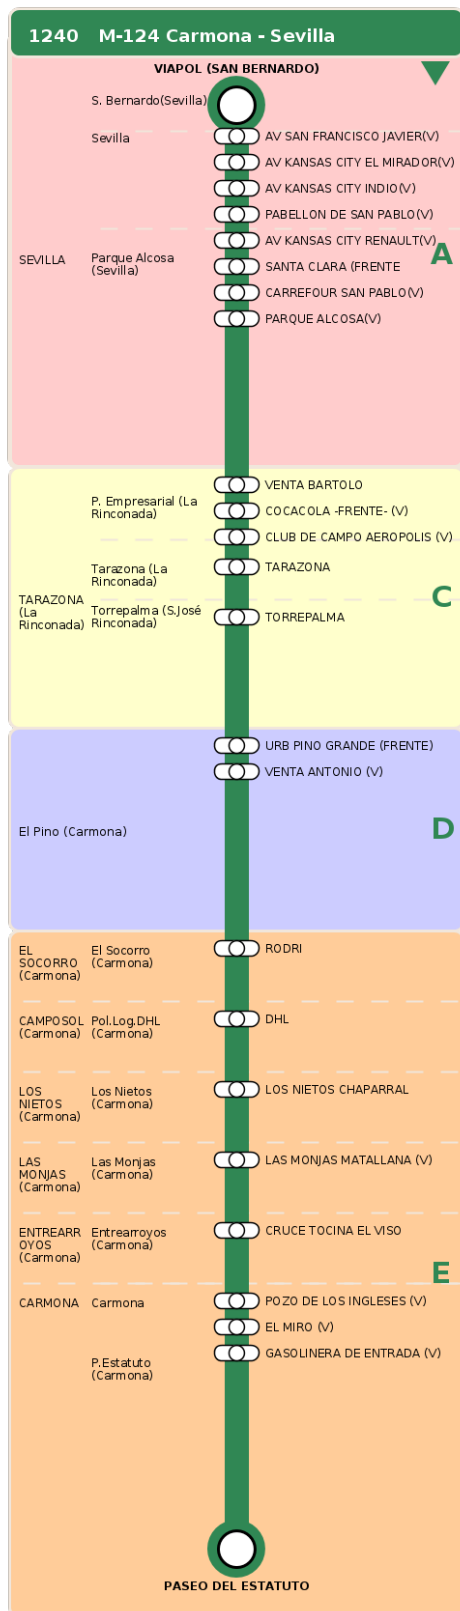

Consorcio de Transporte Metropolitano
del Área de Sevilla

Consejería de Fomento,
Articulación del Territorio y Vivienda

M-124 Carmona - Sevilla

Horarios de la línea 1240 en la parada PASEO DEL ESTATUTO

HORARIO REGULAR

Válido desde el 01/09/2024

Horario aproximado salvo dificultades de tráfico

Lunes a Viernes

09	11	12	13	14	15	16	17	18	19	21	22	23	00
38	13	13	13	48	43	43	43	43	43	13	13	13	13
38	13	13	13	48	43	43	43	43	43	13	13	13	13
38	13	13	13	48	43	43	43	43	43	13	13	13	13

Sábados

10	11	13	16	19	21	00
13	28	28	43	13	13	13
13	28	28	43	13	13	13

Domingos y Festivos

11	15	18	20
43	43	13	43

Termómetro de línea

ZONAS:

A C D E

TRANSBORDO:

- Autobús
- Servicio Marítimo
- Tren Cercanías
- Tranvía
- Metro
- Bici

PARADAS:

- Cabecera
- Subida y bajada
- Sólo subida
- Sólo bajada