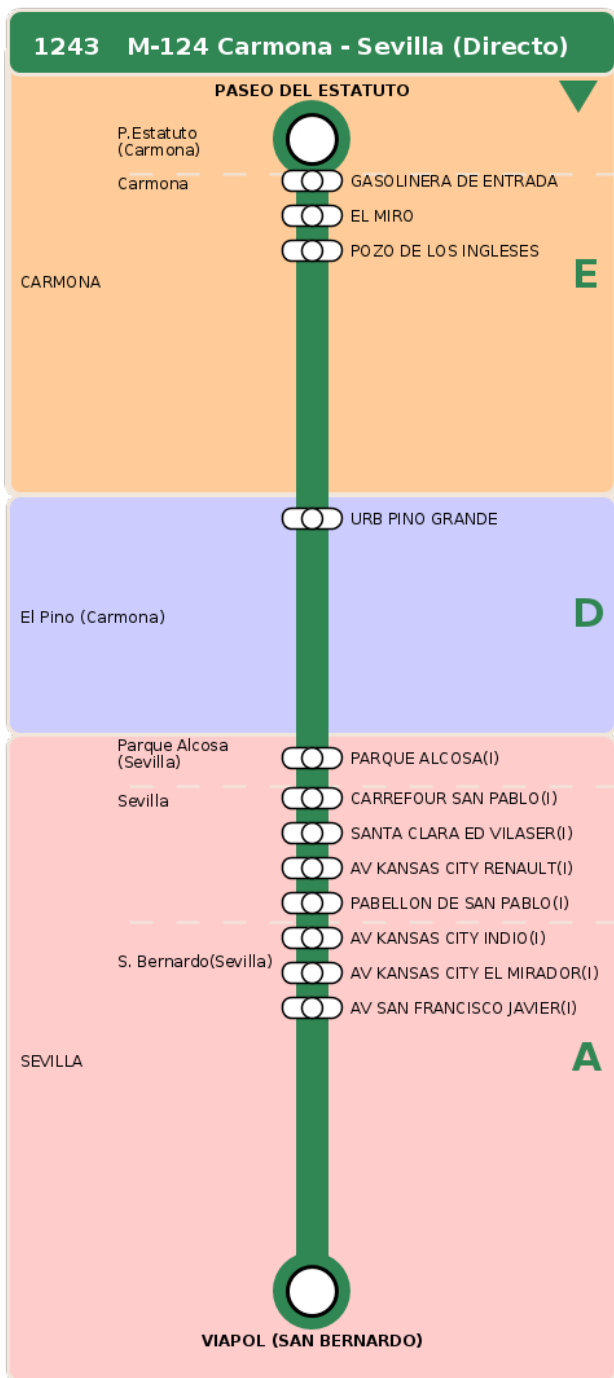

Consortio de Transporte Metropolitano
del Área de Sevilla

Consejería de Fomento,
Articulación del Territorio y Vivienda

M-124 Carmona - Sevilla (Directo)

Horarios de la línea 1243 en la parada PASEO DEL ESTATUTO

HORARIO REGULAR

Válido desde el 01/09/2024

Horario aproximado salvo dificultades de tráfico

Lunes a Viernes

06

00

07

00

15

45

08

35

15

40

Termómetro de línea

ZONAS:

E **D** **A**

TRANSBORDO:

- Autobús
- Servicio Marítimo
- Tren Cercanías
- Tranvía
- Metro
- Bici

PARADAS:

- Cabecera
- Subida y bajada
- Sólo subida
- Sólo bajada